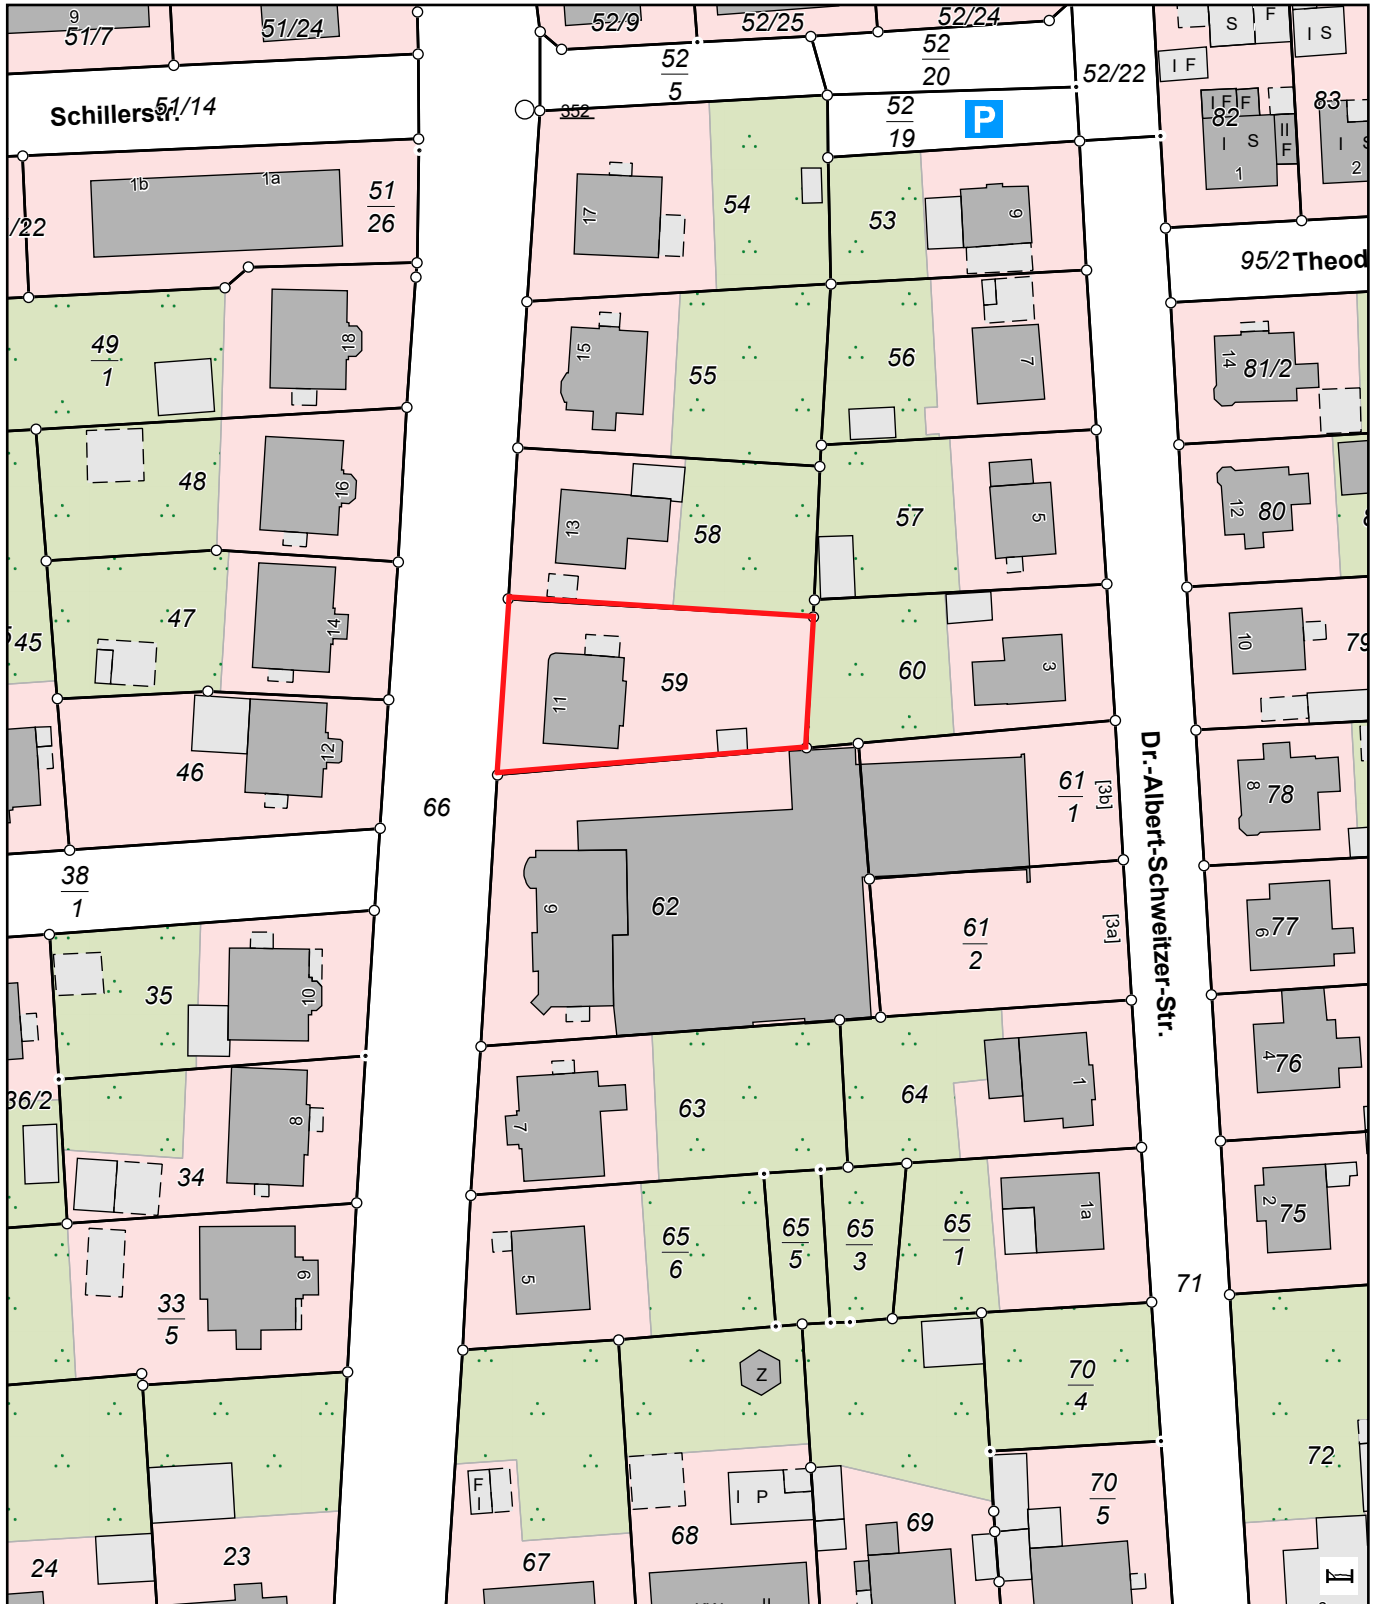

Erstellt am 08.07.2024

Gemarkung: Grabow (13 1049)
Flur: 38
Flurstück: 59

Gemeinde: Grabow, Stadt (13 0 76 050)
Landkreis Ludwigslust-Parchim
Goethestr. 11

© Vermessungs- und Geoinformationsbehörden Mecklenburg-Vorpommern
Vervielfältigung, Weiterverarbeitung, Umwandlung, Weitergabe an Dritte oder Veröffentlichung bedarf der Zustimmung
der zuständigen Vermessungs- und Geoinformationsbehörde. Davon ausgenommen sind Verwendungen zu
innerdienstlichen Zwecken oder zum eigenen, nicht gewerblichen Gebrauch (§ 34 Abs. 1 GeoVermG M-V).