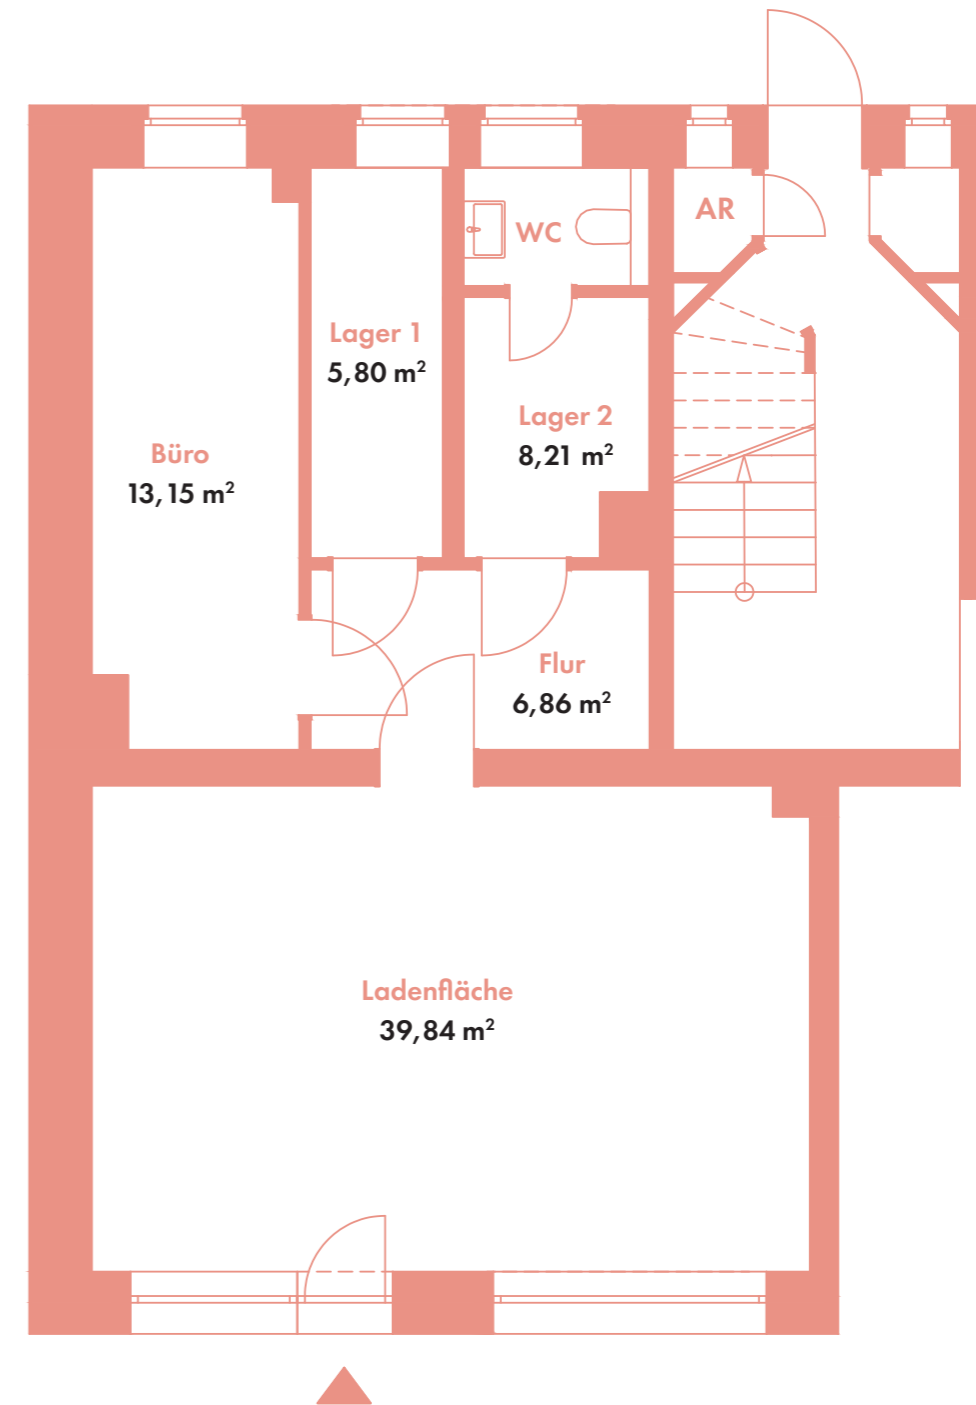

# GE 01

KARL-LIEBKNECHT-STRASSE 133  
04275 LEIPZIG

## 2-Raum-Gewerbe

Vermietete Ladenfläche mit Lagerflächen

EG RECHTS, CA. 73,86 m<sup>2</sup>

Der Balkon wird zu 50% in die Wohnfläche eingerechnet.