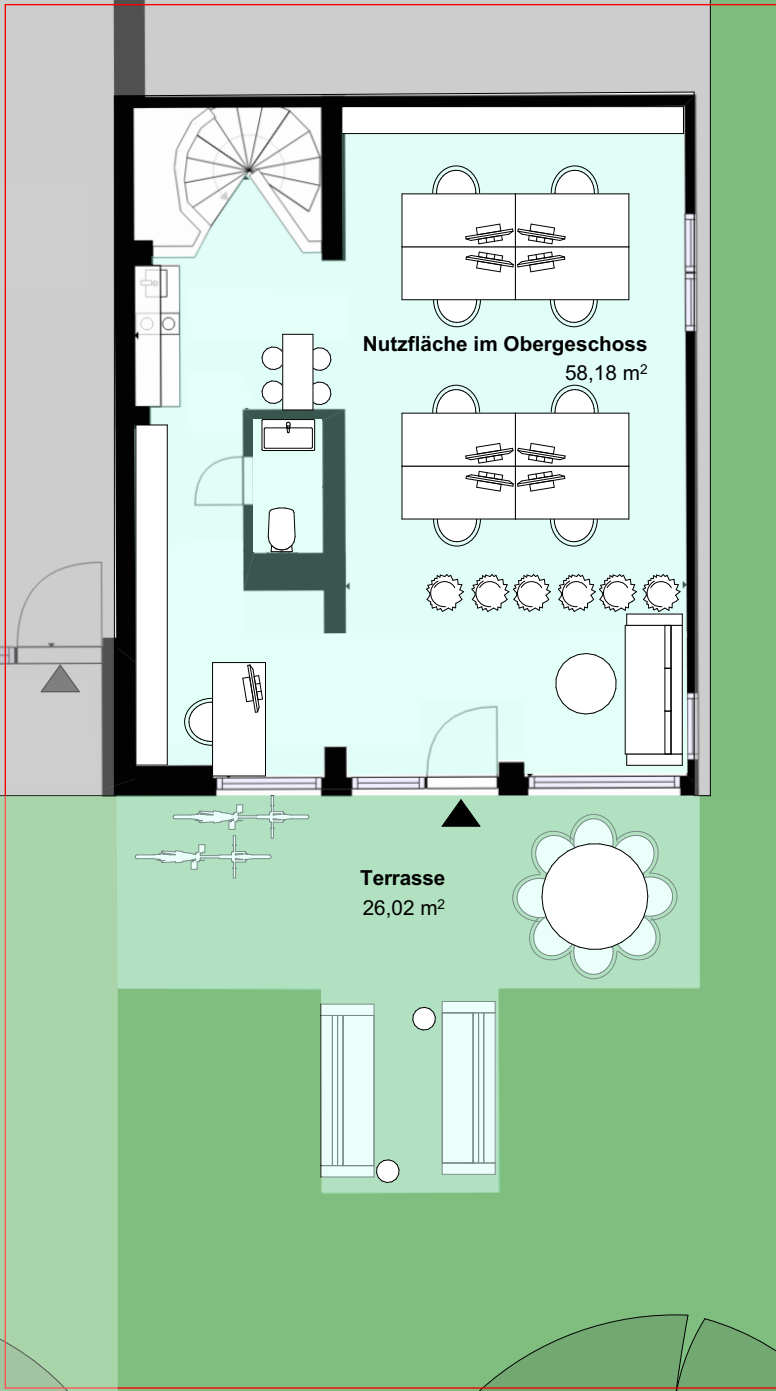

Erdgeschoss

1:100

Achtung:
Alle Maße sind Circa-Maße!
Die Möblierung ist ein Vorschlag von uns -
kein Muss und kein Ist!
Wandstärken können abweichen.

Nutzfläche im Obergeschoss
58,18 m²

Terrasse
26,02 m²

Flächen Erdgeschoss		
Nutzfläche		58,18
Aussenraum		26,02