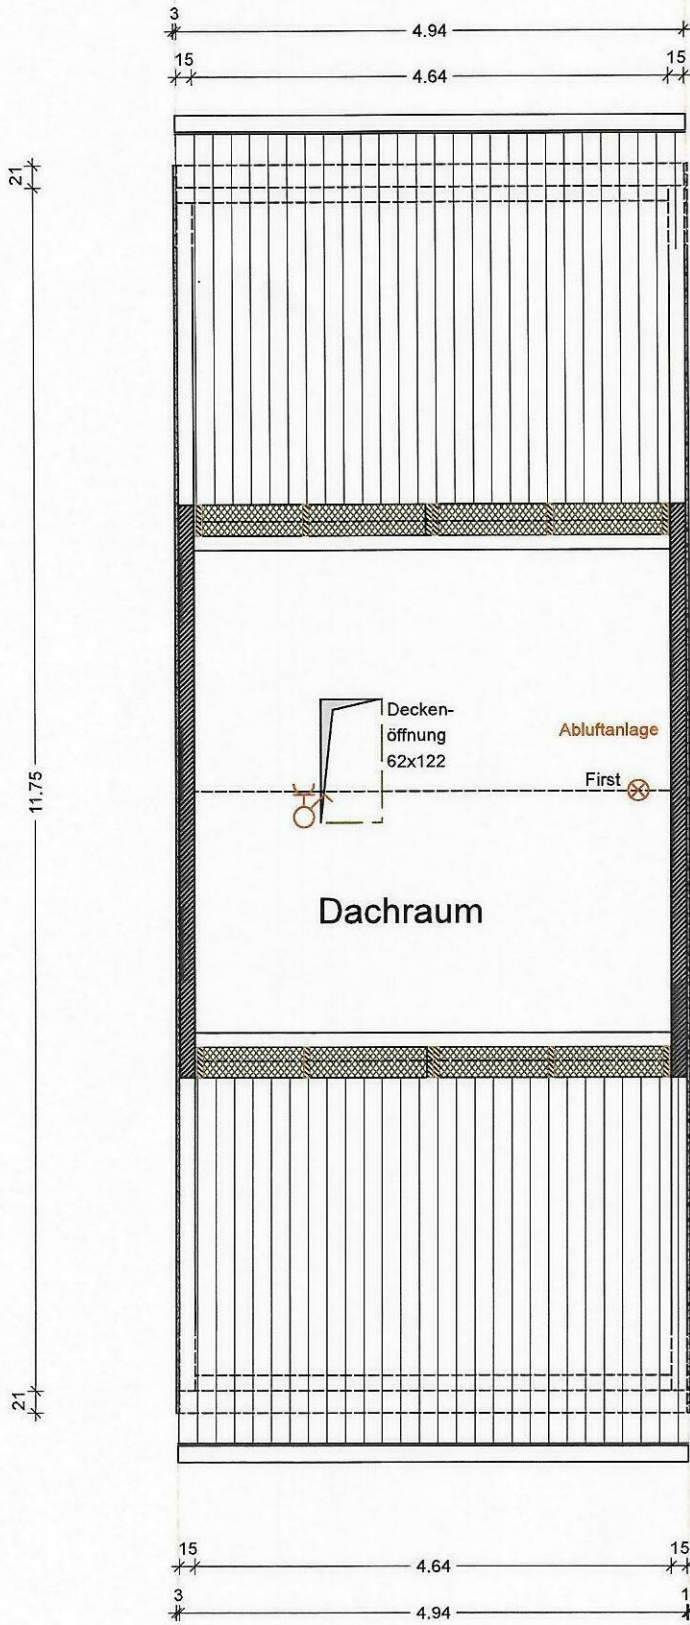

Bodentreppe 60x120 inkl. Geländer
Dachsparrenhalter

LEGENDE

Legende Elektro:

- Steckdose
- Doppelsteckdose
- Telefondose
- SAT Dose
- Elektroherd
- Spülmaschine
- Kühlschrank
- Dunstabzug
- Brennstelle
- Niedervolt-Spot-Lights
- Wandlampe
- Ausschalter
- Kontrollschalter
- Serienschalter
- Jalousieschalter
- Wechselschalter
- Klingeltaster
- Kreuzschalter
- Sprechstelle
- Unterverteilung

Legende Sonstiges:

- HK=Heizkörper
- HTW=Handtuchwärmer
- BEL=Bodeneinlauf
- BR=Brüstung
- OKR=Oberkante Decke
- UKD=Unterkante Decke
- DD=Deckendurchbruch
- WDB=Wanddurchbruch
- GF=Grundfläche
- LÜ= Fensterlüfter
- AZ= Aussenzapfstelle
- BF= Bodenfliesen
- WF= Wandfliesen
- SA =Sicherheitsgriff abschließbar
- RM=elektr. Rollantrieb mit Jalousieschalter

Fenster und Türhöhen sind Rohbaumass

1. **Ausstattung**
2. Eingangstürmodell: A
   - Innentüren: Weißlack
   - Türgriffe: Rosina R
   - Treppenstufen: Buche Parkett, keilgezinkt, lamelliert
   - Handlauf: Buche Rechteckig
   - Sanitärobjekte: Clivia
   - Armaturen: Format Delta
   - Fensterbänke: Marmor-weiß
   - Terrassenplatten: Grau
   - Fliesen: siehe Bestellung
   - Küche: siehe Küchenplan