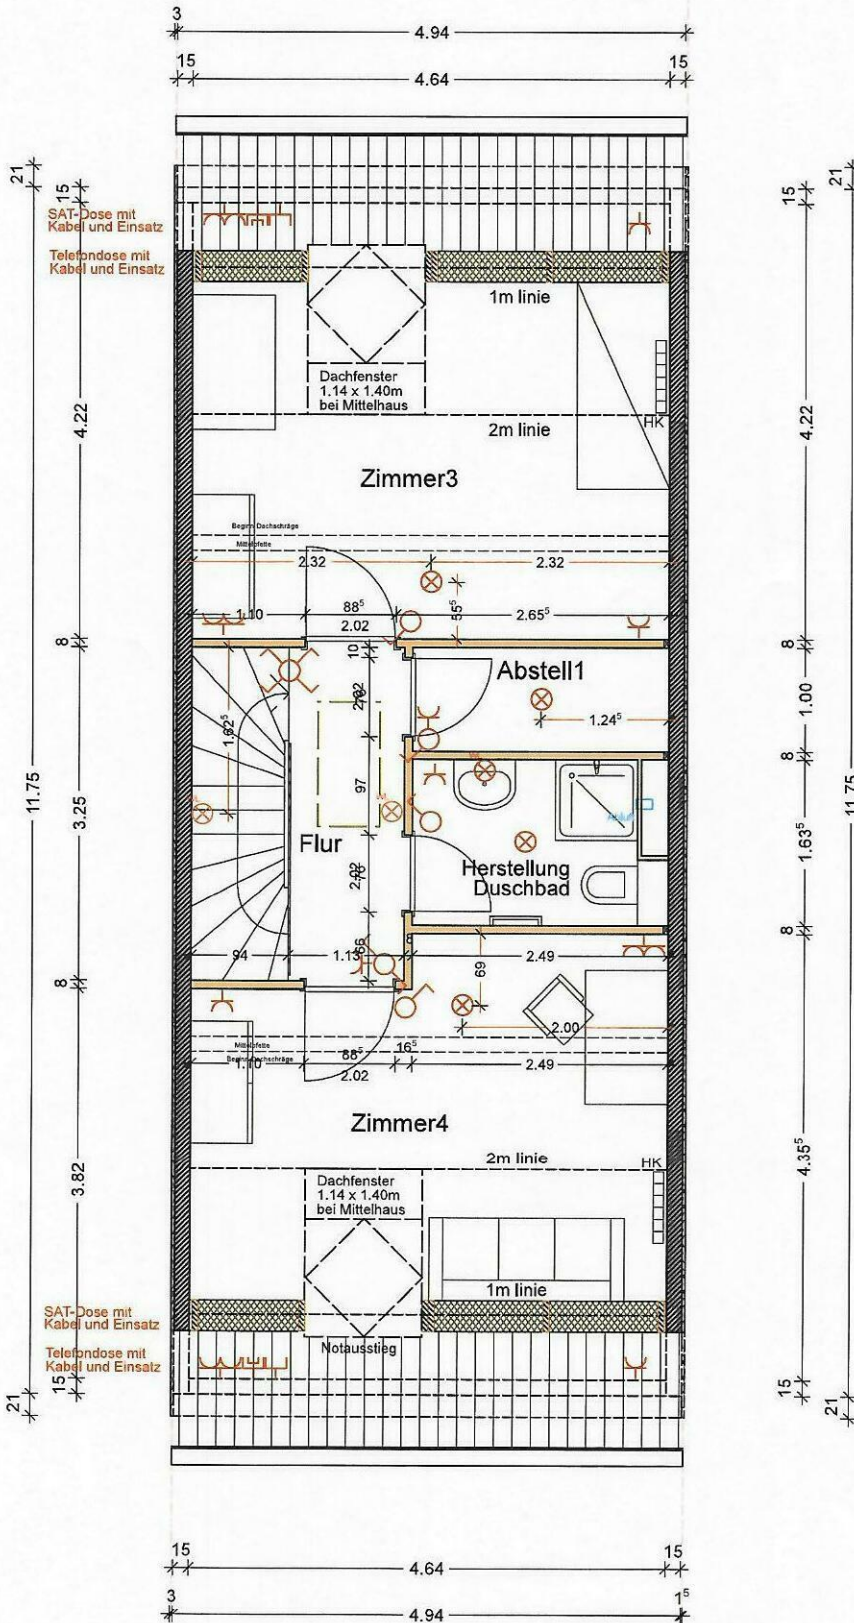

Bodentreppe 60x120 inkl. Geländer
Dachsparrenhalter