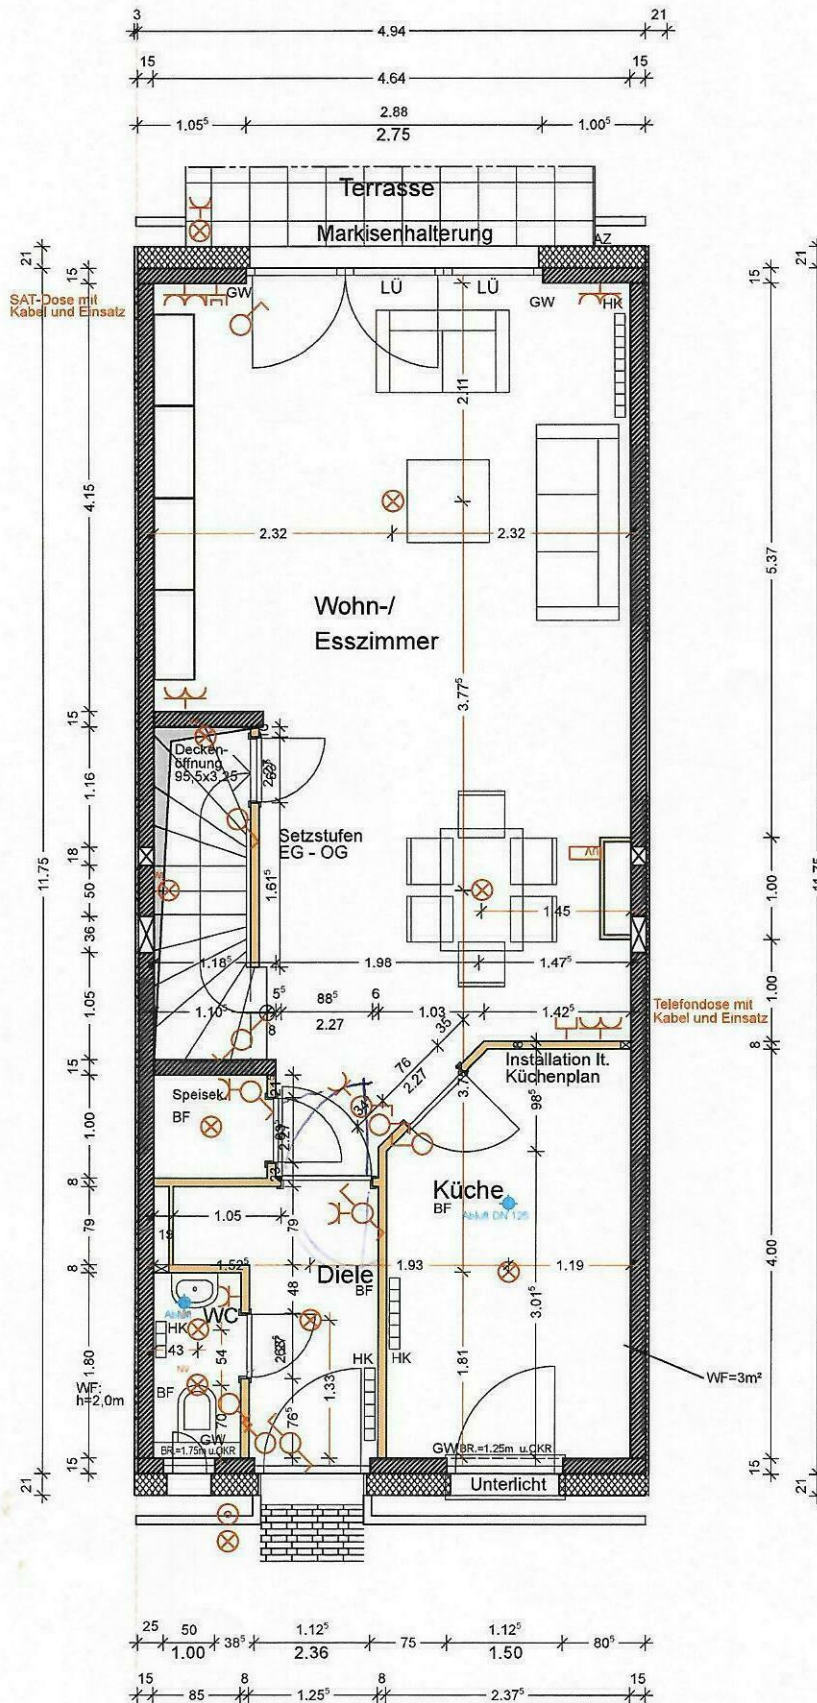

LEGENDE

Legende Elektro:

-  Steckdose
-  Doppelsteckdose
-  Telefondose
-  SAT Dose
-  Elektroherd
-  Spülmaschine
-  Kühlschrank
-  Dunstabzug
-  Brennstelle
-  Niedervolt-Spot-Lights
-  Wandlampe
-  Ausschalter
-  Kontrollschalter
-  Serienschalter
-  Jalousieschalter
-  Wechselschalter
-  Klingeltaster
-  Kreuzschalter
-  Sprechstelle
-  Unterverteilung

Legende Sonstiges:

- HK=Heizkörper
- HTW=Handtuchwärmer
- BEL=Bodeneinlauf
- BR=Brüstung
- OKR=Oberkante Decke
- UKD=Unterkante Decke
- DD=Deckendurchbruch
- WDB=Wanddurchbruch
- GF=Grundfläche
- LÜ=Fensterlüfter
- AZ=Aussenzapfstelle
- BF=Bodenfliesen
- WF=Wandfliesen
- SA=Sicherheitsgriff abschließbar
- RM=elektr. Rolladenantrieb mit Jalousieschalter

Fenster und Türen sind Rohbaumass

- Ausstattung**
- Eingangstürmodell: A
 - Innentüren: Weißlack
 - Türgriffe: Rosina R
 - Treppenstufen: Buche Parkett, keilgezinkt, lamelliert
 - Handlauf: Buche Rechteckig
 - Sanitärobjekte: Clivia
 - Armaturen: Format Delta
 - Fensterbänke: Marmor-weiß
 - Terrassenplatten: Grau
 - Fliesen: siehe Bestellung
 - Küche: siehe Küchenplan