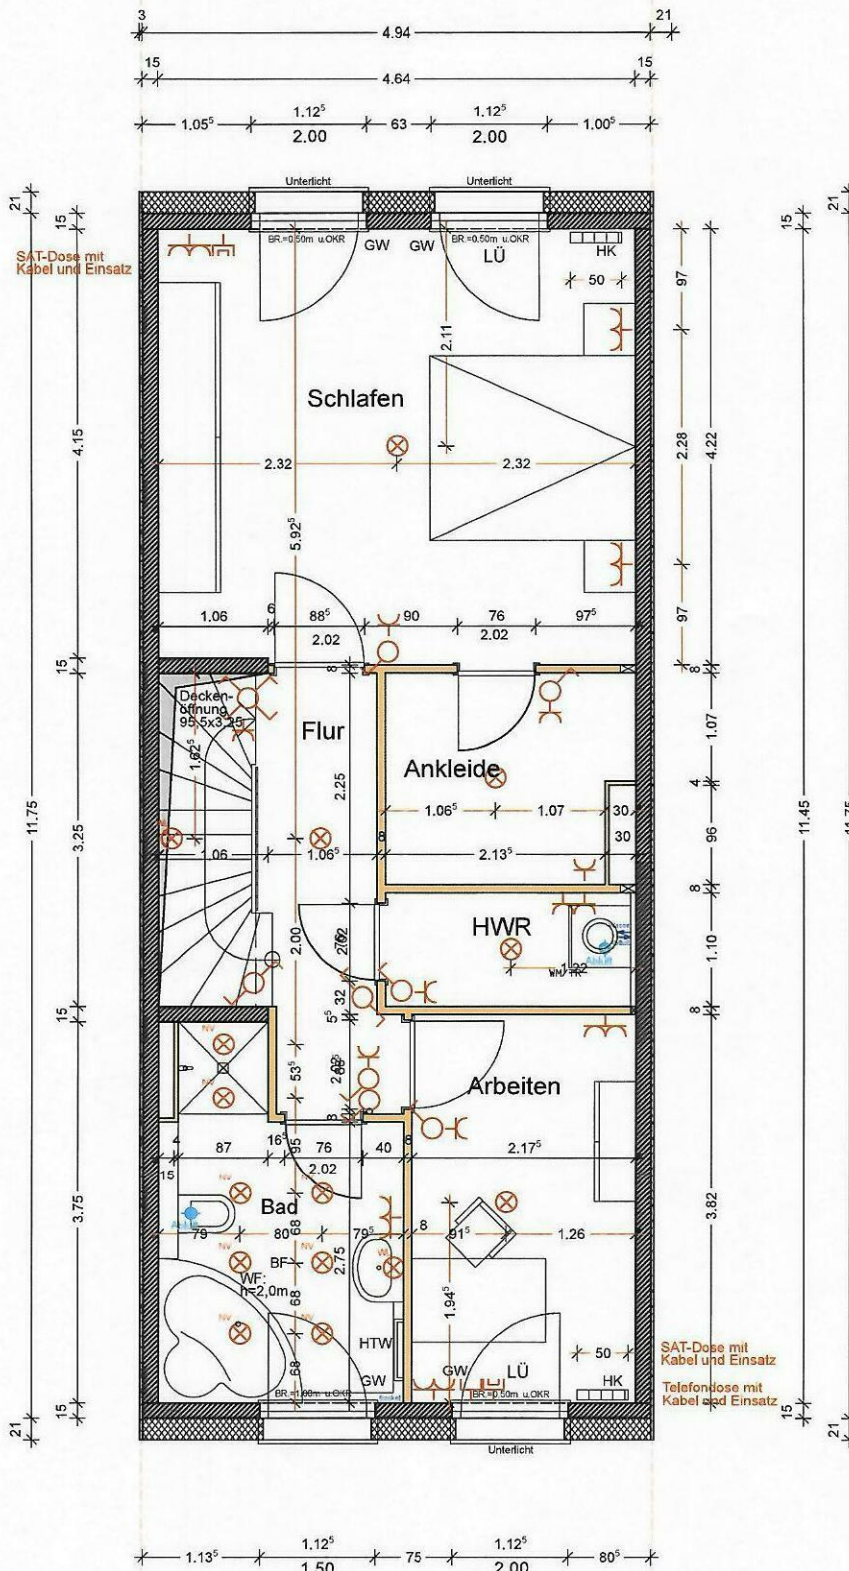

Fenster und Türen sind Rohbaumass

- Ausstattung**
- Eingangstürmodell: A
 - Innentüren: Weißlack
 - Türgriffe: Rosina R
 - Treppenstufen: Buche Parkett, keilgezinkt, lamelliert
 - Handlauf: Buche Rechteckig
 - Sanitärobjekte: Clivia
 - Armaturen: Format Delta
 - Fensterbänke: Marmor-weiß
 - Terrassenplatten: Grau
 - Fliesen: siehe Bestellung
 - Küche: siehe Küchenplan

Legende Sonstiges:

- HK=Heizkörper
- HTW=Handtuchwärmer
- BEL=Bodeneinlauf
- BR=Brüstung
- OKR=Oberkante Decke
- UKD=Unterkante Decke
- DD=Deckendurchbruch
- WDB=Wanddurchbruch
- GF=Grundfläche
- LÜ=Fensterlüfter
- AZ=Aussenzapfstelle
- BF=Bodenfliesen
- WF=Wandfliesen
- SA=Sicherheitsgriff abschließbar
- RM=elektr. Rolladenantrieb mit Jalousieschalter

Fenster und Türhöhen sind Rohbaumass

- Ausstattung**
- Eingangstürmodell: A
 - Innentüren: Weißlack
 - Türgriffe: Rosina R
 - Treppenstufen: Buche Parkett, keilgezinkt, lamelliert
 - Handlauf: Buche Rechteckig
 - Sanitärobjekte: Clivia
 - Armaturen: Format Delta
 - Fensterbänke: Marmor-weiß
 - Terrassenplatten: Grau
 - Fliesen: siehe Bestellung
 - Küche: siehe Küchenplan