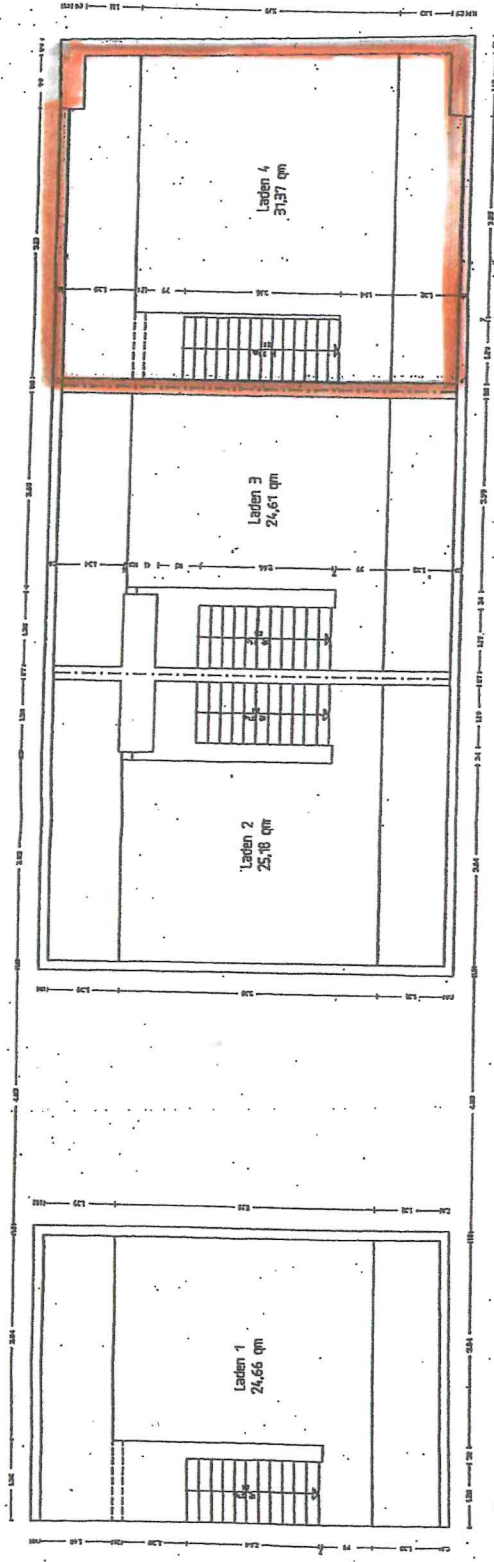

Ing.- und Vermessungsbüro Hirsakorn & Partner
 15089 Berlin, Kottbuscher Str. 13 Tel. 030/24200 Fax 030/24200

Objekt	Datum
Wohn- u. Geschäftshaus Wismarsche Str. 124/126 Mafßstäbche KG	1. März 2000
Arbeits-Nr.	5.

1000/1000

Ing- und Vermessungsbüro Hirschkorn & P.	
10088 Berlin, Kottbuscher 12 Tel. 030/275000 Fax 030/275000	
Datum	
Maßstab	
Bl. über	
Auftrags-Nr.	5

Wohn- u. Geschäftshaus
Wismarstraße Nr. 124/126
Meffrichen EG