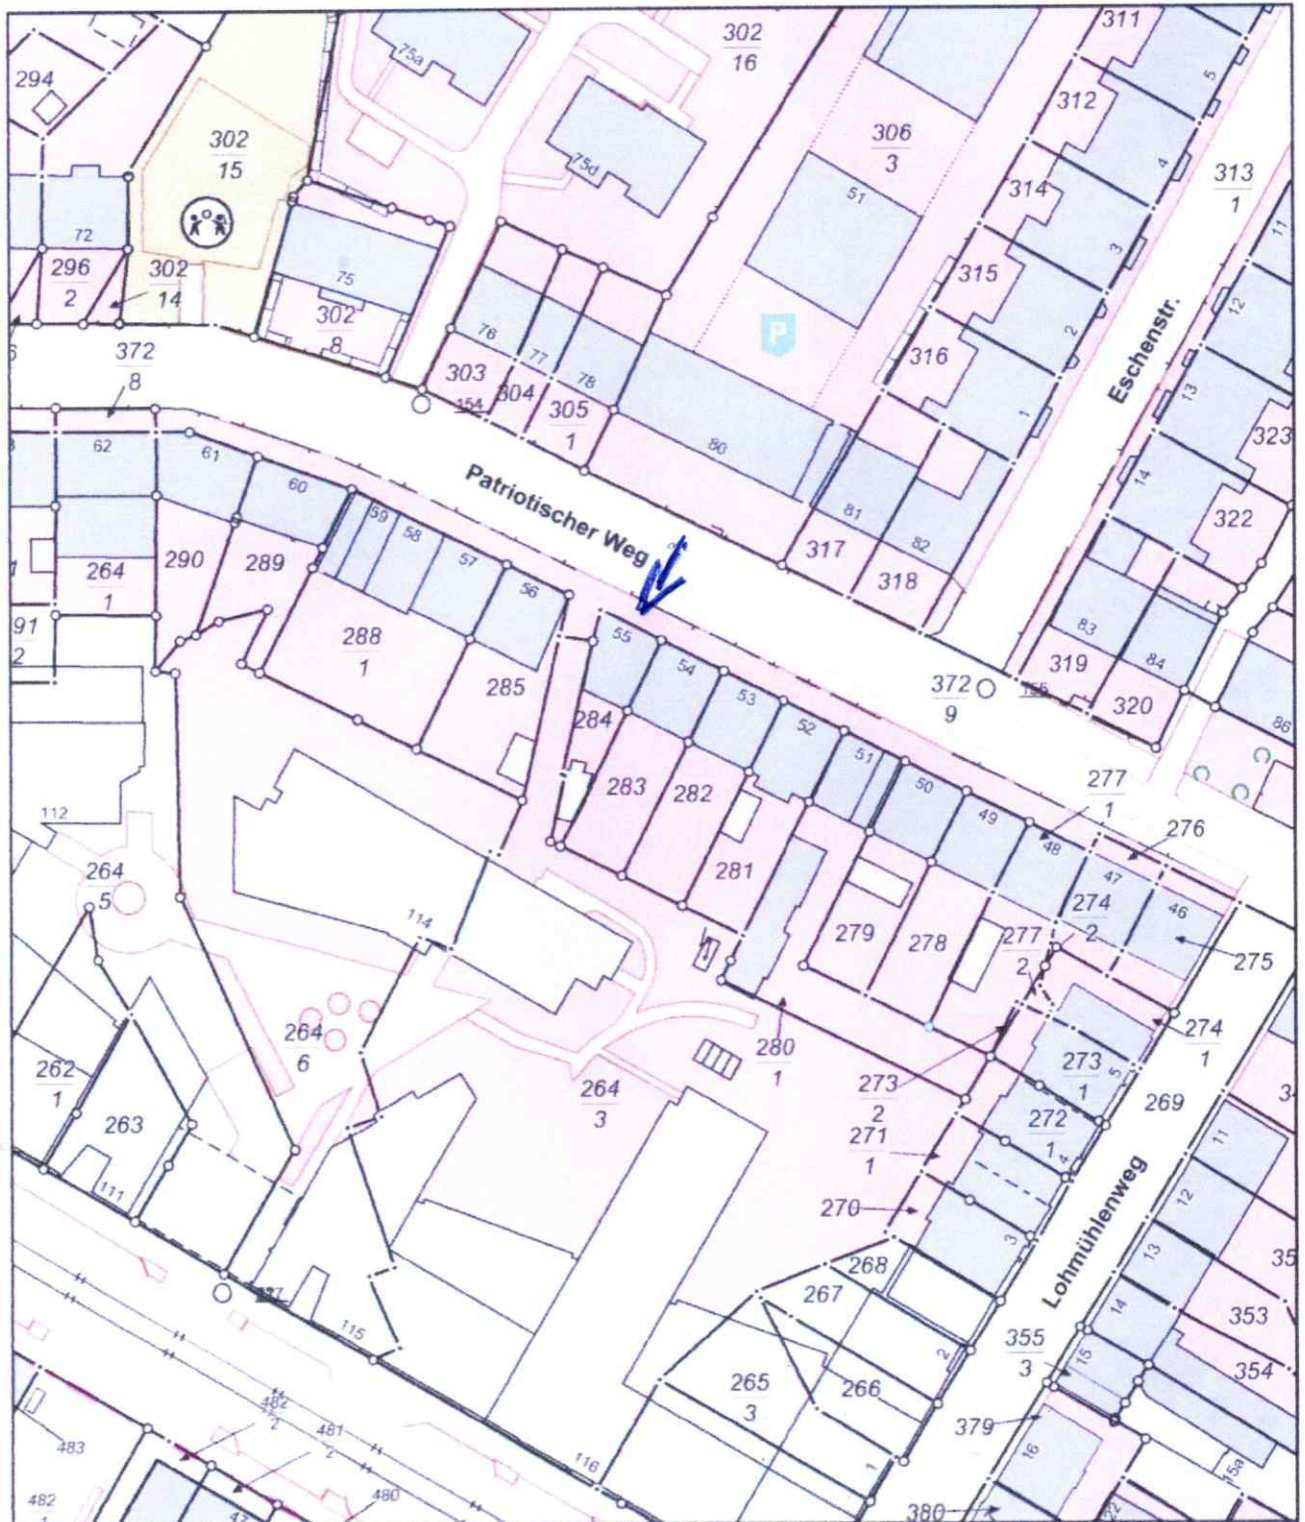

Erstellt am 24.09.2024

Gemarkung: Flurbezirk II (13 2241)
Flur: 1
Flurstück: 284

Gemeinde: Rostock, Hanse- und Universitätsstadt (13 0 03 000)
Hanse- und Universitätsstadt Rostock
Lage: Patriotischer Weg 55