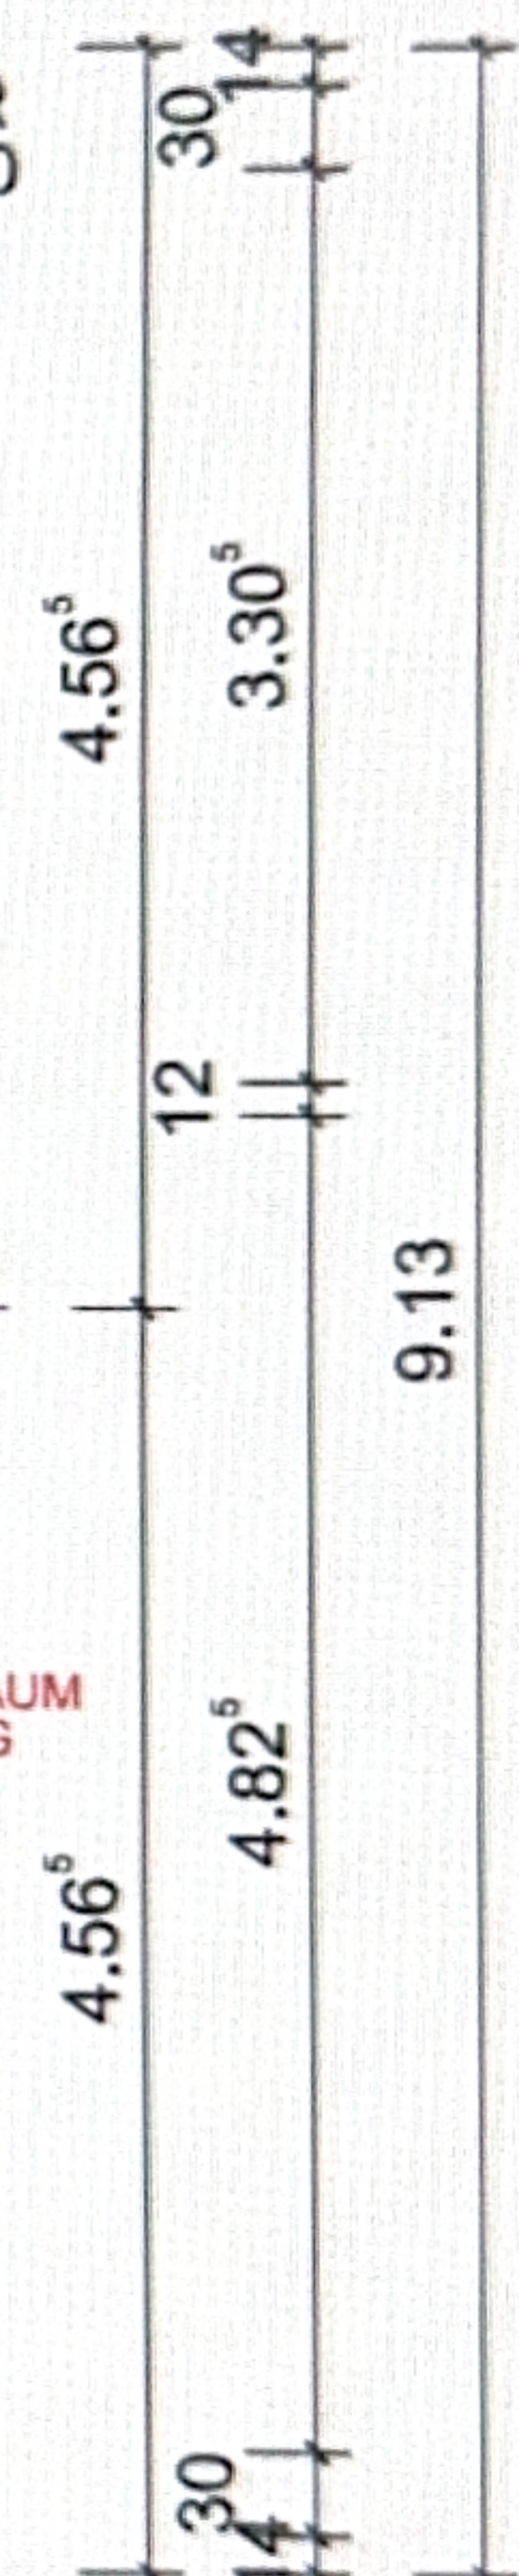

o RR
D100

Name	Brutto Fläche
DACHTERRASSE	21.27 m ²
Bereich	21.27 m ²
STIEGE	6.51 m ²
STIEGE	1.20 m ²
Nutzfläche:	7.71 m ²
DACHBODEN	4.50 m ²
Sonst.	4.50 m ²
DUM/WC	6.46 m ²