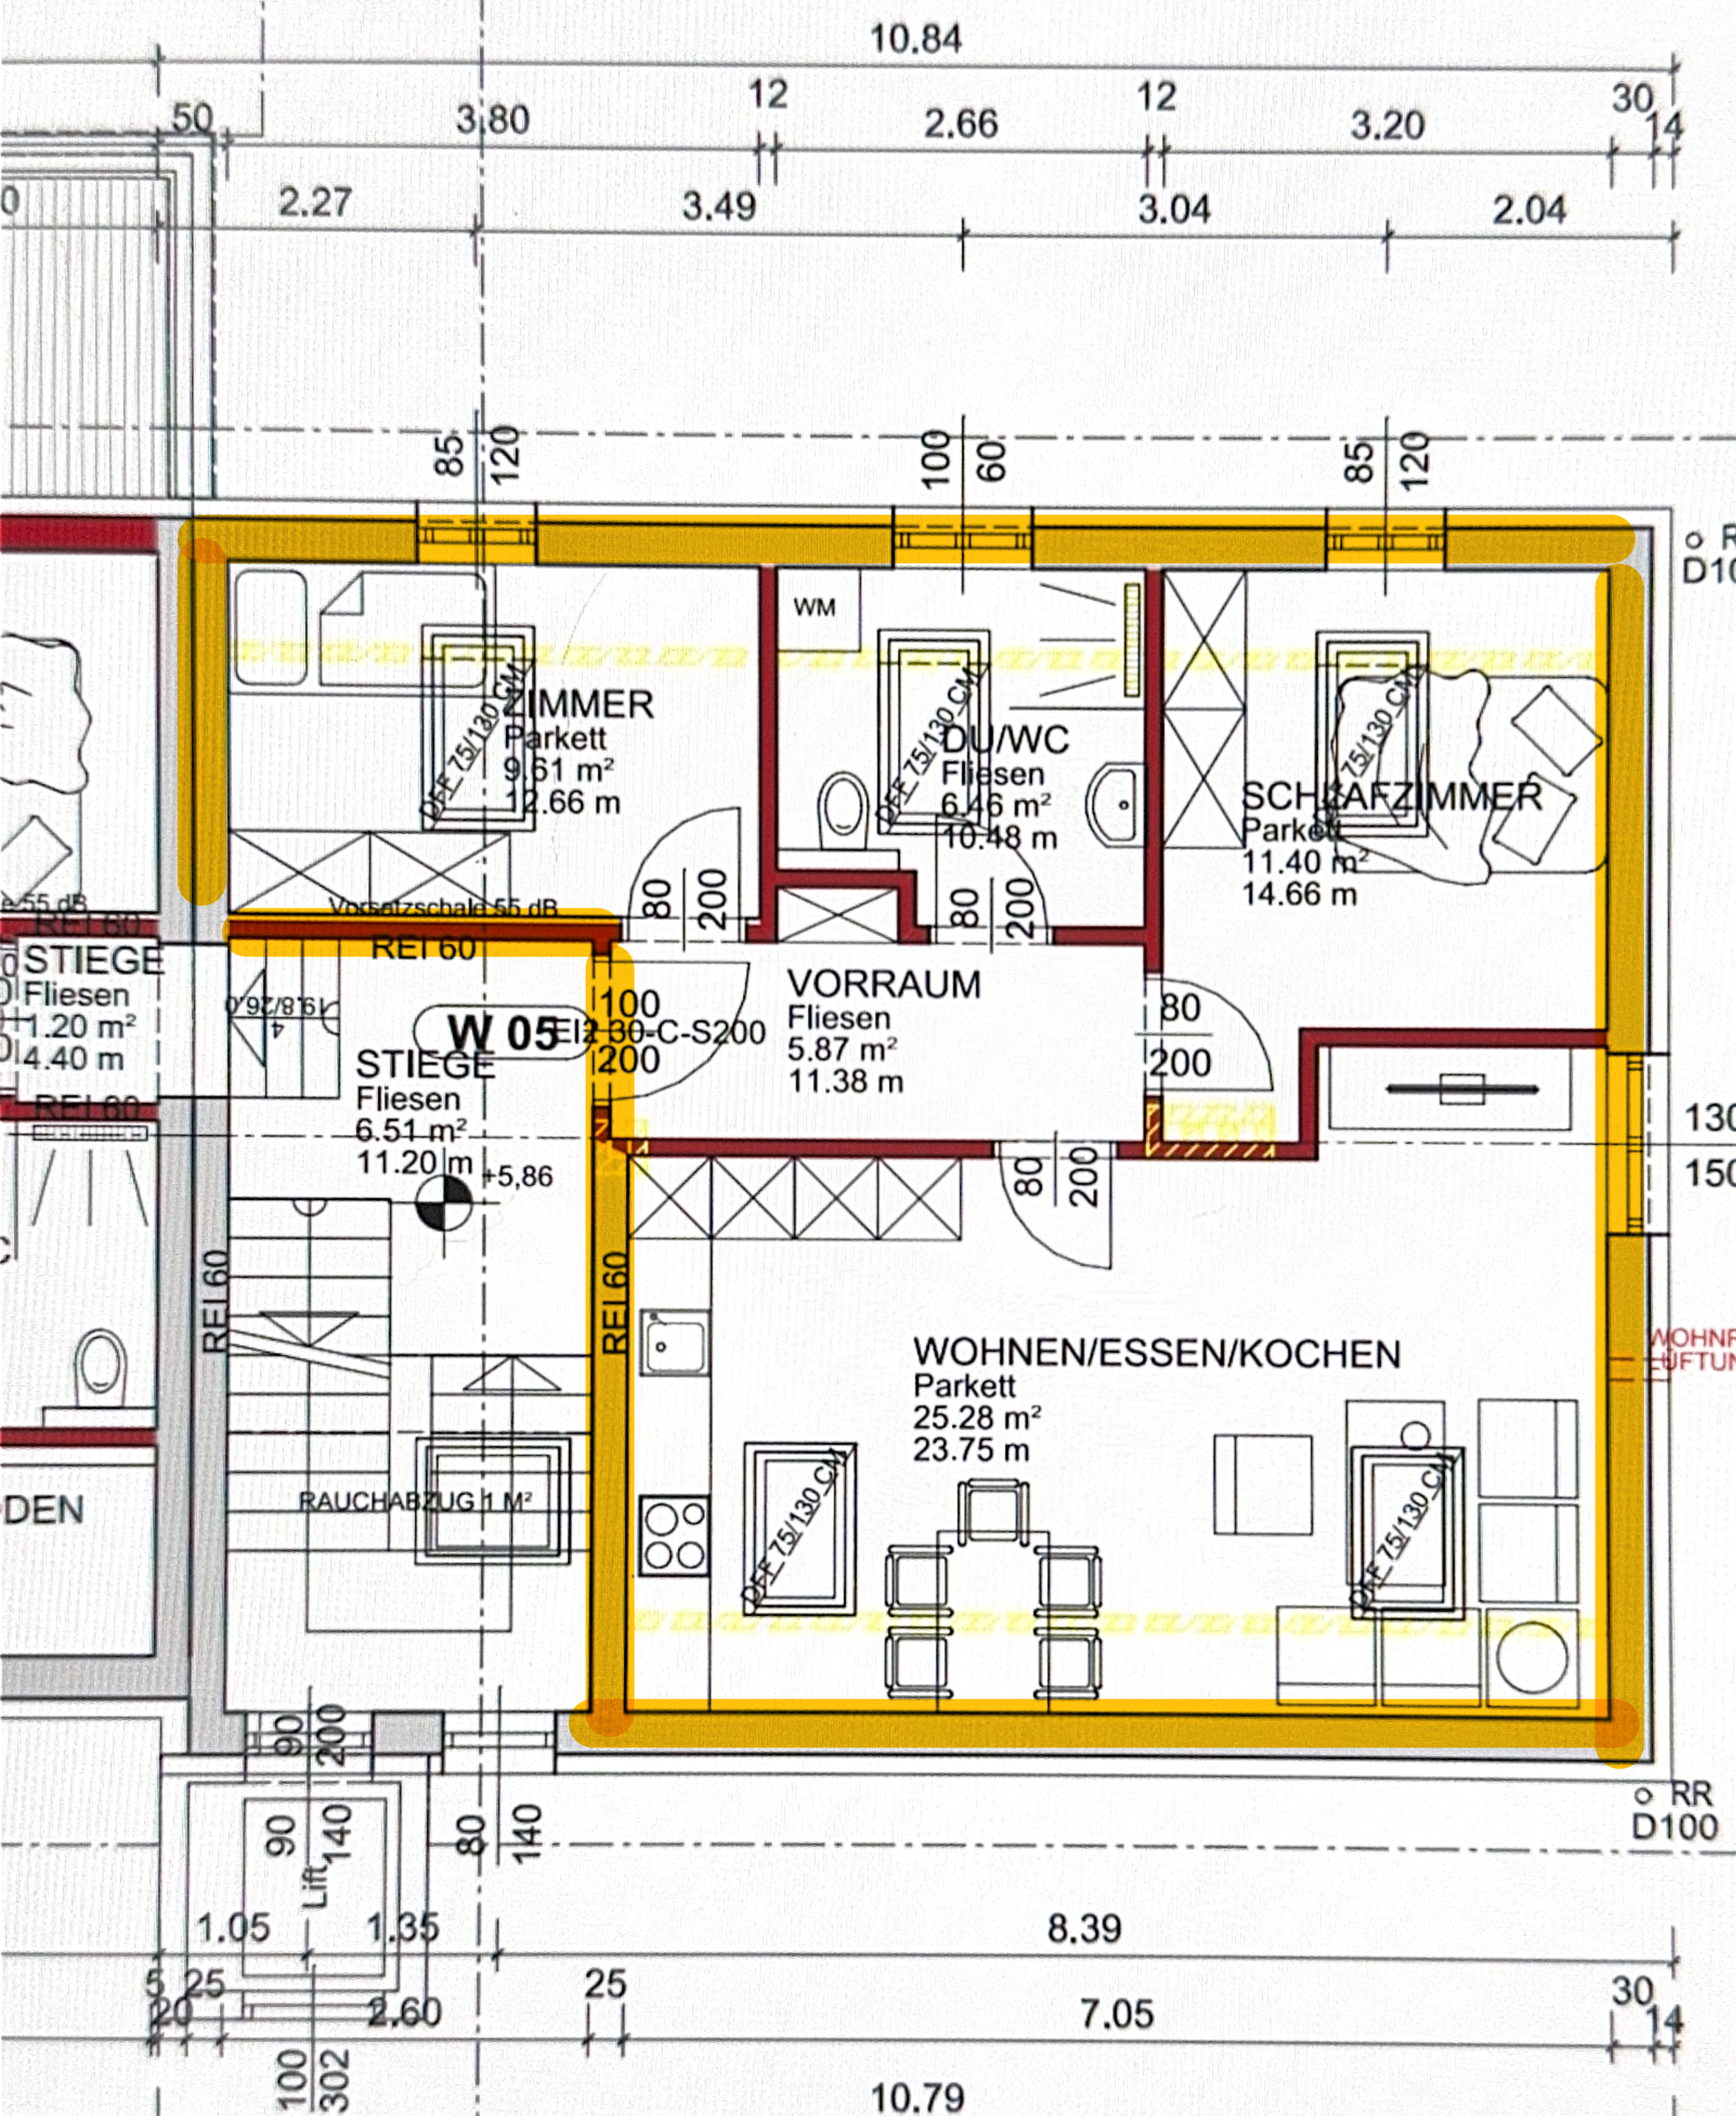

o RR
D100

Name	Brutto Fläche
DACHTERRASSE	21.27 m ²
Bereich	21.27 m ²
STIEGE	6.51 m ²
STIEGE	1.20 m ²
Nutzfläche:	7.71 m ²
DACHBODEN	4.50 m ²
Sonst.	4.50 m ²
DUM/WC	6.46 m ²