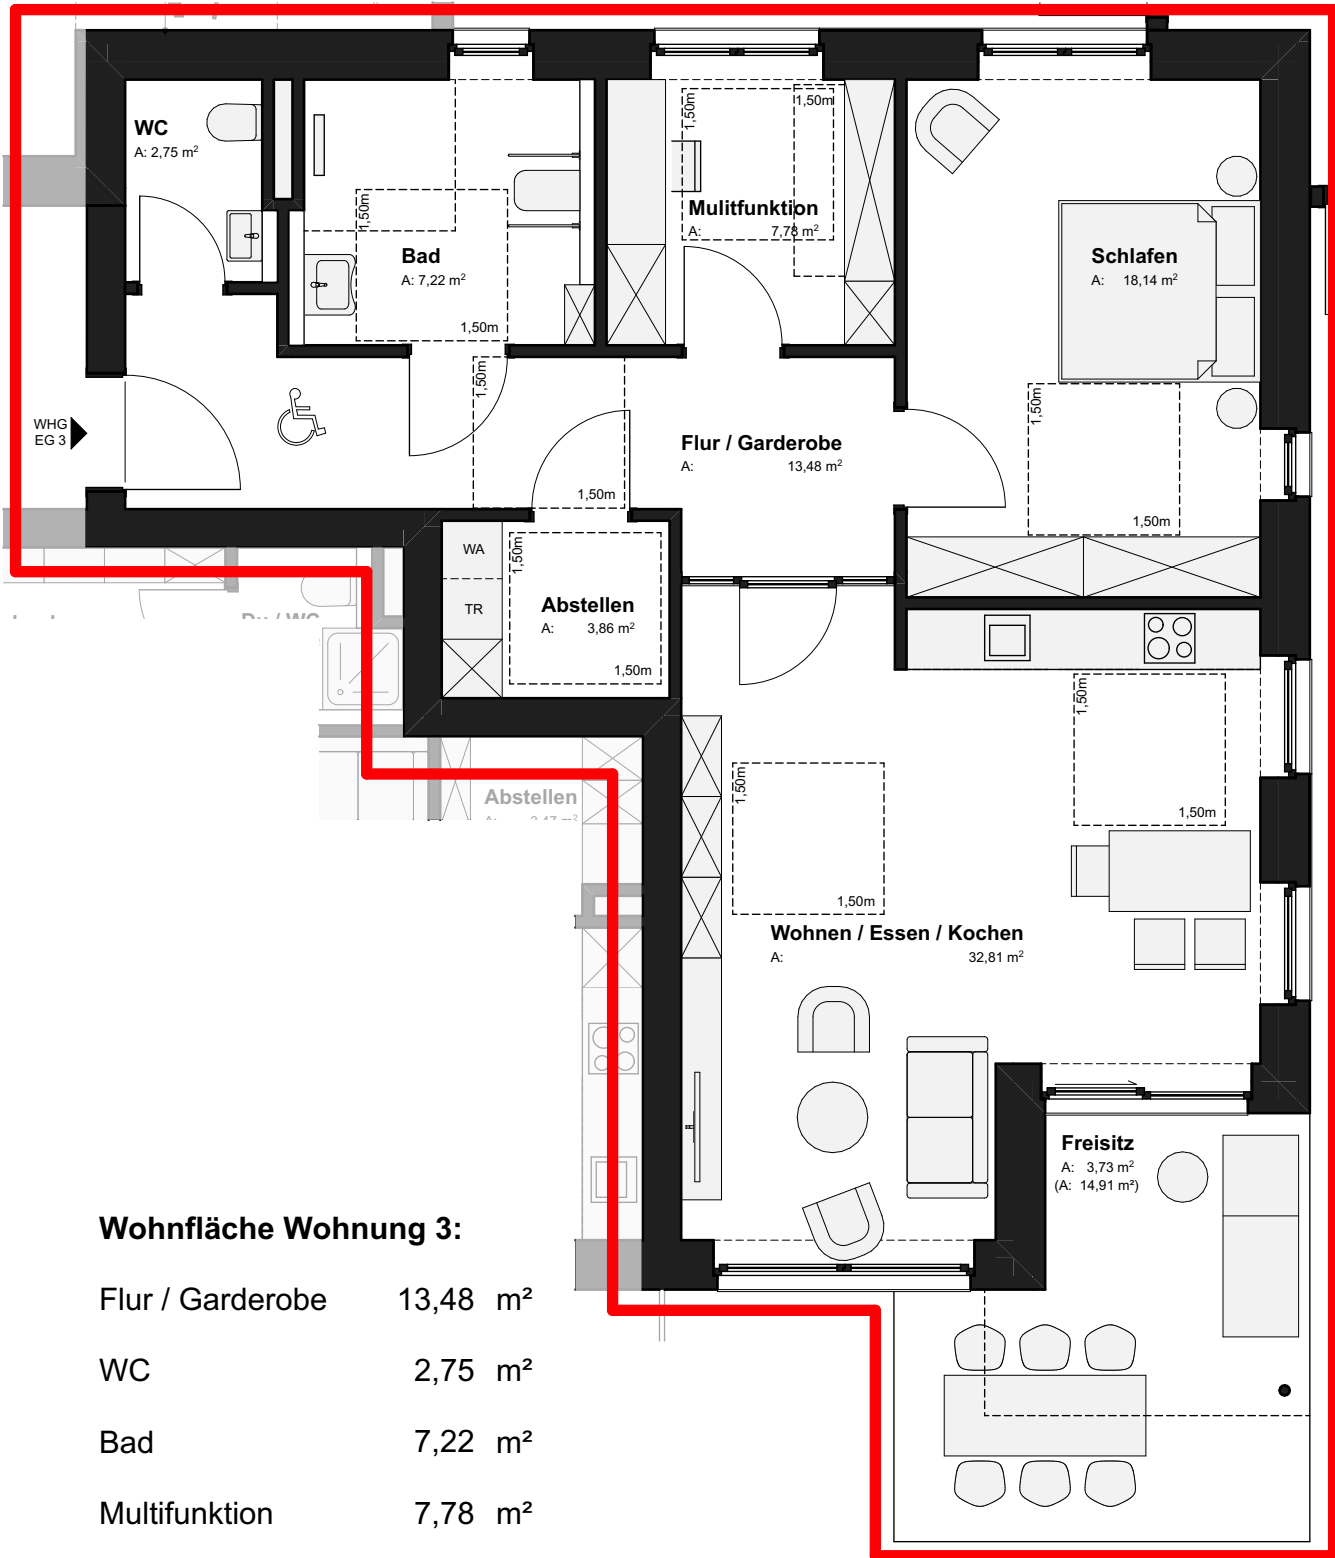

Wohnung 3 - EG

Wohnfläche Wohnung 3:

Flur / Garderobe	13,48 m ²
WC	2,75 m ²
Bad	7,22 m ²
Multifunktion	7,78 m ²
Schlafen	18,14 m ²
Kochen /	
Wohnen / Essen	32,81 m ²
Abstellen	3,86 m ²
Freisitz (25%)	3,73 m ²
Geräte	7,77 m ²

97,54 m²