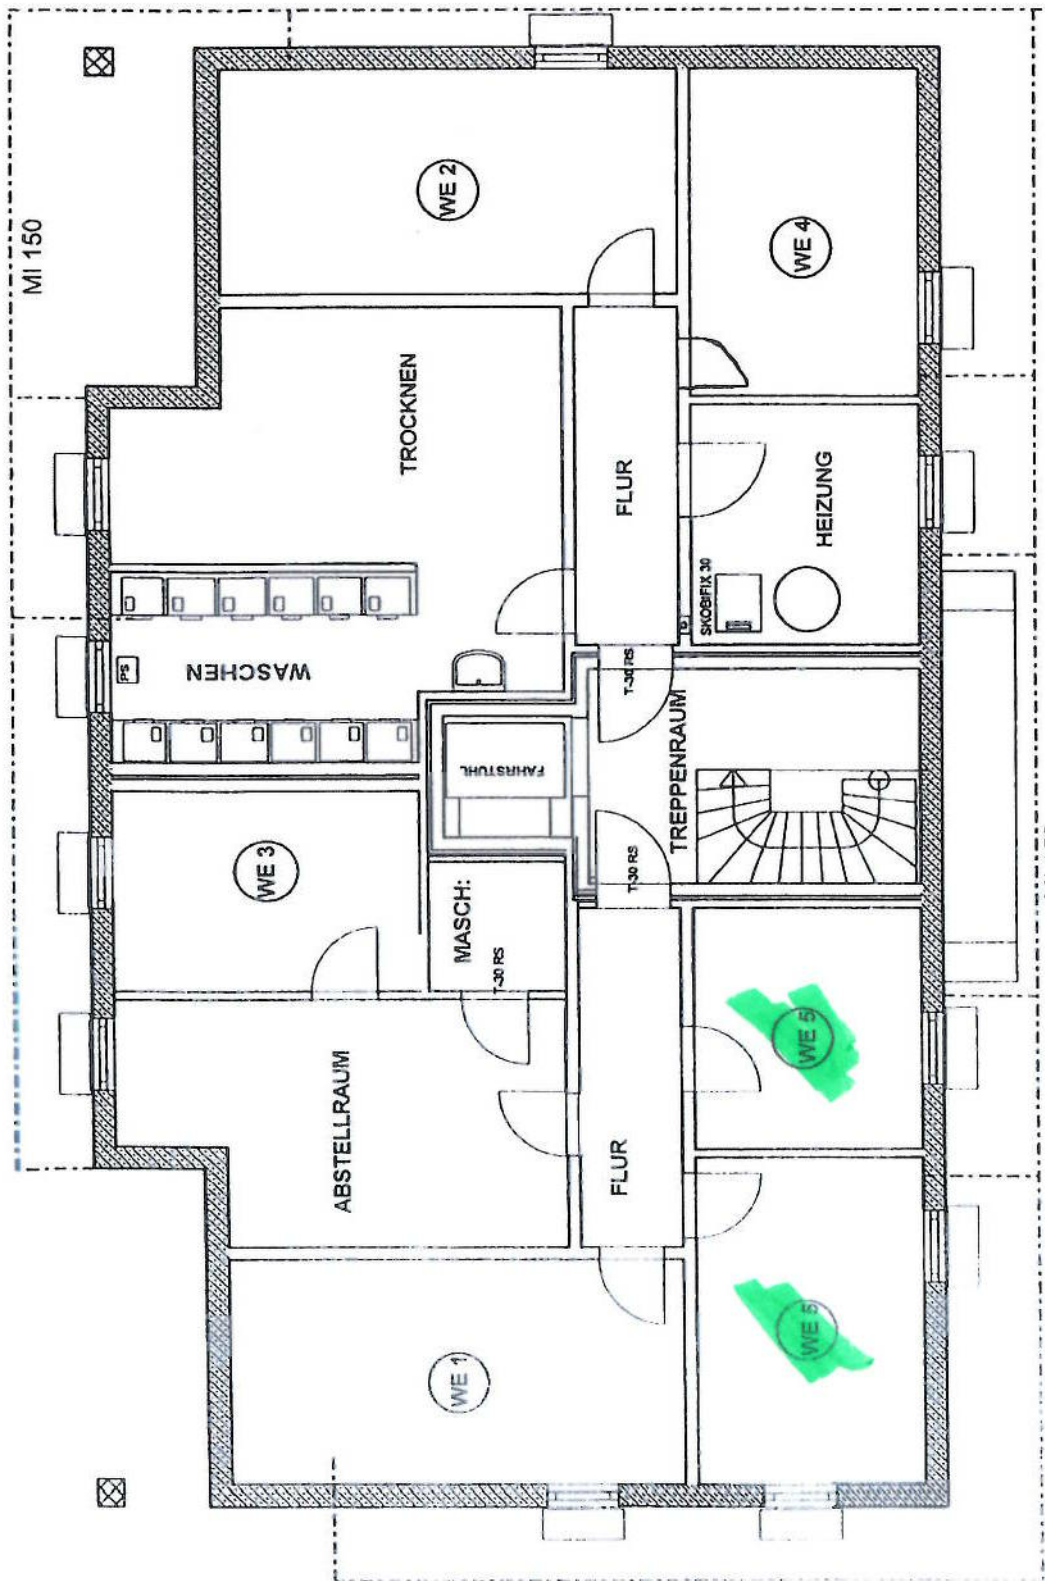

II. OBERGESCHOSS

Holger Hohenhant
 Amy Bach

KLAUS HEISSMANN
 ARCHITEKT ING.-GRAD.
 BAHNHOFSTRASSE 5B
 39378 RHEDA-WIEDENBUCK
 TELEFON 05242/401433
 TELEFAX 05242/401435

RV-SCHACHT
DN 100

KELLERGESCHOSS

Heber Krieger
Architekt