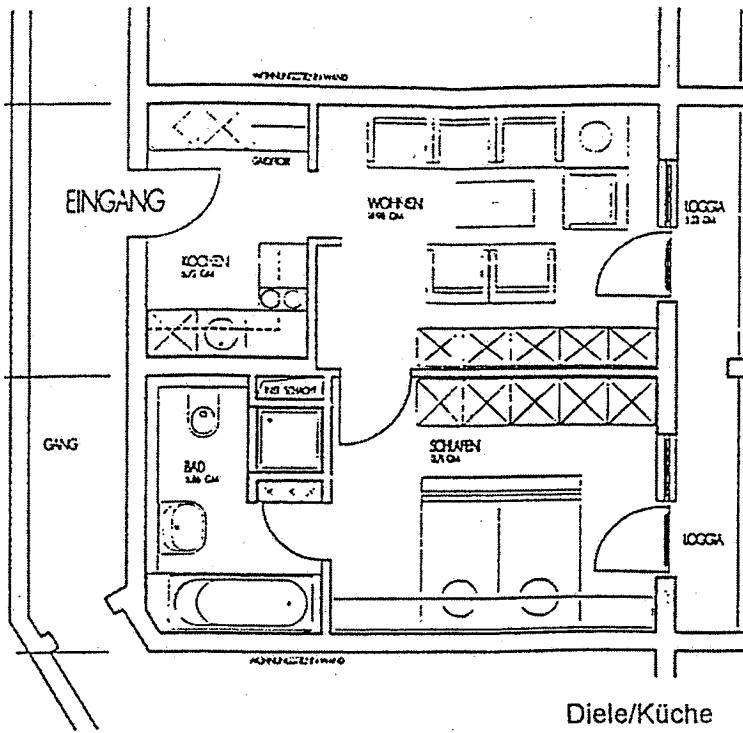

Wohnung 2 - 19/20/21/22/24/25
 3 - 45/46/47/48/50/51

WFL 44,95 m²

Diele/Küche	7,00 m ²
Bad	6,91 m ²
Wohnen	14,98 m ²
Schlafen	13,71 m ²
<hr/>	
./ 1% Putz	42,60 m ²
	0,43 m ²
<hr/>	
Loggia 5,53/2	2,78 m ²
<hr/>	
WFL	44,95 m ²