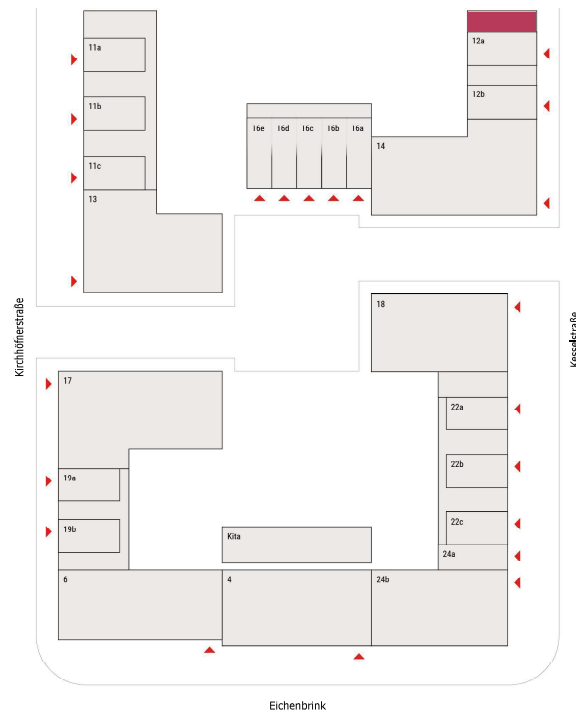

meravis Immobiliengruppe
Krausenstr. 46
30171 Hannover
www.meravis.de
10.11.2023