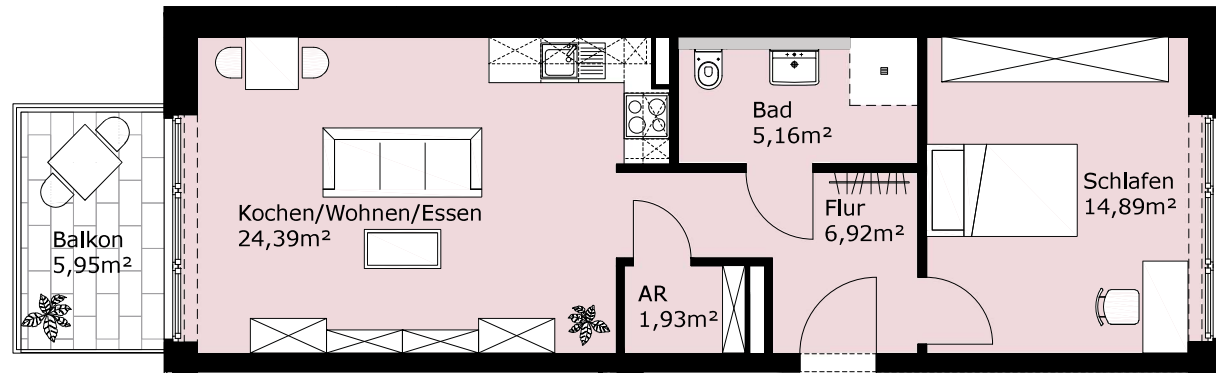

Limmer quartier

Mittendrin Zuhause

Kesselstraße 12A - 2-Zi.-1.OG rechts - 1539/0004

Flächenaufstellung	
Wohnen/Essen/Kochen	24,39 m ²
Schlafen	14,89 m ²
Flur	6,92 m ²
AR	1,93 m ²
Bad	5,16 m ²
Balkon (anrechenbar 50 %)	2,98 m ²
Gesamt	56,27 m²