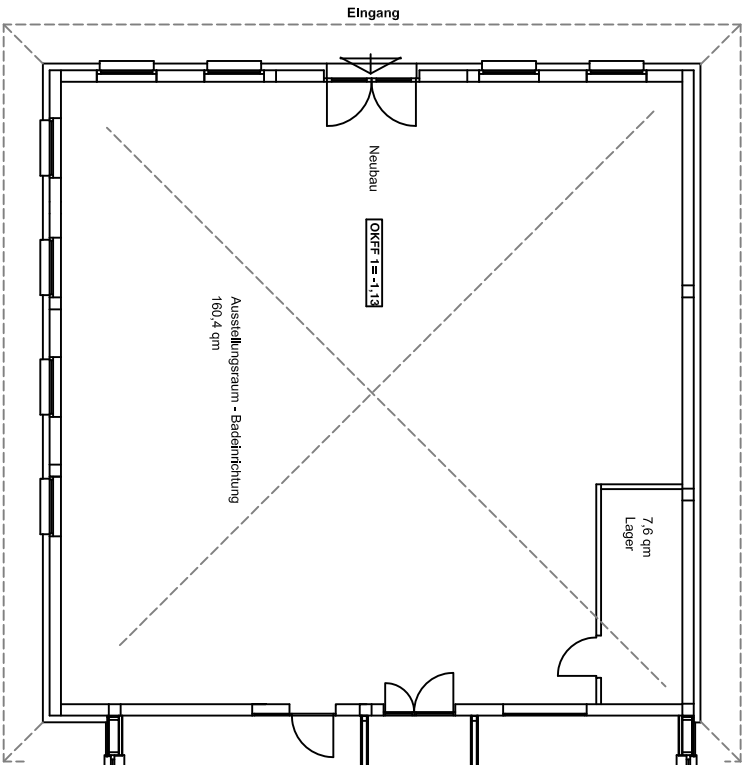

Neubau  Altbau

Bürofläche inkl. KD-Lager: 1 49,2qm
Besprechung: 21,9qm
Küche: 18,8qm
Ausstellung: 168qm
SUMME Bürofläche: 339,1