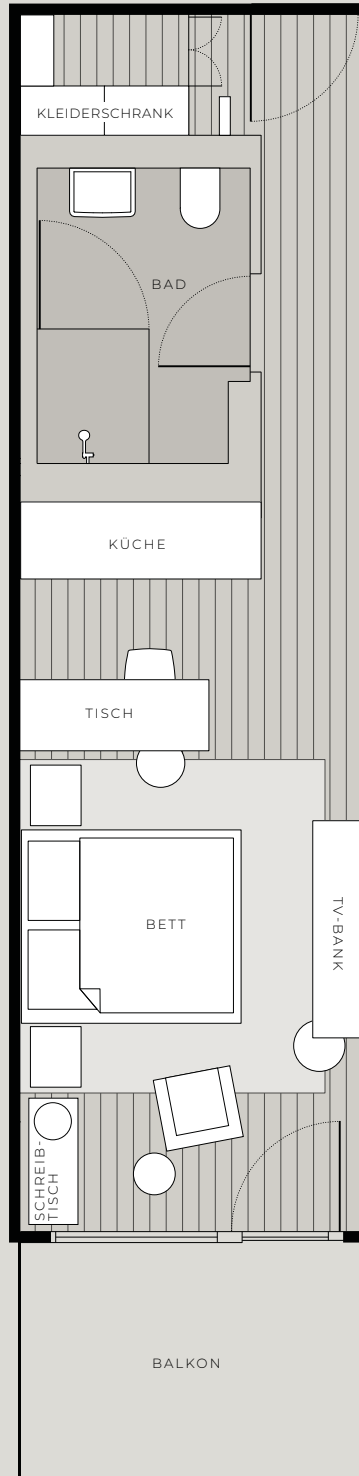

roomments.

Apartmenthouse

SMART

ca. 35 m²

TYP 17
1 ZIMMER

HAUS N°9 W 03.24 · W 04.24

HAUS N°11 W 03.25 · W 03.26 · W 03.29 · W 04.25 ·
W 04.26 · W 04.29 · W 05.25

HAUS N°13 W 03.30 · W 03.34 · W 03.35 · W 04.30 ·
W 04.31 · W 04.34 · W 04.35