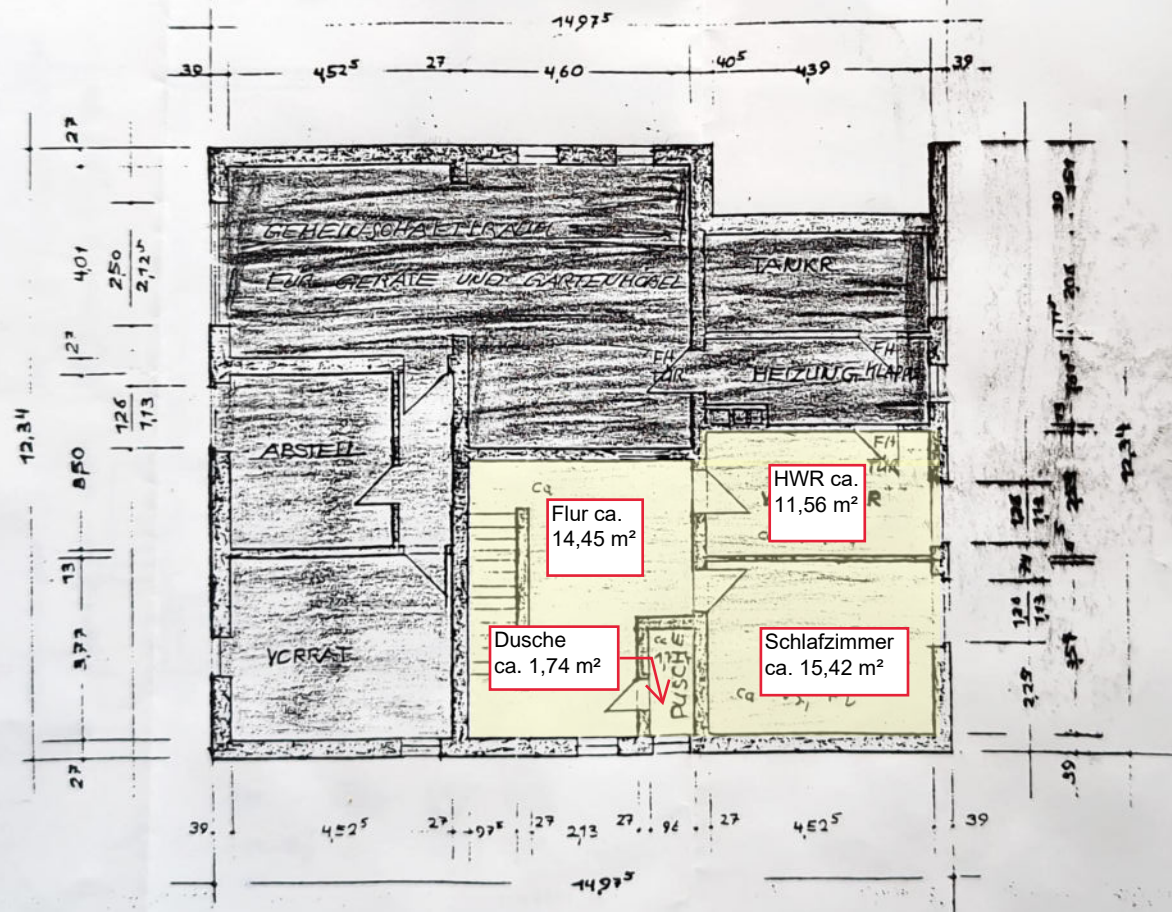

Anlage bei Tarpark
 vom 11. 11. 1957
 M. Herten
 G. Herten
 W. G. Herten

Flur ca. 14,45 m²

HWR ca. 11,56 m²

Dusche ca. 1,74 m²

Schlafzimmer ca. 15,42 m²

KELLERGEHOSS