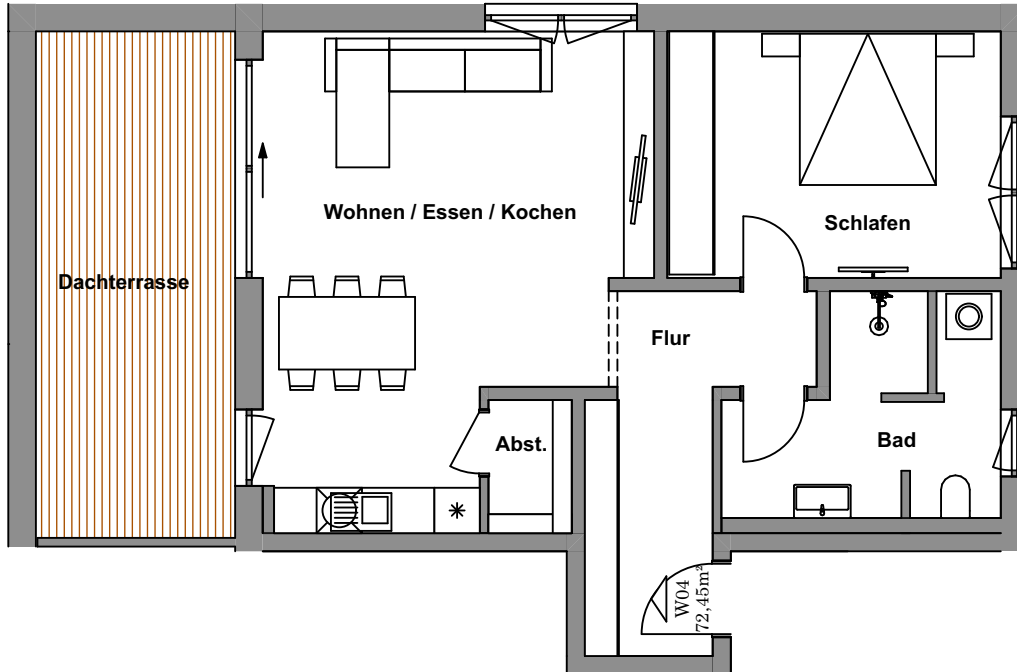

Wohnung 04 | Dachgeschoss

2-Zimmer-Wohnung mit Balkon

Flur	9,13 m ²
Bad	8,89 m ²
Schlafen	14,15 m ²
Abstell	1,91 m ²
Wohnen / Essen / Kochen	29,53 m ²
Dachterrasse (17,65 m ²)	8,83 m ²

Wohnfläche gesamt **72,45 m²**

Nordausrichtung

Maßstab 1:100

Lage