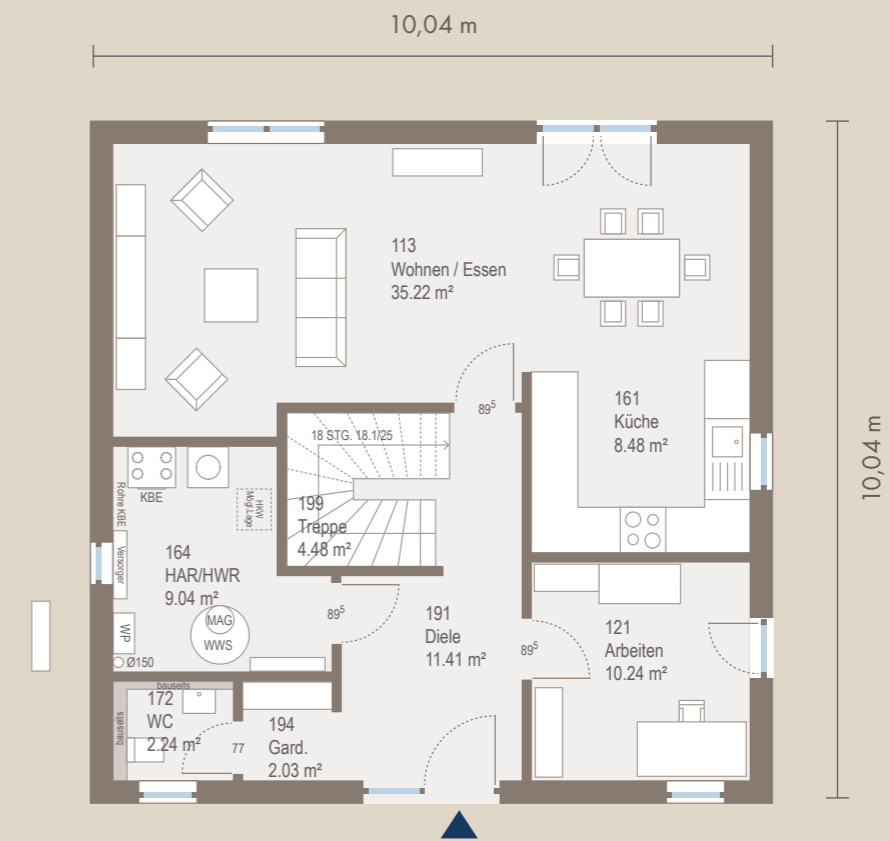

163,45 m²

HOME 10

Das Home 10 ist innen größer, als es von außen aussieht. Der außergewöhnliche Grundriss mit über 163 m² Wohnfläche, erzeugt ein ganz besonderes Wohngefühl. Im Erdgeschoss gibt es neben dem Wohn- und Essbereich, der Küche, dem Gäste-WC und dem Hauswirtschaftsraum noch ein zusätzliches Zimmer. Im Dachgeschoss setzt sich das großzügige Raumkonzept weiter fort.

Typ	Einfamilienhaus
Erdgeschoss	83,14 m ²
Dachgeschoss	80,31 m ²
Nettogrundfläche	163,45 m ²
Kniestock	0,75 m
Satteldach	38°

Dachgeschoss

Erdgeschoss