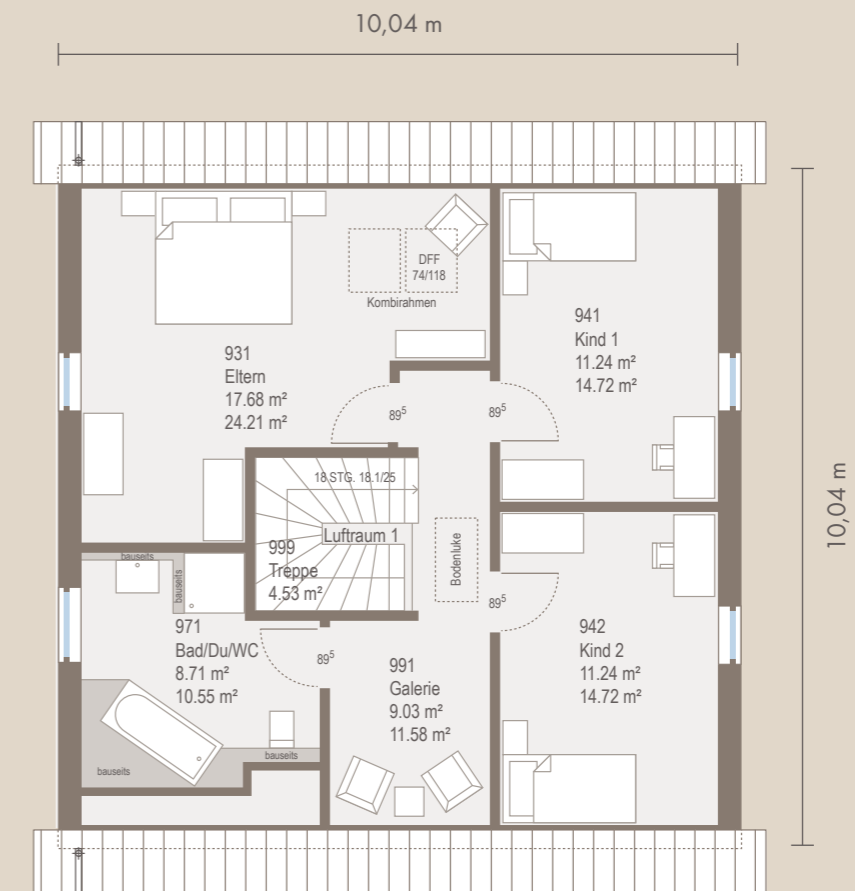

163,45 m²

HOME 10

Das Home 10 ist innen größer, als es von außen aussieht. Der außergewöhnliche Grundriss mit über 163 m² Wohnfläche, erzeugt ein ganz besonderes Wohngefühl. Im Erdgeschoss gibt es neben dem Wohn- und Essbereich, der Küche, dem Gäste-WC und dem Hauswirtschaftsraum noch ein zusätzliches Zimmer. Im Dachgeschoss setzt sich das großzügige Raumkonzept weiter fort.

Typ	Einfamilienhaus
Erdgeschoss	83,14 m ²
Dachgeschoss	80,31 m ²
Nettogrundfläche	163,45 m ²
Kniestock	0,75 m
Satteldach	38°

Dachgeschoss

Erdgeschoss