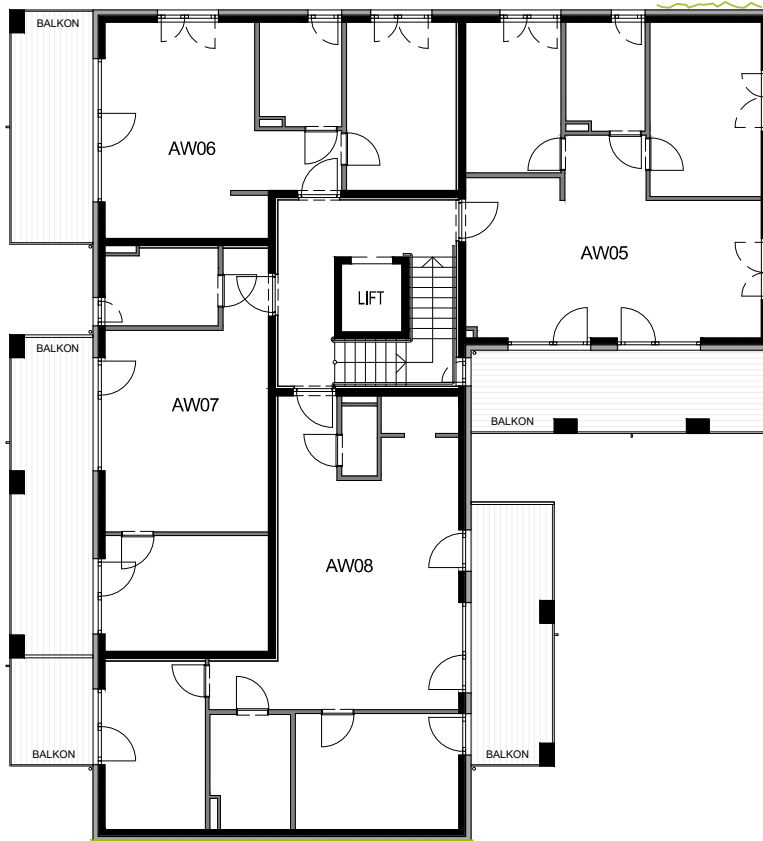

HAUS A
FRANZ-PRANTL-PARK 4
ERDGESCHOSS
ÜBERSICHT

1m 3m 5m
BEIM DRUCKEN KEIN ANPASSEN AN SEITENGRÖSSE

Wohnanlage DREH.PUNKT

HAUS A
FRANZ-PRANTL-PARK 4
1.OBERGESCHOSS
ÜBERSICHT

1m 3m 5m
BEIM DRUCKEN KEIN ANPASSEN AN SEITENGRÖSSE

HAUS A
FRANZ-PRANTL-PARK 4
2.OBERGESCHOSS
ÜBERSICHT

1m 3m 5m
BEIM DRUCKEN KEIN ANPASSEN AN SEITENGRÖSSE

HAUS A
FRANZ-PRANTL-PARK 4
3.OBERGESCHOSS
ÜBERSICHT

1m 3m 5m
BEIM DRUCKEN KEIN ANPASSEN AN SEITENGRÖSSE

HAUS A
FRANZ-PRANTL-PARK 4
4.OBERGESCHOSS
ÜBERSICHT

1m 3m 5m
BEIM DRUCKEN KEIN ANPASSEN AN SEITENGRÖSSE