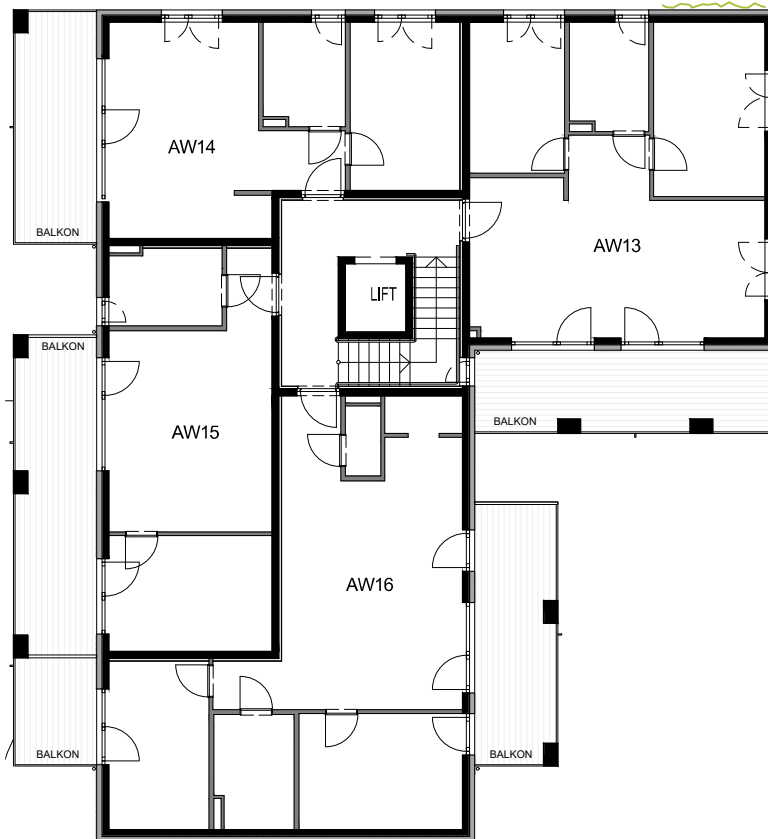

HAUS A
FRANZ-PRANTL-PARK 4
ERDGESCHOSS
ÜBERSICHT

1m 3m 5m
BEIM DRUCKEN KEIN ANPASSEN AN SEITENGRÖSSE

Wohnanlage DREH.PUNKT

HAUS A
FRANZ-PRANTL-PARK 4
1.OBERGESCHOSS
ÜBERSICHT

1m 3m 5m
BEIM DRUCKEN KEIN ANPASSEN AN SEITENGRÖSSE

HAUS A
FRANZ-PRANTL-PARK 4
2.OBERGESCHOSS
ÜBERSICHT

1m 3m 5m
BEIM DRUCKEN KEIN ANPASSEN AN SEITENGRÖSSE

HAUS A
FRANZ-PRANTL-PARK 4
3.OBERGESCHOSS
ÜBERSICHT

1m 3m 5m
BEIM DRUCKEN KEIN ANPASSEN AN SEITENGRÖSSE

HAUS A
FRANZ-PRANTL-PARK 4
4.OBERGESCHOSS
ÜBERSICHT

1m 3m 5m
BEIM DRUCKEN KEIN ANPASSEN AN SEITENGRÖSSE