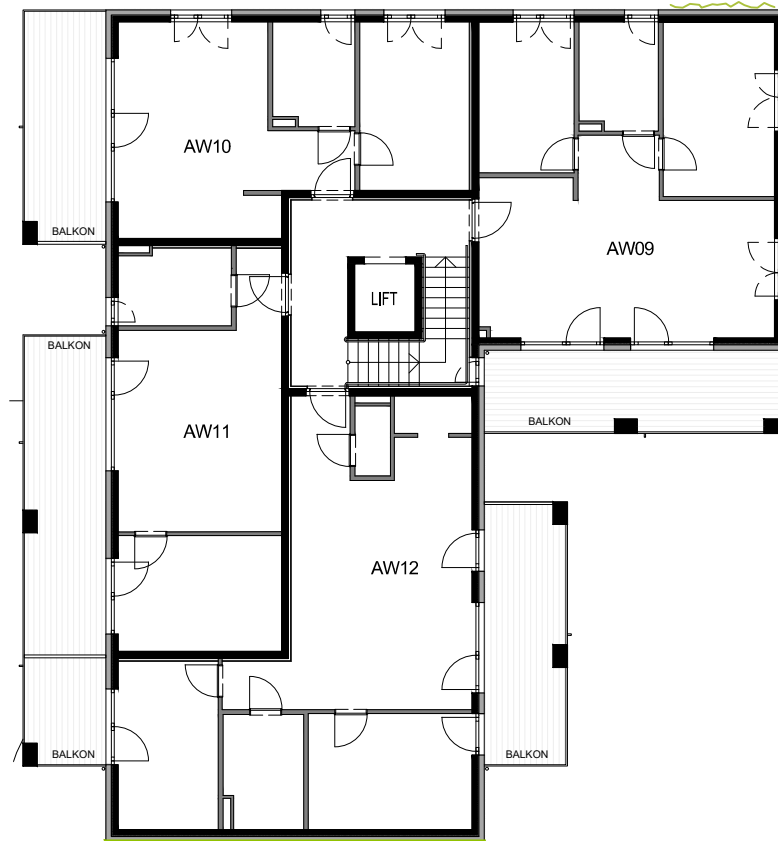

HAUS A
FRANZ-PRANTL-PARK 4
ERDGESCHOSS
ÜBERSICHT

1m 3m 5m
BEIM DRUCKEN KEIN ANPASSEN AN SEITENGRÖSSE

Wohnanlage DREH.PUNKT

HAUS A
FRANZ-PRANTL-PARK 4
1.OBERGESCHOSS
ÜBERSICHT

1m 3m 5m
BEIM DRUCKEN KEIN ANPASSEN AN SEITENGRÖSSE

HAUS A
FRANZ-PRANTL-PARK 4
2.OBERGESCHOSS
ÜBERSICHT

1m 3m 5m
BEIM DRUCKEN KEIN ANPASSEN AN SEITENGRÖSSE

HAUS A
FRANZ-PRANTL-PARK 4
3.OBERGESCHOSS
ÜBERSICHT

1m 3m 5m
BEIM DRUCKEN KEIN ANPASSEN AN SEITENGRÖSSE

HAUS A
FRANZ-PRANTL-PARK 4
4.OBERGESCHOSS
ÜBERSICHT

1m 3m 5m
BEIM DRUCKEN KEIN ANPASSEN AN SEITENGRÖSSE