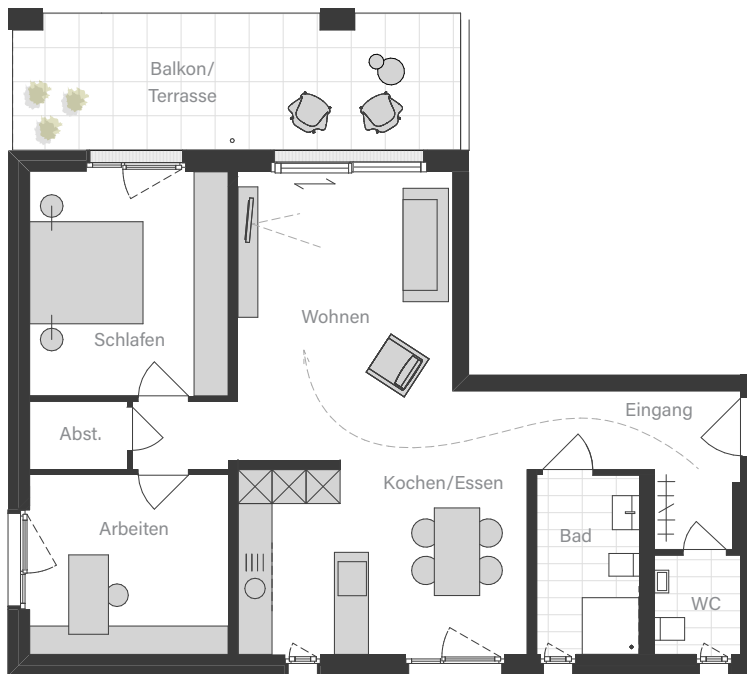

HAUS 8

Wohnung Typ A

Kochen / Essen	39,76 m ²
Wohnen	13,65 m ²
Bad	5,61 m ²
Arbeiten	10,91 m ²
Schlafen	13,65 m ²
Eingang/Garderobe	6,95 m ²
Abstellraum	2,04 m ²
WC	2,47 m ²
Balkon / Terrasse (50%)	9,24 m ²
Wohnfläche	90,63 m ²