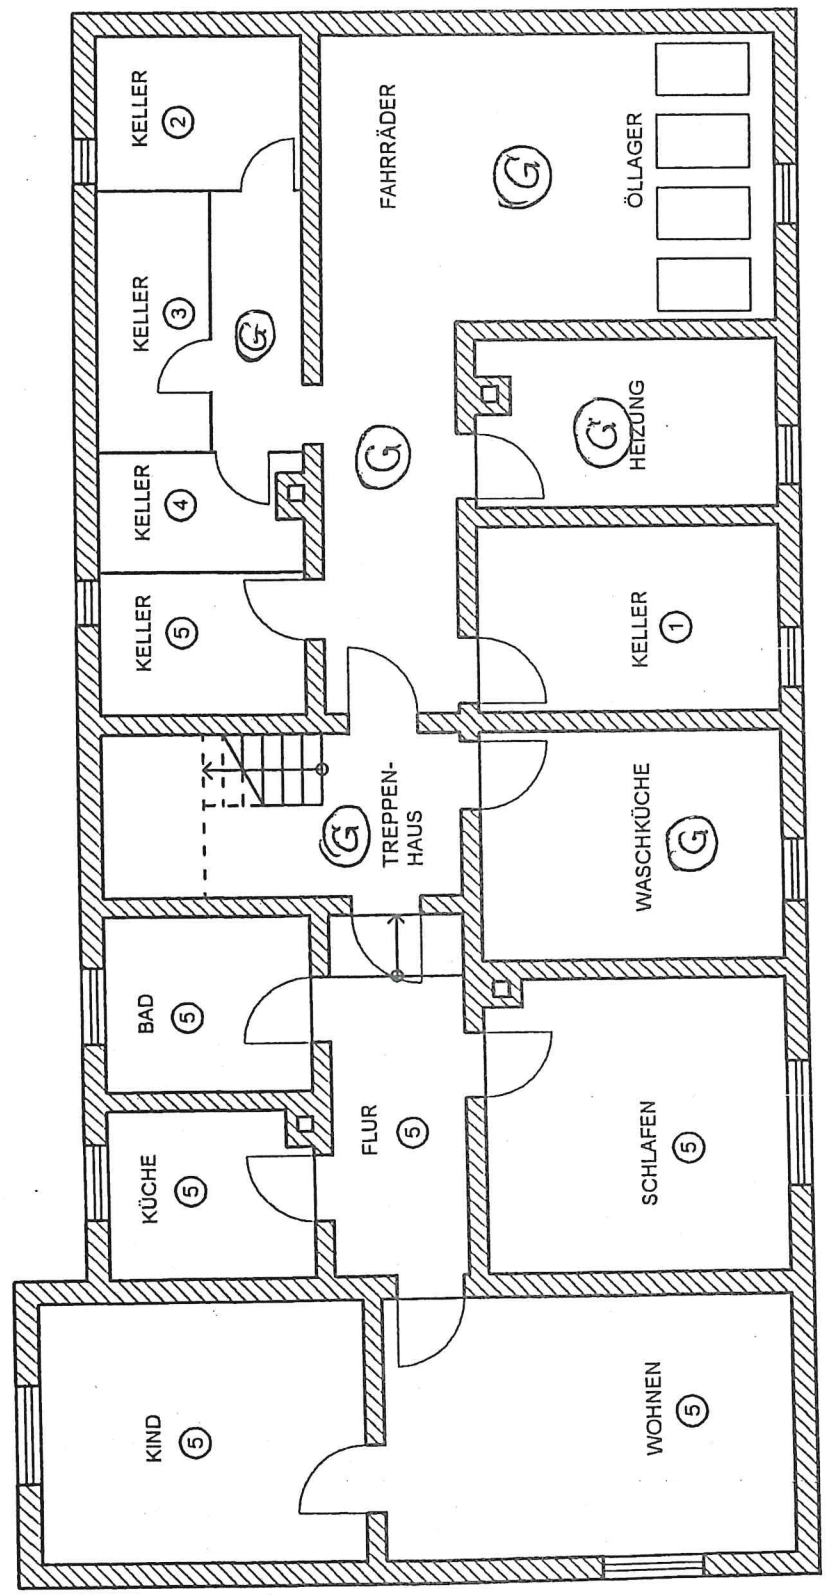

Aufteilung Wohnhaus
Am Schlegelsberg 11
74541 Vellberg

Wohnung	1	77,78 m ²	=	1554/10000
Wohnung	2	88,97 m ²	=	1779/10000
Wohnung	3	92,27 m ²	=	1845/10000
Wohnung	4	99,63 m ²	=	1992/10000
Wohnung	5	68,97 m ²	=	1380/10000
Stellplatz	6		=	0200/10000
Stellplatz	7		=	0200/10000
Stellplatz	8		=	0200/10000
Garage	9		=	0425/10000
Garage	10		=	0425/10000
		<hr/>		
		427,62 m ²	=	10000/10000

395.5

912.5

876.5

408
458