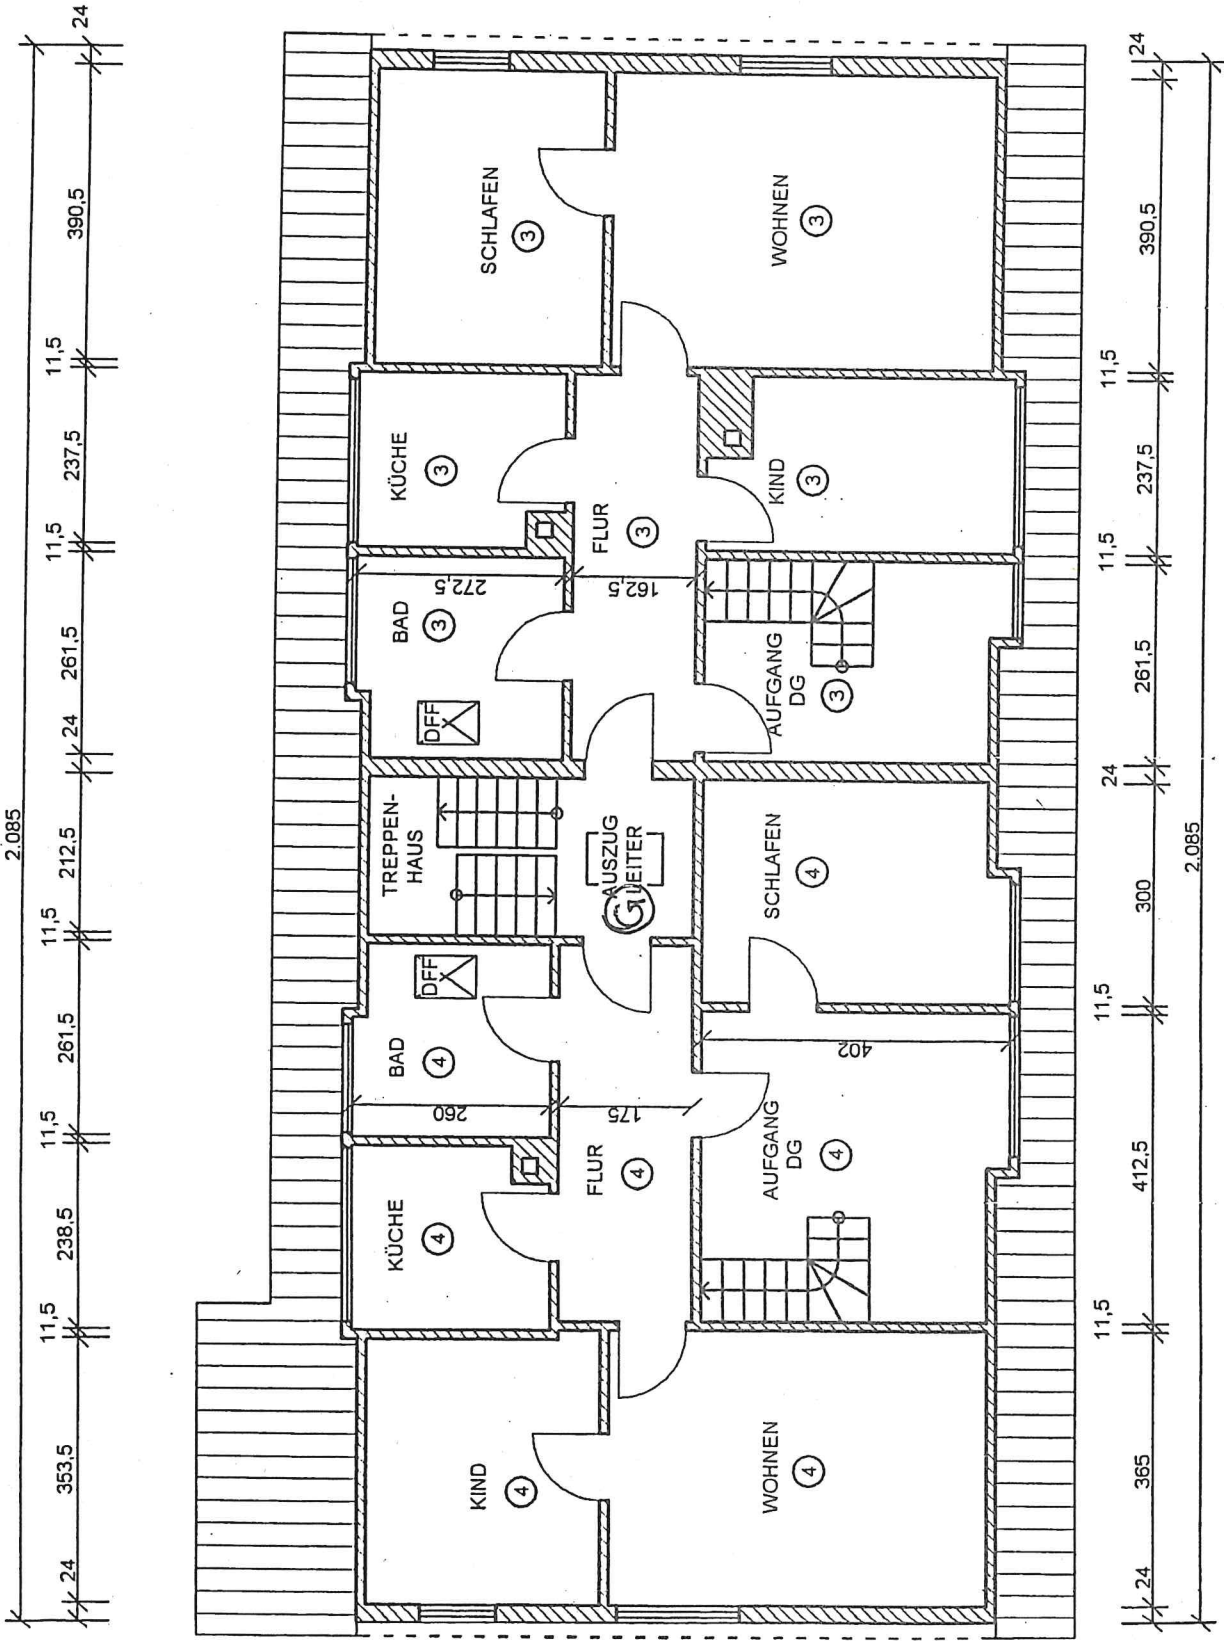

Aufteilung Wohnhaus
Am Schlegelsberg 11
74541 Vellberg

Wohnung	1	77,78 m ²	=	1554/10000
Wohnung	2	88,97 m ²	=	1779/10000
Wohnung	3	92,27 m ²	=	1845/10000
Wohnung	4	99,63 m ²	=	1992/10000
Wohnung	5	68,97 m ²	=	1380/10000
Stellplatz	6		=	0200/10000
Stellplatz	7		=	0200/10000
Stellplatz	8		=	0200/10000
Garage	9		=	0425/10000
Garage	10		=	0425/10000
		<hr/>		
		427,62 m ²	=	10000/10000

395.5

912.5

876.5

408
458