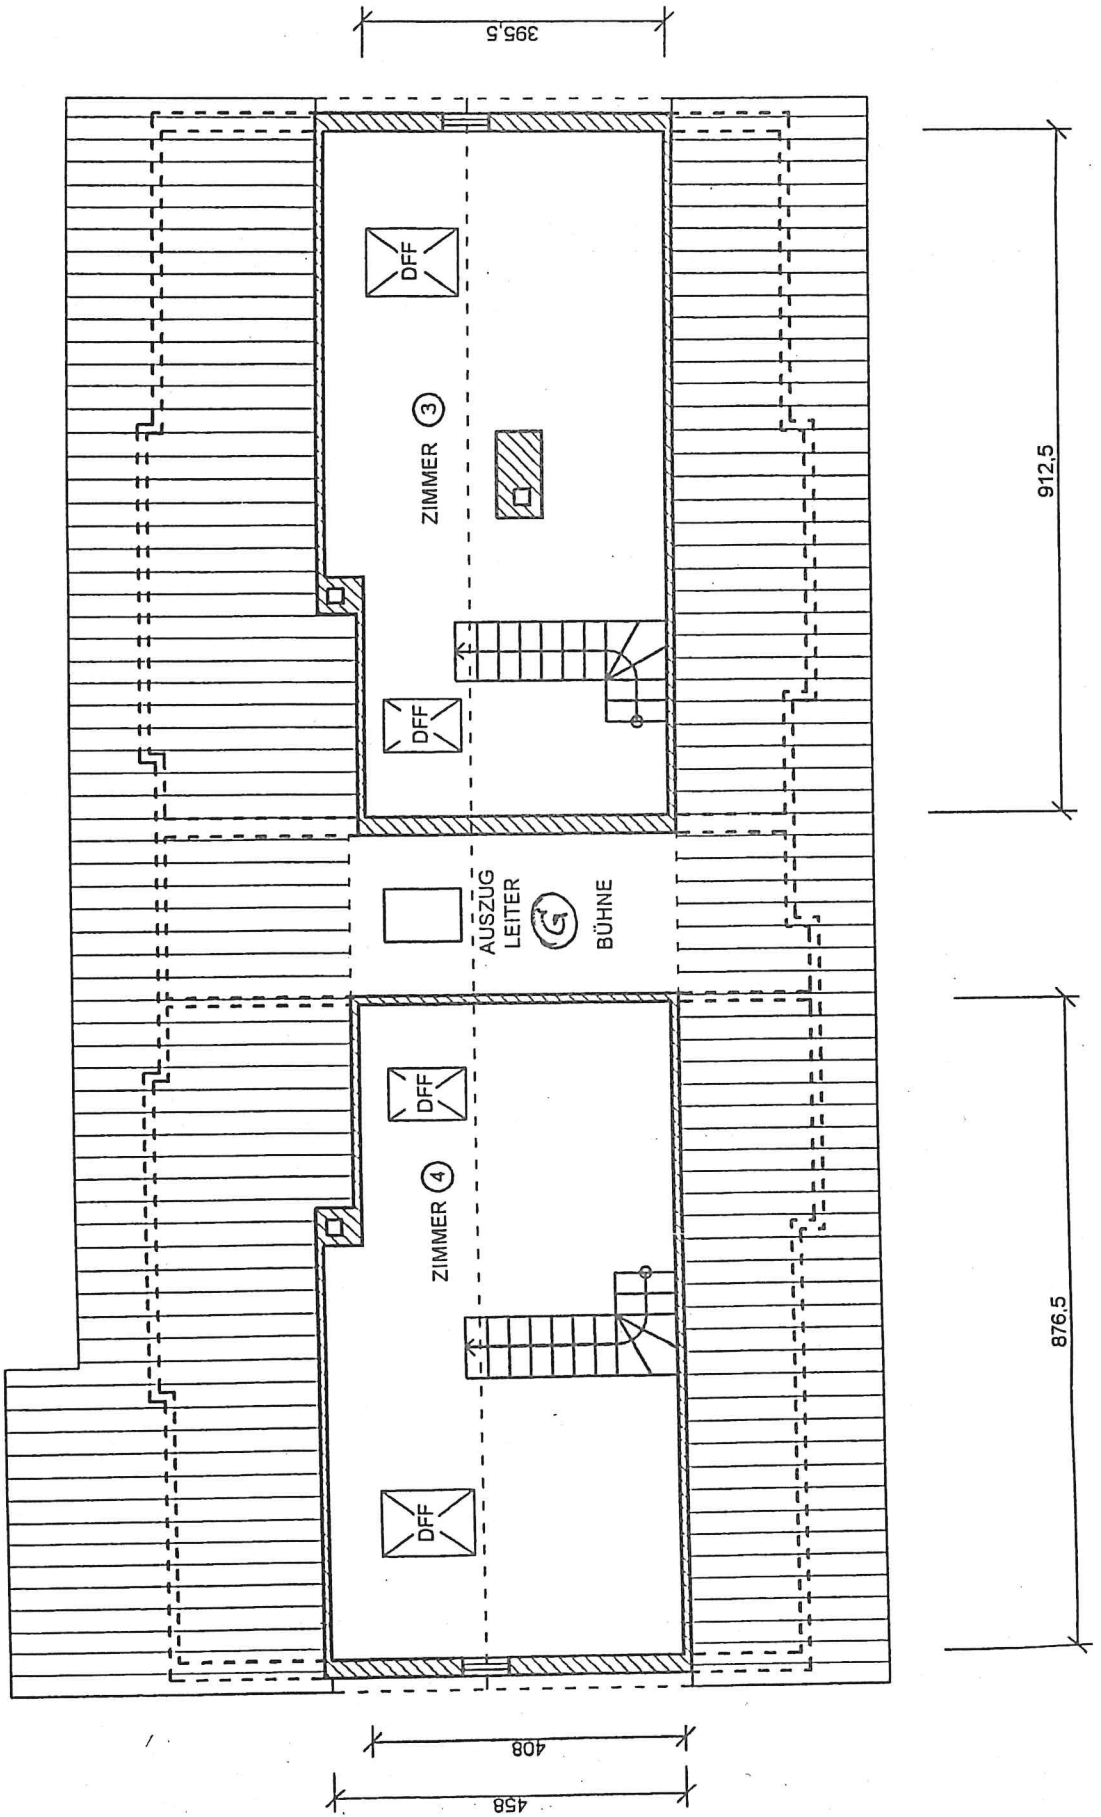

Aufteilung Wohnhaus
Am Schlegelsberg 11
74541 Vellberg

Wohnung	1	77,78 m ²	=	1554/10000
Wohnung	2	88,97 m ²	=	1779/10000
Wohnung	3	92,27 m ²	=	1845/10000
Wohnung	4	99,63 m ²	=	1992/10000
Wohnung	5	68,97 m ²	=	1380/10000
Stellplatz	6		=	0200/10000
Stellplatz	7		=	0200/10000
Stellplatz	8		=	0200/10000
Garage	9		=	0425/10000
Garage	10		=	0425/10000
		<hr/>		
		427,62 m ²	=	10000/10000

395.5

912.5

876.5

408
458