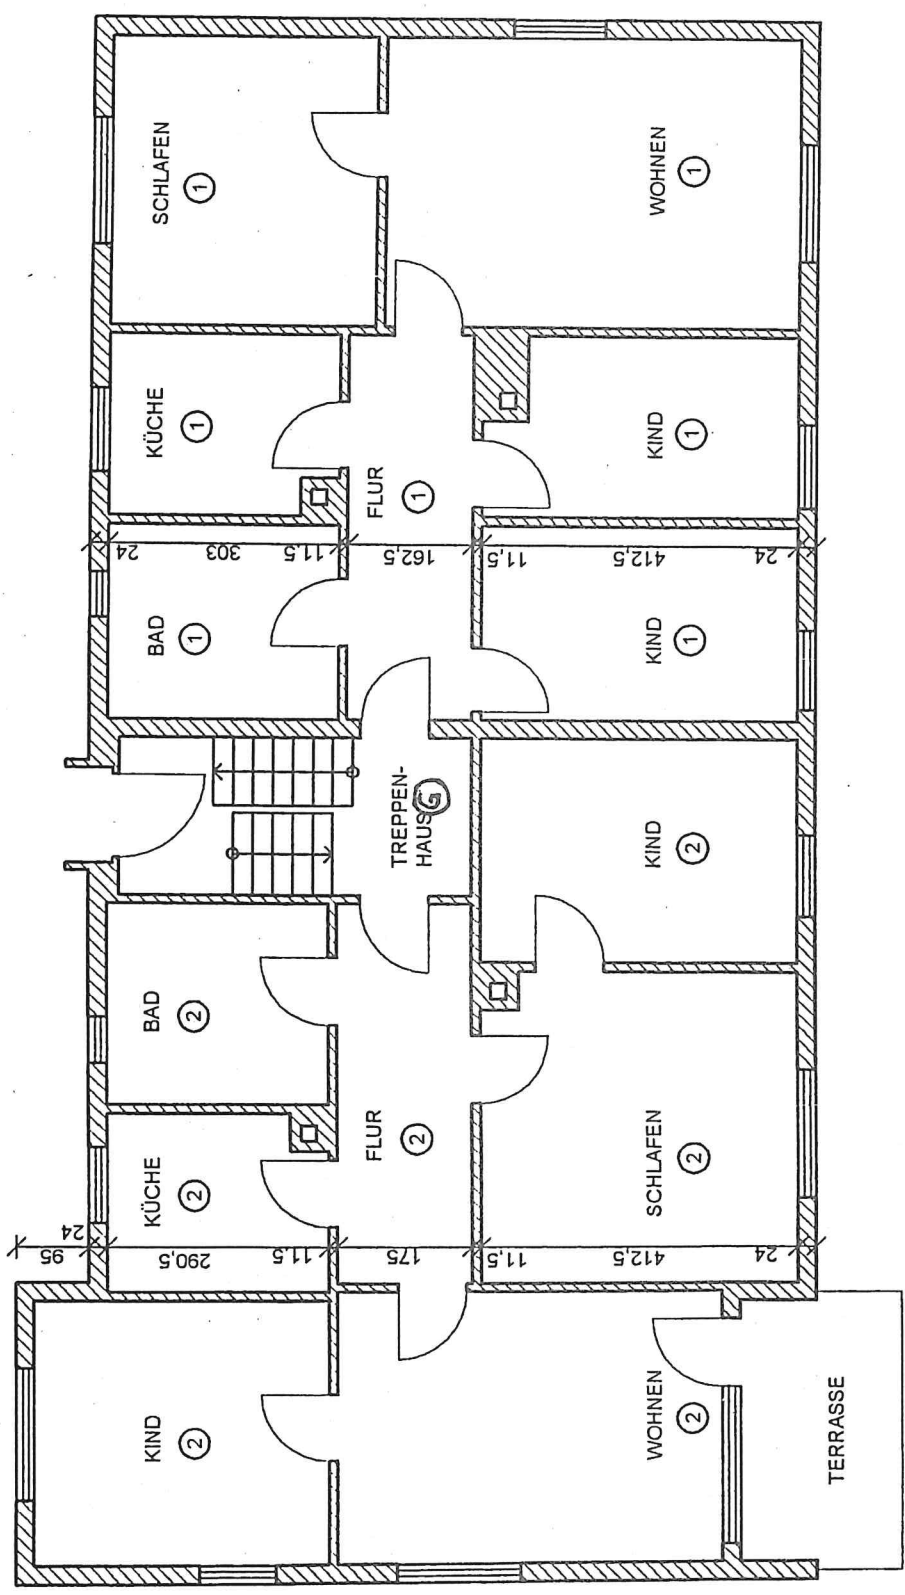

Aufteilung Wohnhaus
Am Schlegelsberg 11
74541 Vellberg

Wohnung	1	77,78 m ²	=	1554/10000
Wohnung	2	88,97 m ²	=	1779/10000
Wohnung	3	92,27 m ²	=	1845/10000
Wohnung	4	99,63 m ²	=	1992/10000
Wohnung	5	68,97 m ²	=	1380/10000
Stellplatz	6		=	0200/10000
Stellplatz	7		=	0200/10000
Stellplatz	8		=	0200/10000
Garage	9		=	0425/10000
Garage	10		=	0425/10000
		<hr/>		
		427,62 m ²	=	10000/10000

395.5

912.5

876.5

408
458