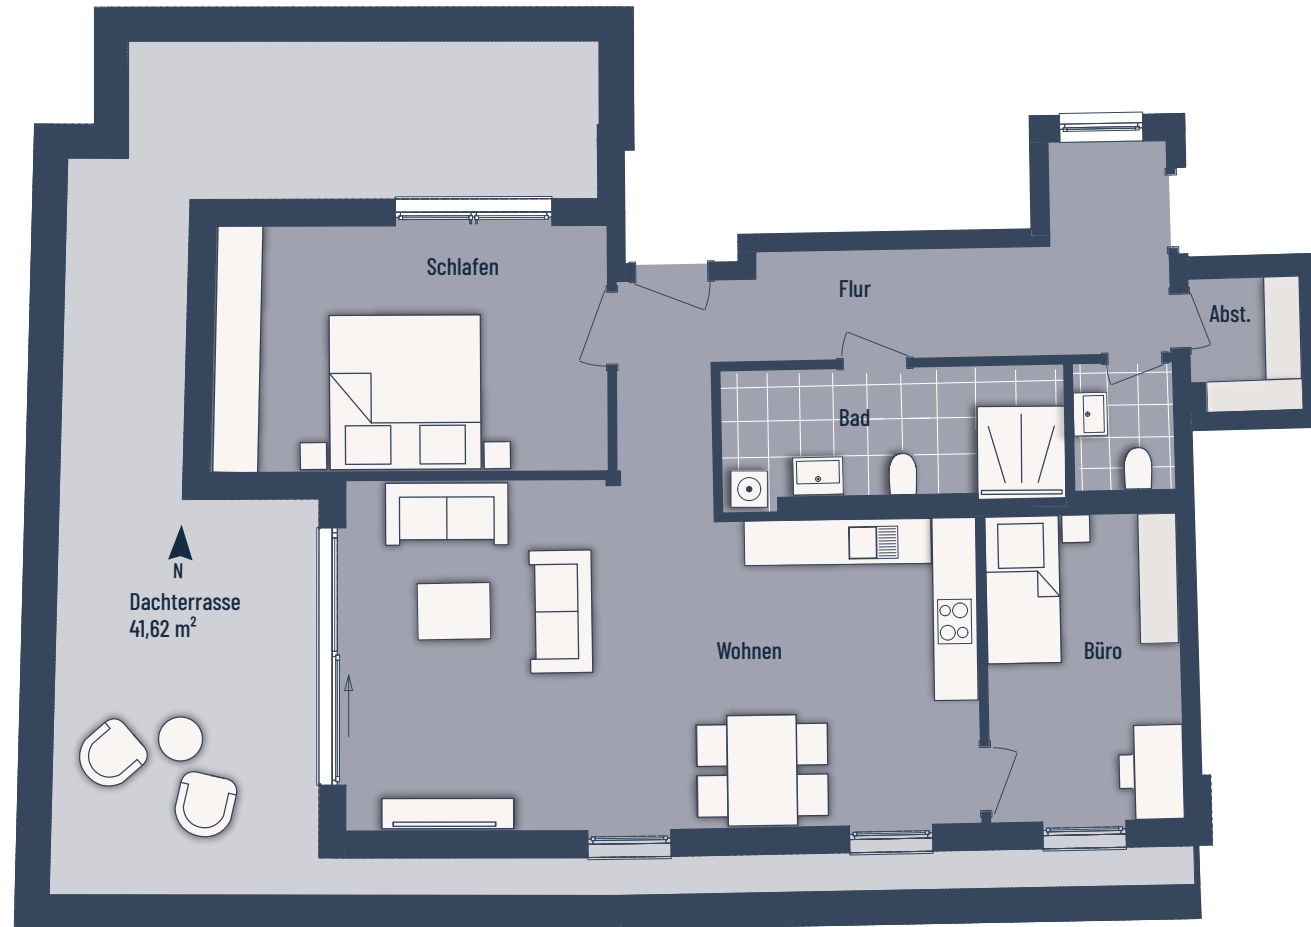

STAFFELGESCHOSS - WOHNUNG 19

Paulusanger – Recklinghausen

3-Zimmer (mit Dachterrasse) | Wohnfläche 115,93 m²

Raum	m ²
Abst.	2,69
Bad	8,25
Büro	10,83
Dachterrasse	20,81
Flur	14,93
Gästebad	2,32
Schlafen	17,76
Wohnen	38,35
Gesamt:	115,93 m²

Bei den Maßen handelt es sich um ca. Maßangaben. Die Möbel, Küchen und Sanitärobjekte sind ausschließlich Beispiele und nicht rechtsverbindlich.