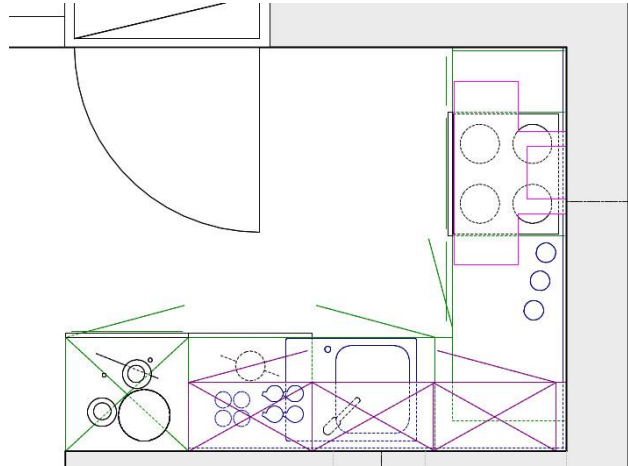

Küchenkonzept

„Alte Molkerei“ 04769 Mügeln, Molkereistr.2

Küche -Erdgeschoß Wohnung 1

„Alte Molkerei“ Mügeln

küchenheinke

Küche – Erdgeschoß Wohnung 2

„Alte Molkerei“ Mügeln

küchenheinke

Küche -Erdgeschoß Wohnung 3

„Alte Molkerei“ Mügeln

küchenheinke

Küche -Erdgeschoß Wohnung 4

„Alte Molkerei“ Mügeln

küchenheinke

Küche -Obergeschoß Wohnung 1

„Alte Molkerei“ Mügeln

„Alte Molkerei“ Mügeln

Küche -Dachgeschoß Wohnung 2

„Alte Molkerei“ Mügeln

Maßstab: Angepasst