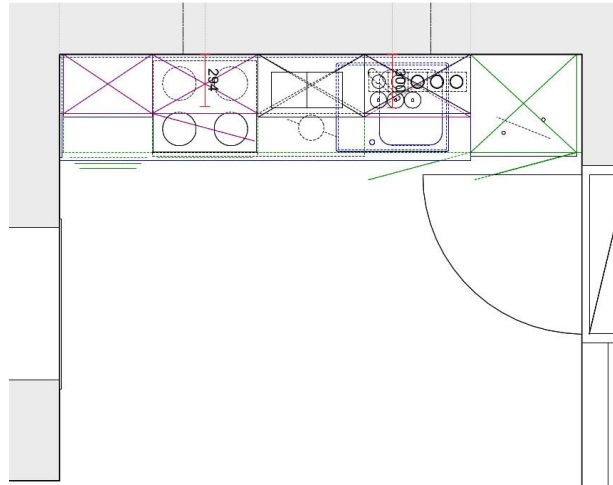

Küchenkonzept

„Alte Molkerei“ 04769 Mügeln, Molkereistr.2

Küche -Erdgeschoß Wohnung 1

„Alte Molkerei“ Mügeln

küchenheinke

Küche – Erdgeschoß Wohnung 2

„Alte Molkerei“ Mügeln

küchenheinke

Küche -Erdgeschoß Wohnung 3

„Alte Molkerei“ Mügeln

küchenheinke

Küche -Erdgeschoß Wohnung 4

„Alte Molkerei“ Mügeln

küchenheinke

Küche -Obergeschoß Wohnung 1

„Alte Molkerei“ Mügeln

„Alte Molkerei“ Mügeln

Küche -Dachgeschoß Wohnung 2

„Alte Molkerei“ Mügeln

Maßstab: Angepasst