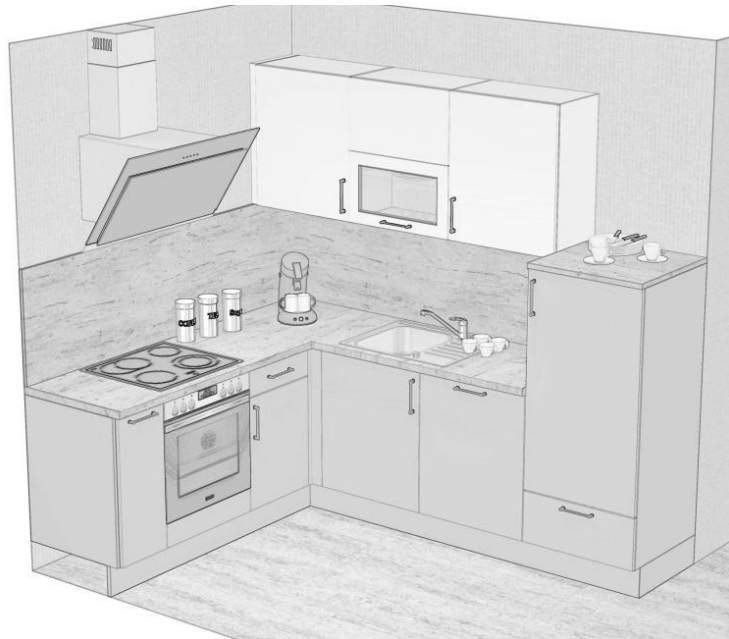

Küchenkonzept

„Alte Molkerei“ 04769 Mügeln, Molkereistr.2

Küche -Erdgeschoß Wohnung 1

„Alte Molkerei“ Mügeln

küchenheinke

Küche – Erdgeschoß Wohnung 2

„Alte Molkerei“ Mügeln

küchenheinke

Küche -Erdgeschoß Wohnung 3

„Alte Molkerei“ Mügeln

küchenheinke

Küche -Erdgeschoß Wohnung 4

„Alte Molkerei“ Mügeln

küchenheinke

Küche -Obergeschoß Wohnung 1

„Alte Molkerei“ Mügeln

„Alte Molkerei“ Mügeln

Küche -Dachgeschoß Wohnung 2

„Alte Molkerei“ Mügeln

Maßstab: Angepasst