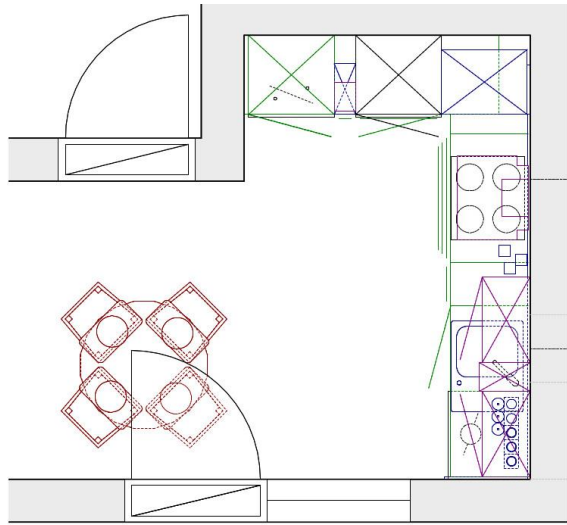

Küchenkonzept

„Alte Molkerei“ 04769 Mügeln, Molkereistr.2

Küche -Erdgeschoß Wohnung 1

„Alte Molkerei“ Mügeln

küchenheinke

Küche – Erdgeschoß Wohnung 2

„Alte Molkerei“ Mügeln

küchenheinke

Küche -Erdgeschoß Wohnung 3

„Alte Molkerei“ Mügeln

küchenheinke

Küche -Erdgeschoß Wohnung 4

„Alte Molkerei“ Mügeln

küchenheinke

Küche -Obergeschoß Wohnung 1

„Alte Molkerei“ Mügeln

„Alte Molkerei“ Mügeln

Küche -Dachgeschoß Wohnung 2

„Alte Molkerei“ Mügeln

Maßstab: Angepasst