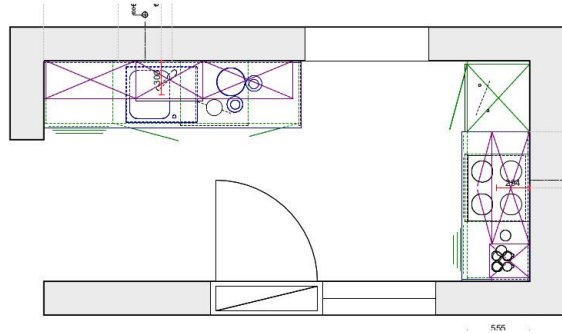

Küche -Erdgeschoß Wohnung 3

„Alte Molkerei“ Mügeln

küchenheinke