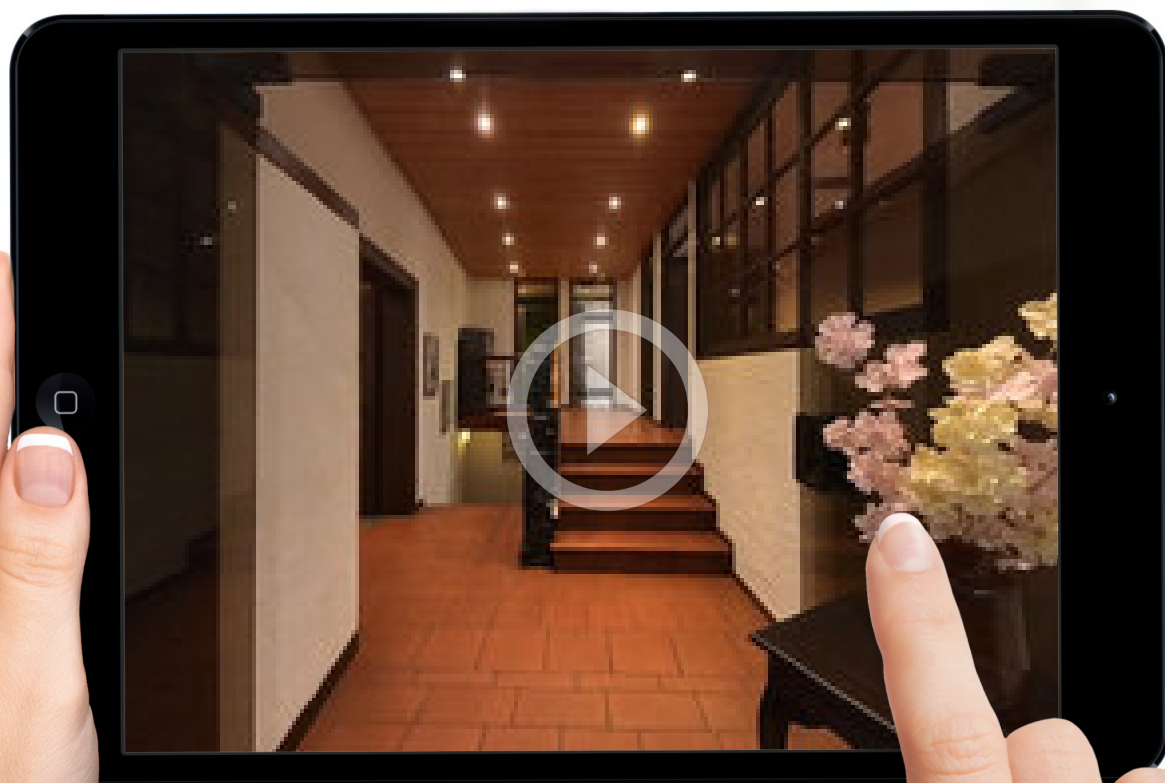

# Willkommen zur virtuellen Besichtigung

Ihr Ansprechpartner:

 Dr. Raphael Kromer

 [rck@posteo.de](mailto:rck@posteo.de)

**Tour starten**