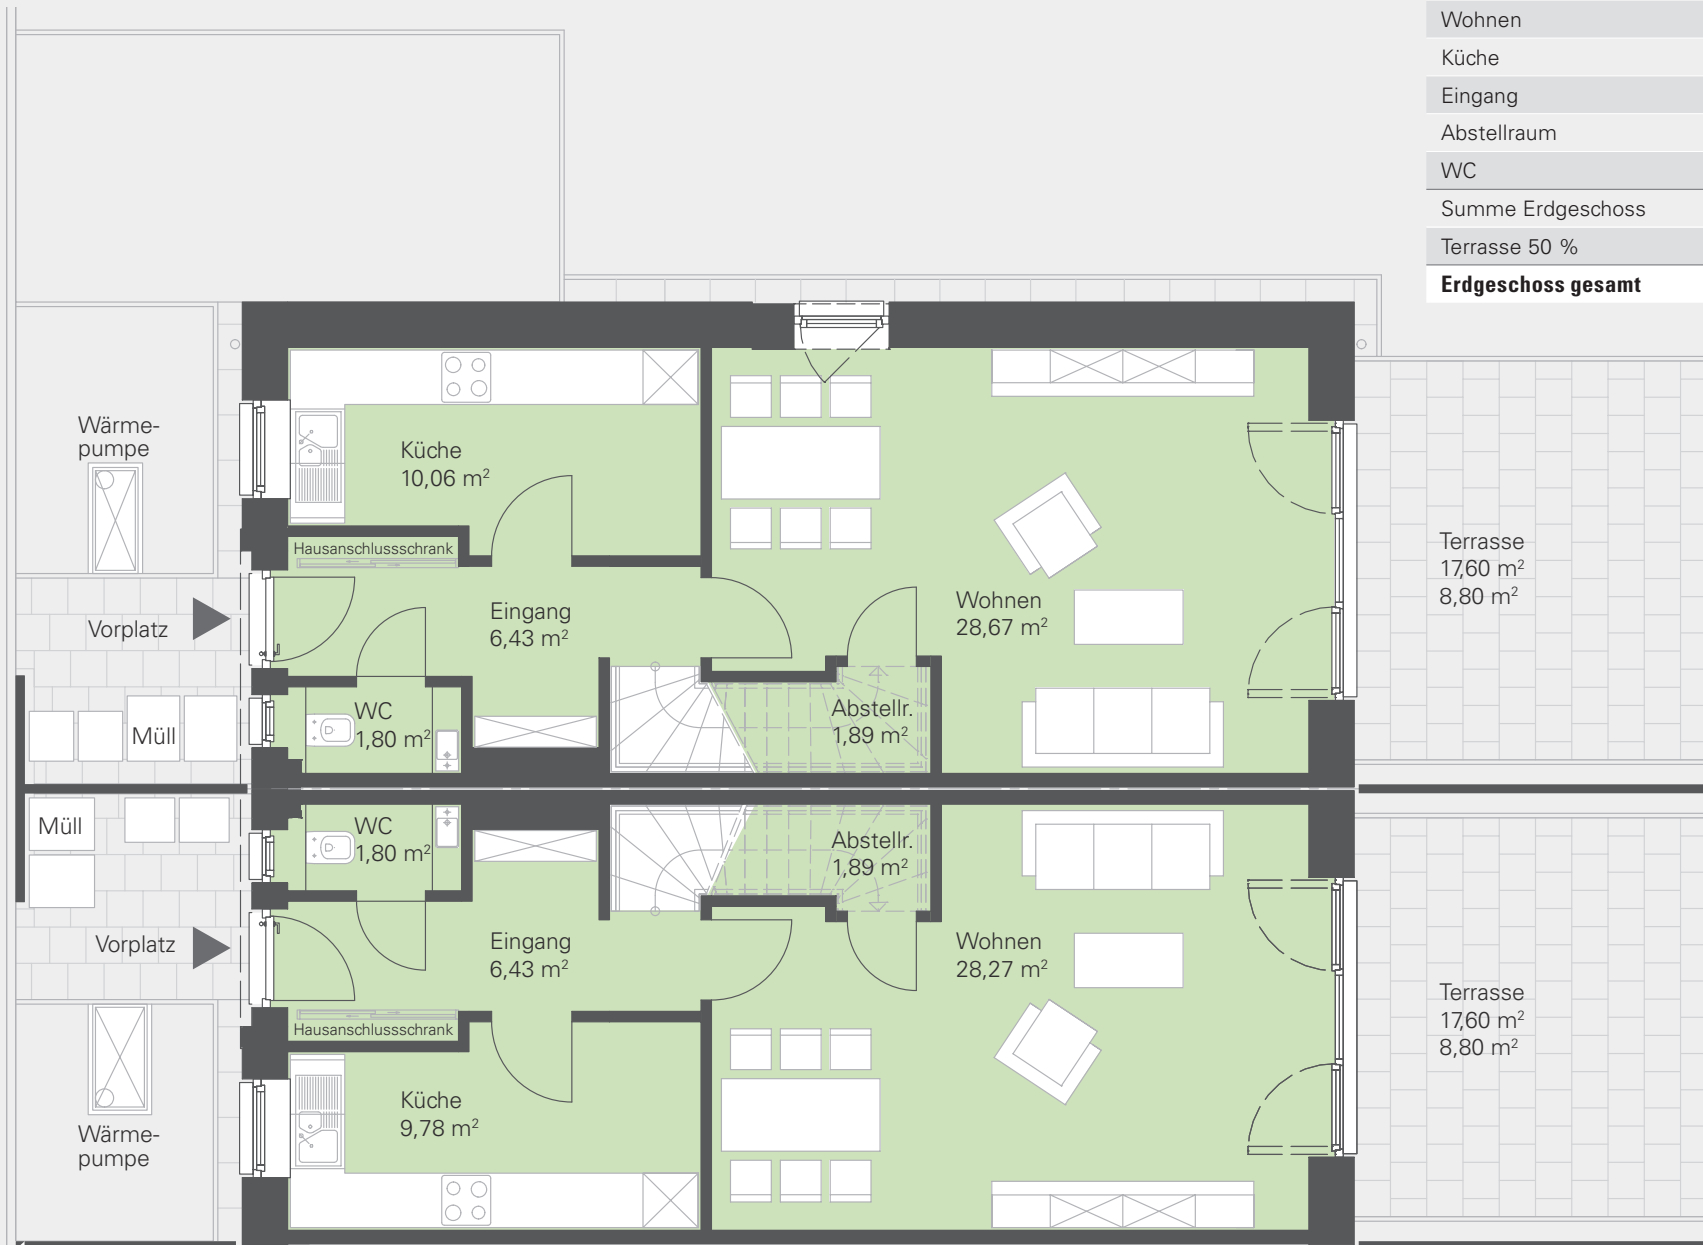

ERDGESCHOSS BASISGRUNDRISS

Wohnflächen Erdgeschoss	Mittelhaus	Endhaus
Wohnen	28,27 m ²	28,67 m ²
Küche	9,78 m ²	10,06 m ²
Eingang	6,43 m ²	6,43 m ²
Abstellraum	1,89 m ²	1,89 m ²
WC	1,80 m ²	1,80 m ²
Summe Erdgeschoss	48,17 m ²	48,85 m ²
Terrasse 50 %	8,80 m ²	8,80 m ²
Erdgeschoss gesamt	56,97 m²	57,65 m²