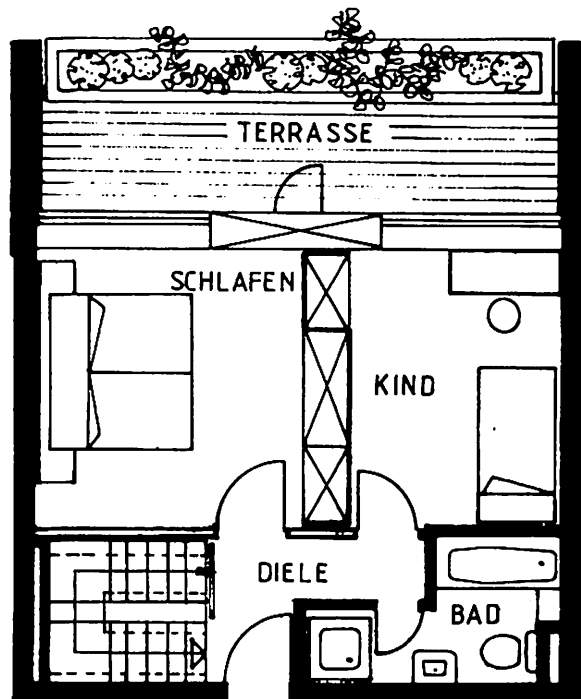

Maisonettewohnung Typ H

GRUNDGESCHOSS

OBERGESCHOSS

HAUS 1/2/3/5/7/10/13/14/15

**3 1/2-ZIMMER-
MAISONETTEWOHNUNG** 89,65 m²

VARIABLE WOHNFLÄCHE 76,12 m²

SANITÄRBEREICH 7,46 m²

TERRASSE (Gesamtfläche 24,26 m²) 6,07 m²