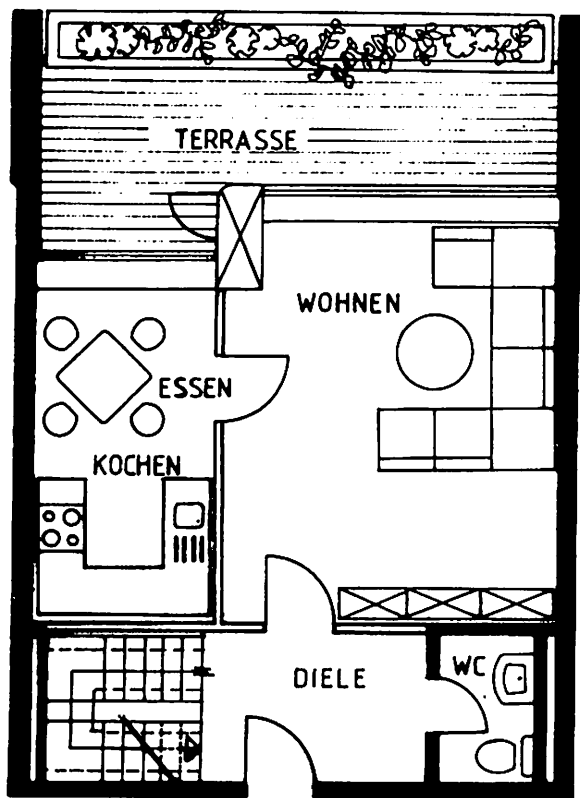

Maisonettewohnung Typ H

GRUNDGESCHOSS

OBERGESCHOSS

HAUS 1/2/3/5/7/10/13/14/15

**3 1/2-ZIMMER-
MAISONETTEWOHNUNG** 89,65 m²

VARIABLE WOHNFLÄCHE 76,12 m²

SANITÄRBEREICH 7,46 m²

TERRASSE (Gesamtfläche 24,26 m²) 6,07 m²