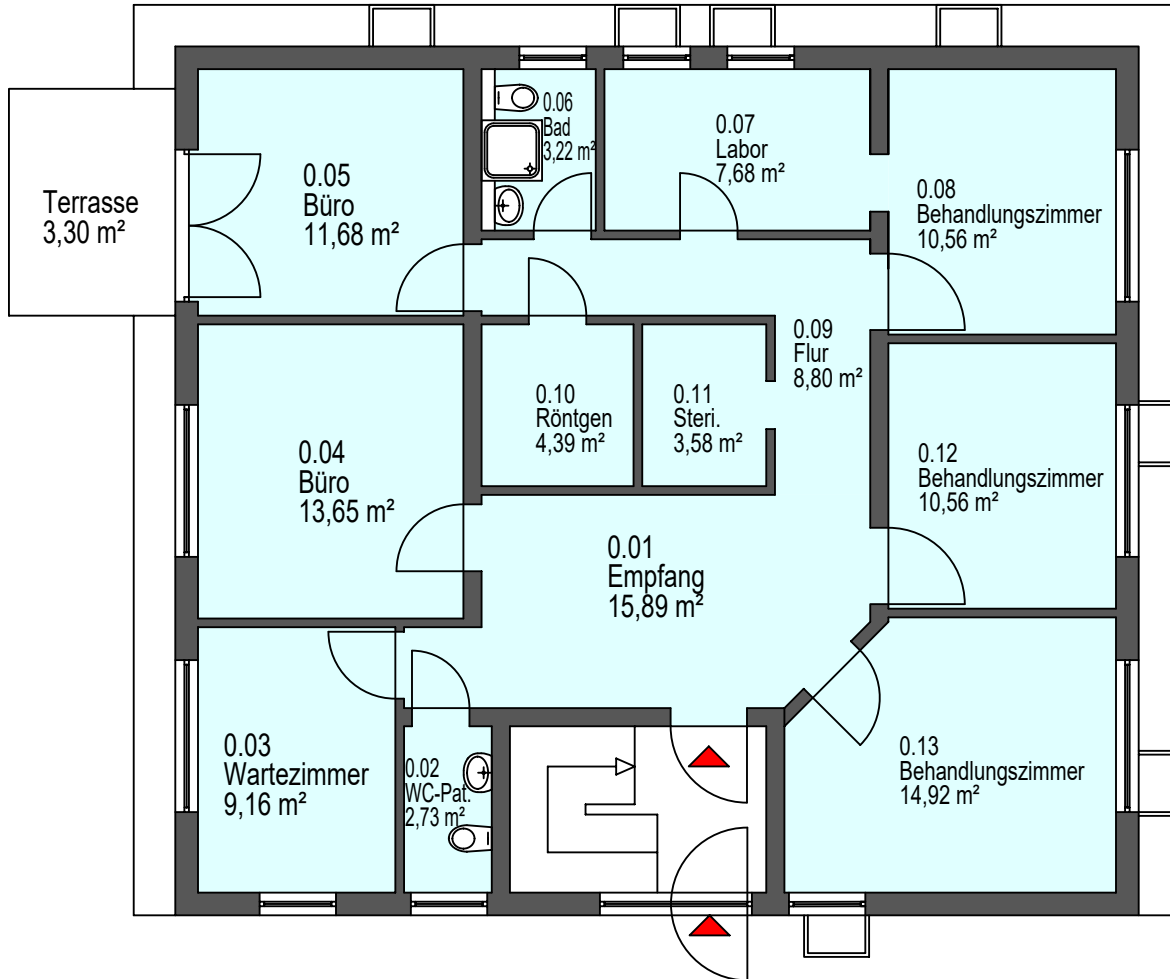

Mietfläche : 120,00 m<sup>2</sup>

## Grundriss Erdgeschoss