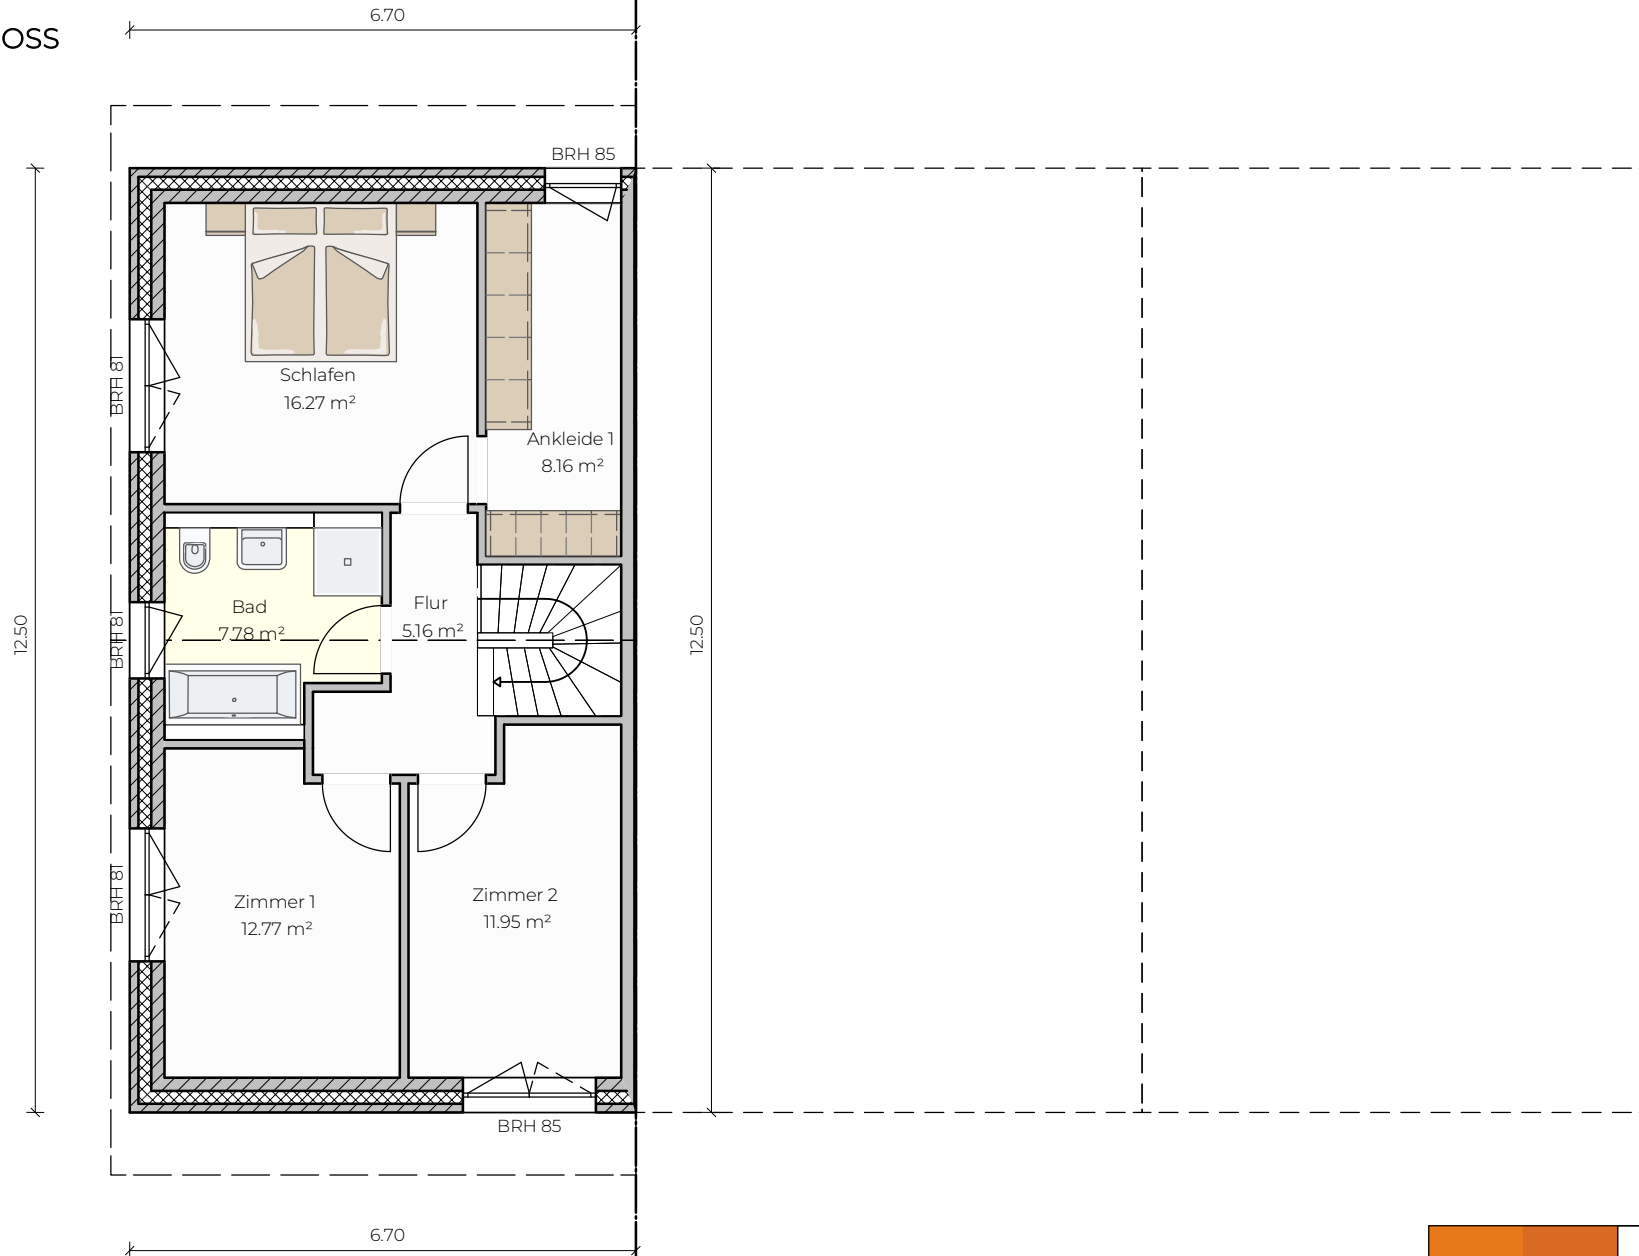

# DACHGESCHOSS

M 1:100

**Metis GmbH**

Osterfeld 8-10, 24649 Fuhlendorf

041 92 / 20 10 29 - 0

info@metis-haus.de

www.metis-haus.de