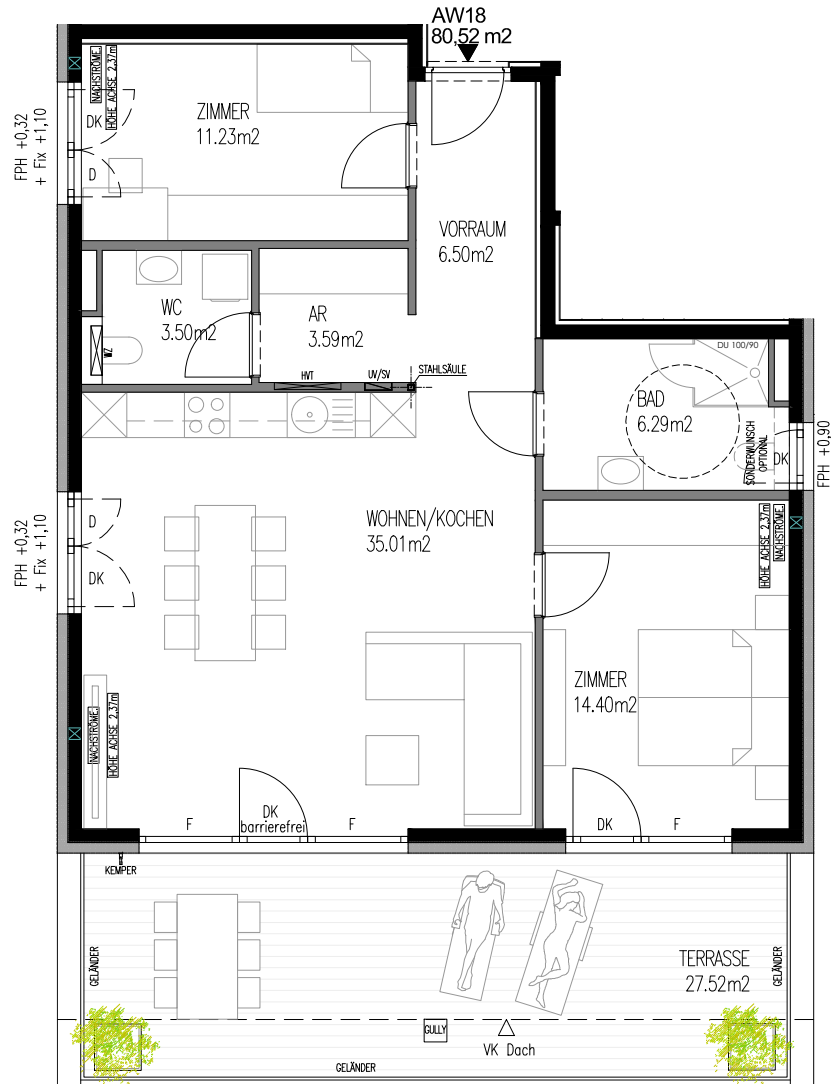

HAUS A DACHGESCHOSS TOP AW18

1m 3m 5m
 BEIM DRUCKEN KEIN ANPASSEN AN SEITENGRÖSSE