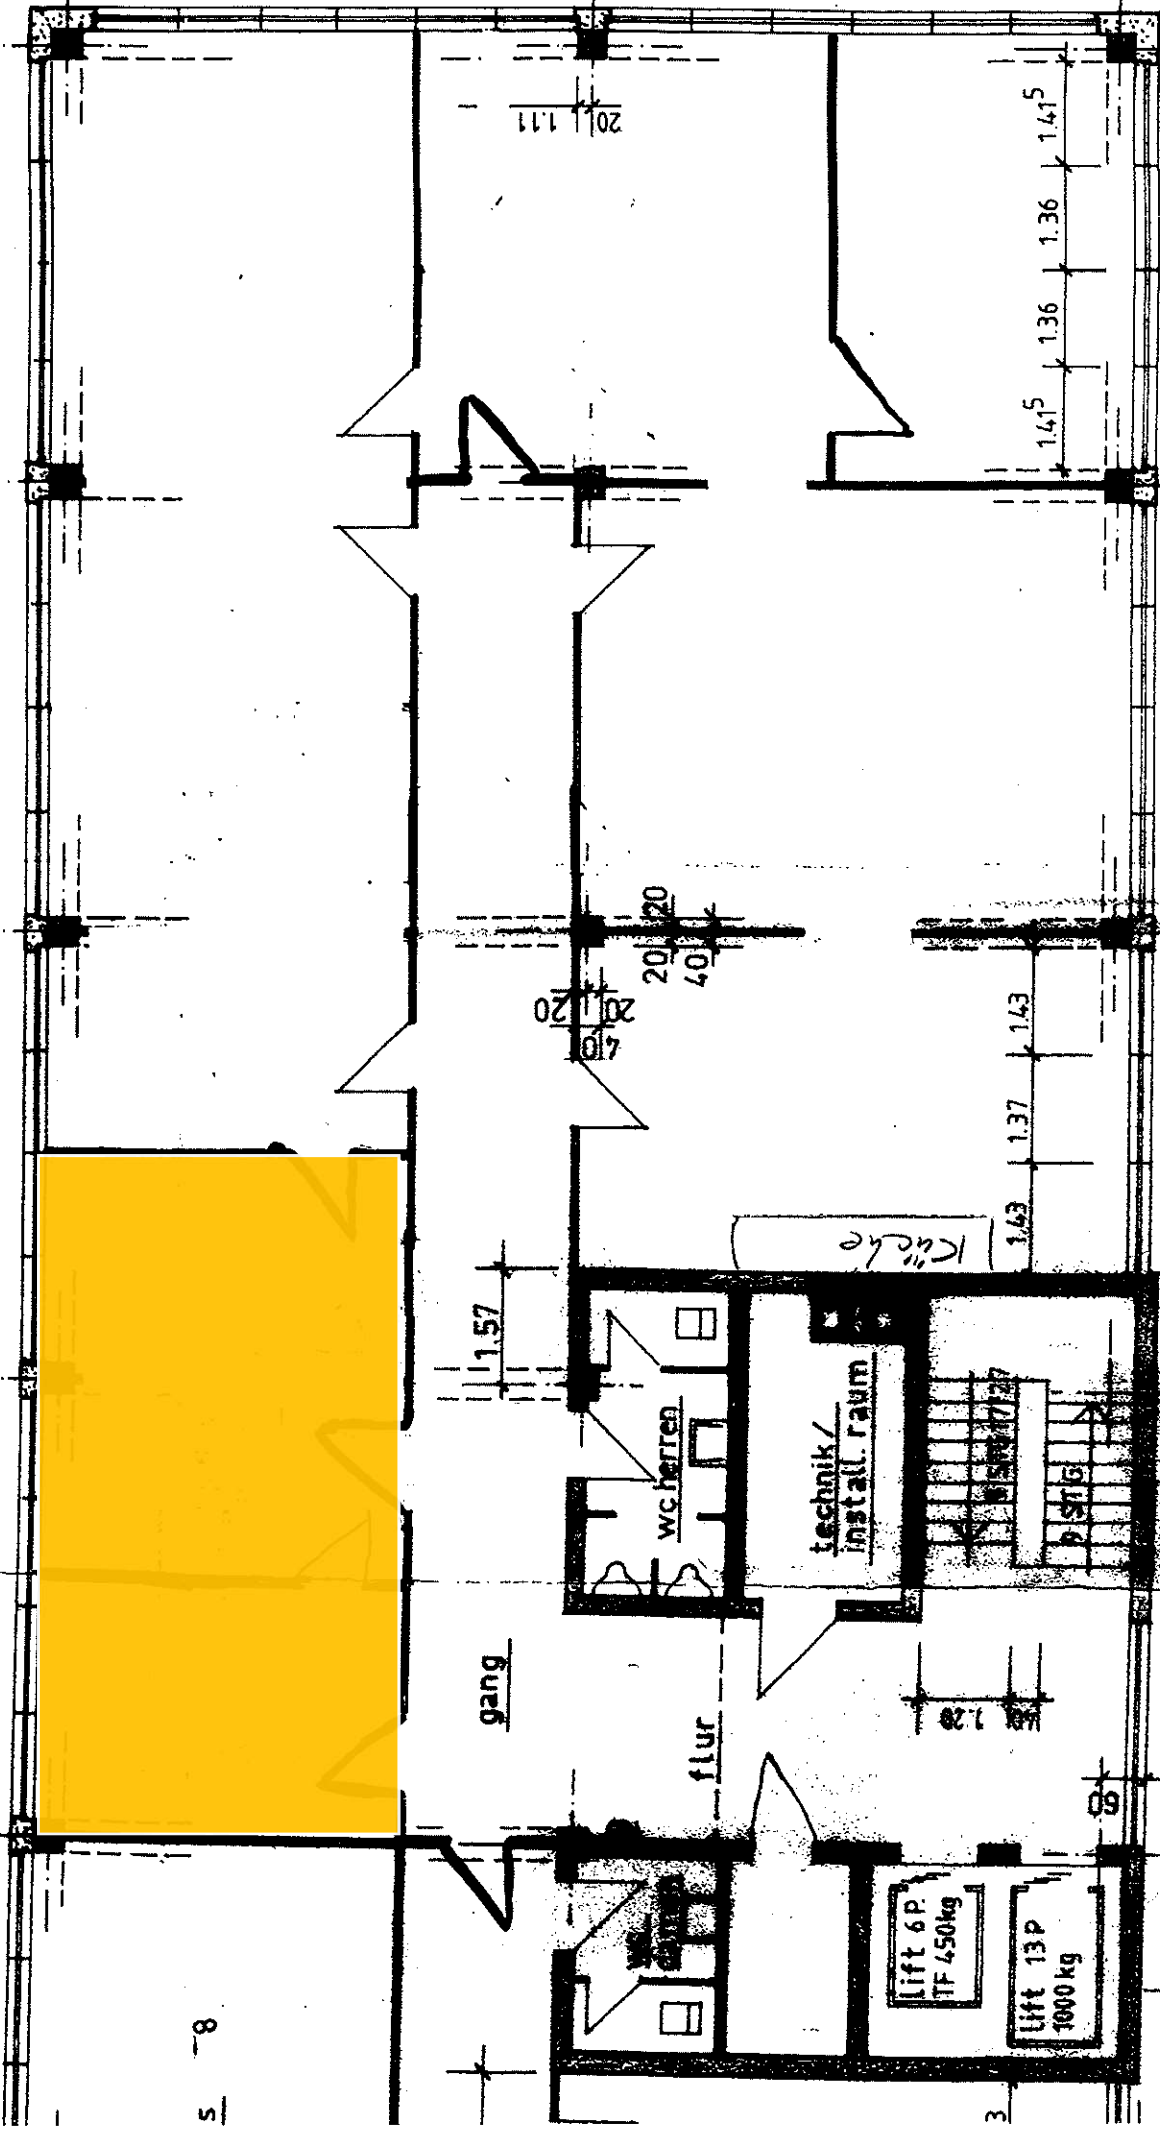

gang

flur

WC/BETEN

technik/  
install. raum

Küche

Lift 6P  
TF 450kg

Lift 13P  
1000kg

STIG

40

20

20

1.415

1.36

1.36

1.415

1.43