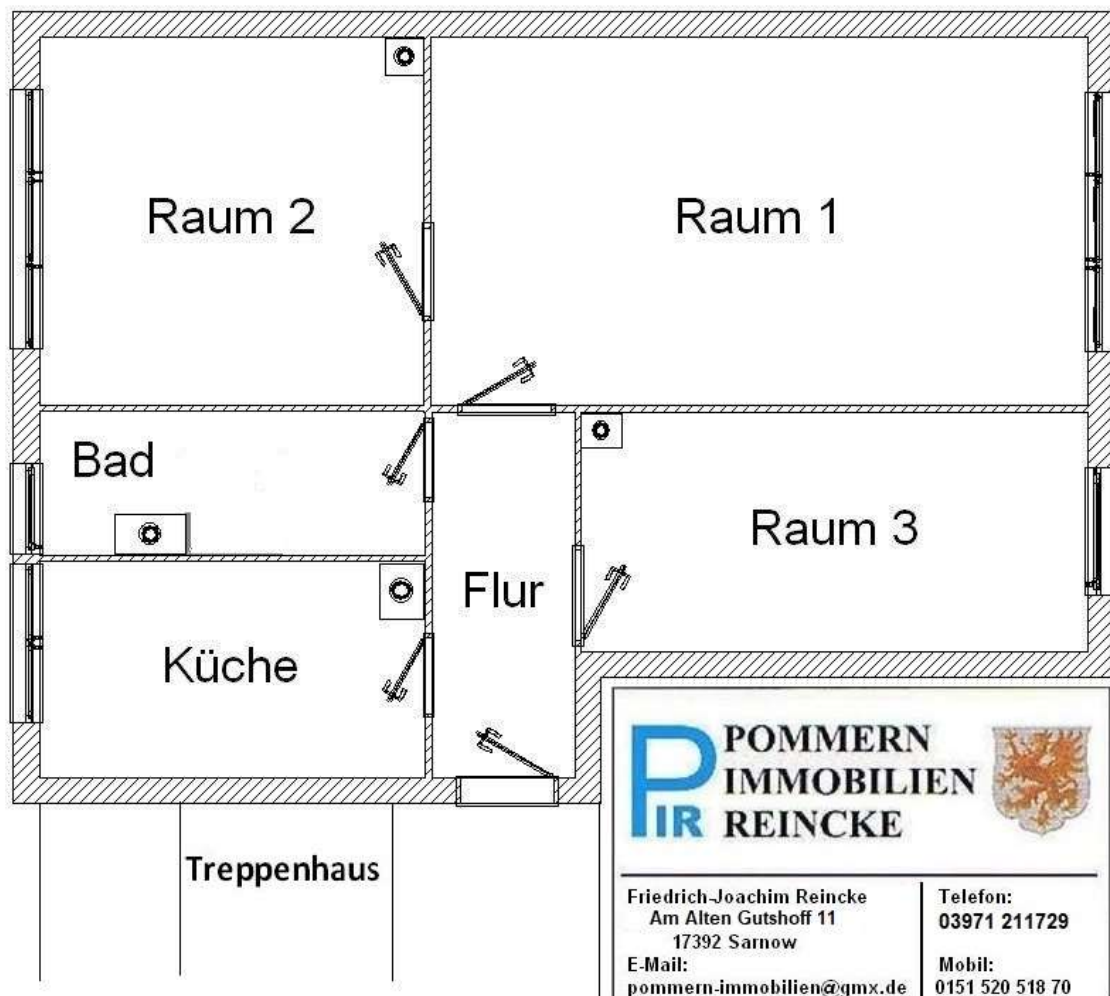

Grundriss SHPRR

Alle hier gemachten Angaben sind als ca. Werte zu verstehen und in Metern angegeben.

Raum 1=3,38 x 3,55

Flur = 1,28 x 3,40

Raum 2=3,40 x 6,05

Bad = 1,34 x 3,55

Raum 3=2,22 x 4,70

Küche = 2,00 x 3,55