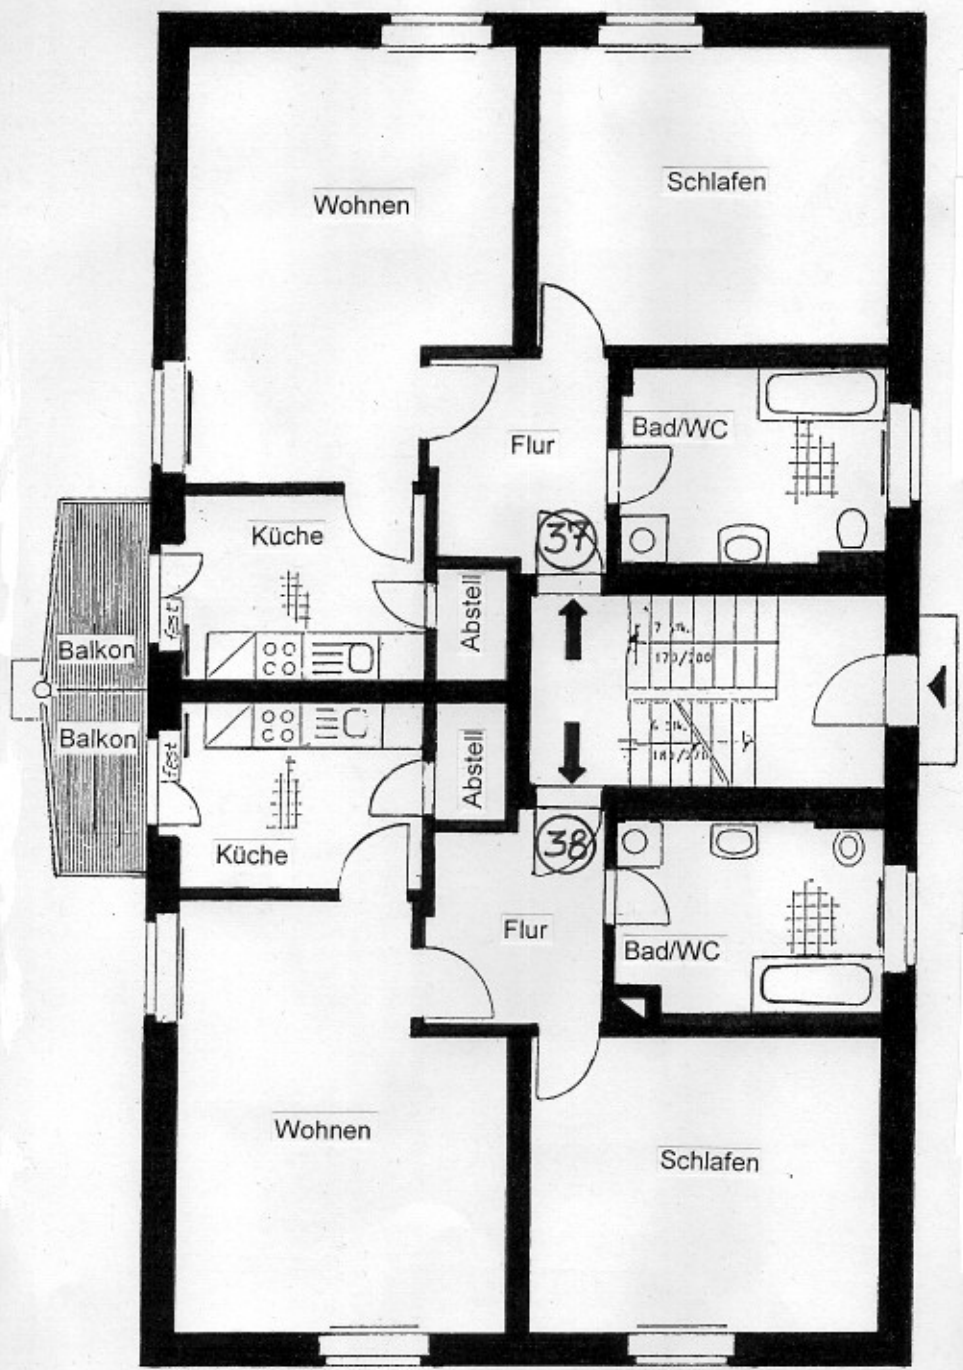

Altenburg  
 „Wohnpark am Wolfenholz“  
 Erdgeschoß Haus 40a

WE 37  
 EG rechts  
 Nr. 40a

Raum/Bezeichnung		m <sup>2</sup>
37.1	Wohnen	22.744
37.2	Schlaf.	18.407
37.3	Bad/WC	9.611
37.4	Küche	7.425
37.5	Flur	5.924
37.6	Abstell	1.429
37.7	Balkon	2.330
		<b>67.870</b>

WE 38  
 EG links  
 Nr. 40a

Raum/Bezeichnung		m <sup>2</sup>
38.1	Wohnen	22.944
38.2	Schlaf.	17.748
38.3	Bad/WC	9.958
38.4	Küche	7.425
38.4	Flur	6.105
38.5	Abstell	1.343
38.6	Balkon	2.330
		<b>67.853</b>