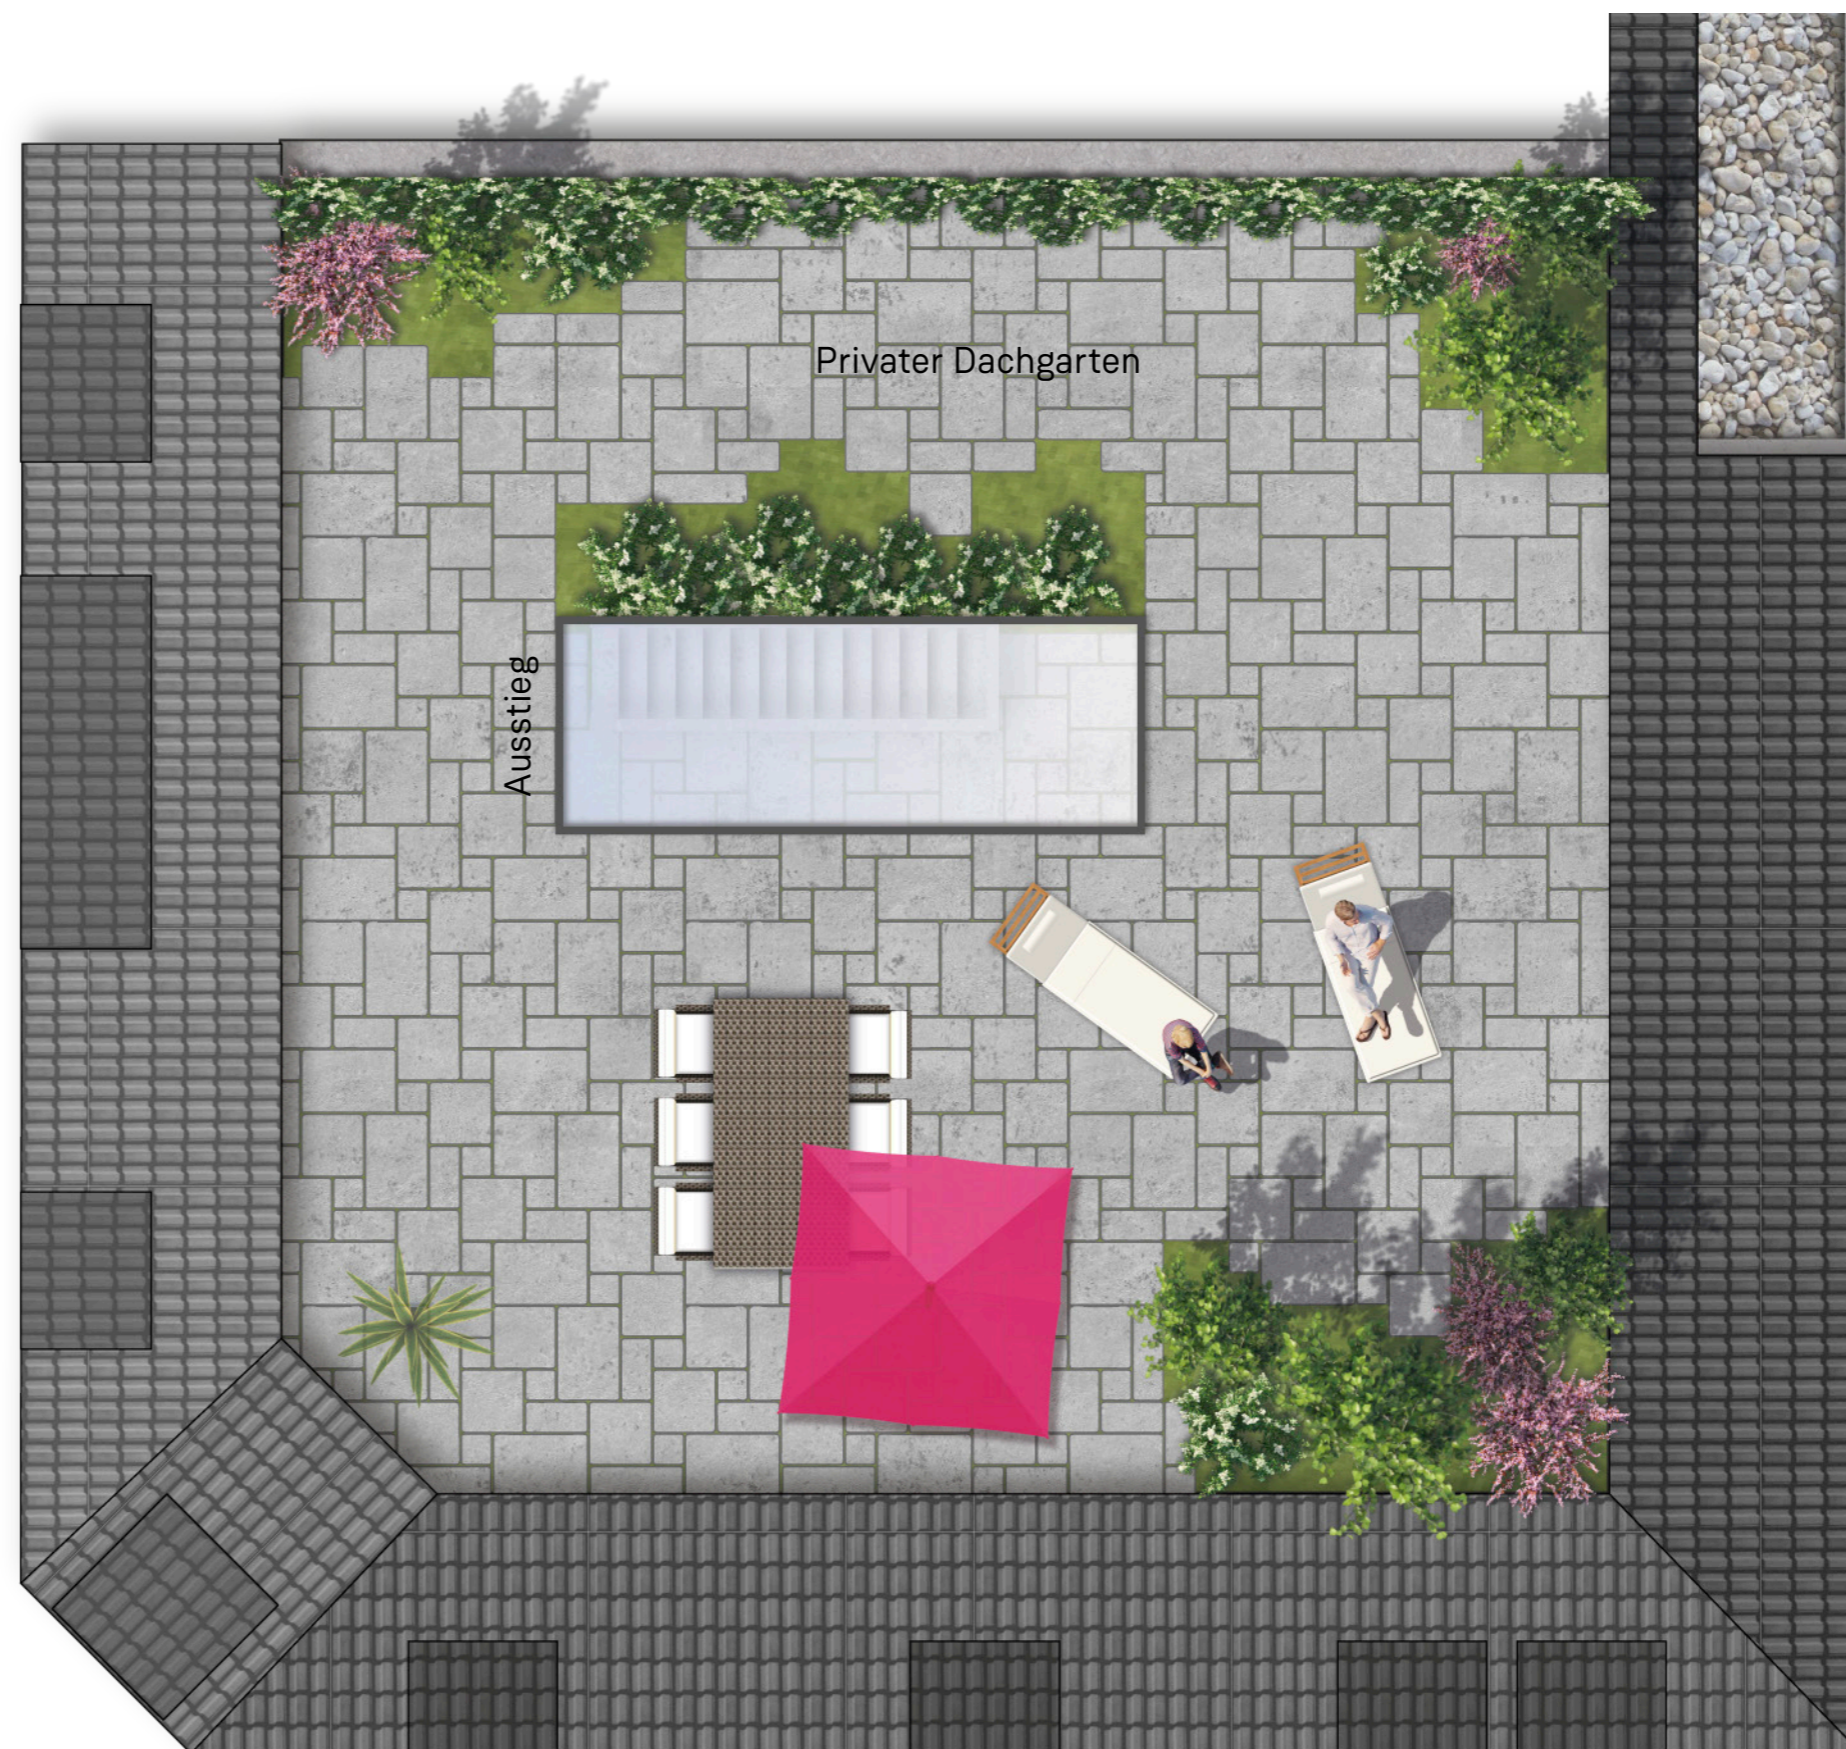

ULM LIBERTY LIVING

Die Freiheit so zu wohnen,
wie es zum eigenen Leben passt.

Lage der Wohnung

Haus A – Ansicht Nordwest

Geschossübersicht

Wohnung 14, Haus A, DG, 3 Zimmer

Wohnen	13,89 m ²
Essen/Küche	26,62 m ²
Schlafen	20,00 m ²
Zimmer	11,73 m ²
Bad	4,89 m ²
WC	4,62 m ²
Diele	3,33 m ²
<hr/>	
Wohnfläche gesamt	85,08 m ²
+ 1/2 Loggia	2,31 m ²
+ 1/3 Dachgarten	17,15 m ²
<hr/>	
DIN-Wohnfläche ges.	104,54 m ²

(inkl. 1% Putzabzug)

Unverbindliche Visualisierung

Maßstab 1:50