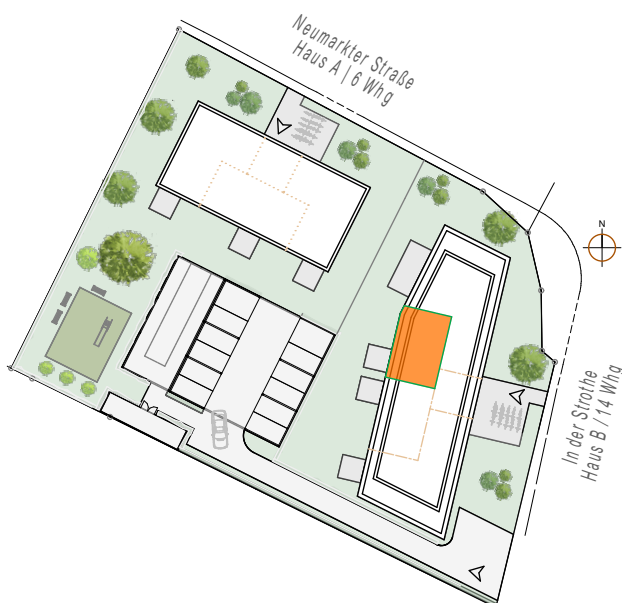

Wohnungsnummer 16 - 2 Zimmer | Haus B-20G | ca. 58,19 m<sup>2</sup>

Ostansicht

Nordansicht

Südansicht

Westansicht

19.01.2026  
1:1000, 1:100 | Exp. 16.

Neumarkter Straße 24  
In der Strothe 1c  
Atter, Osnabrück