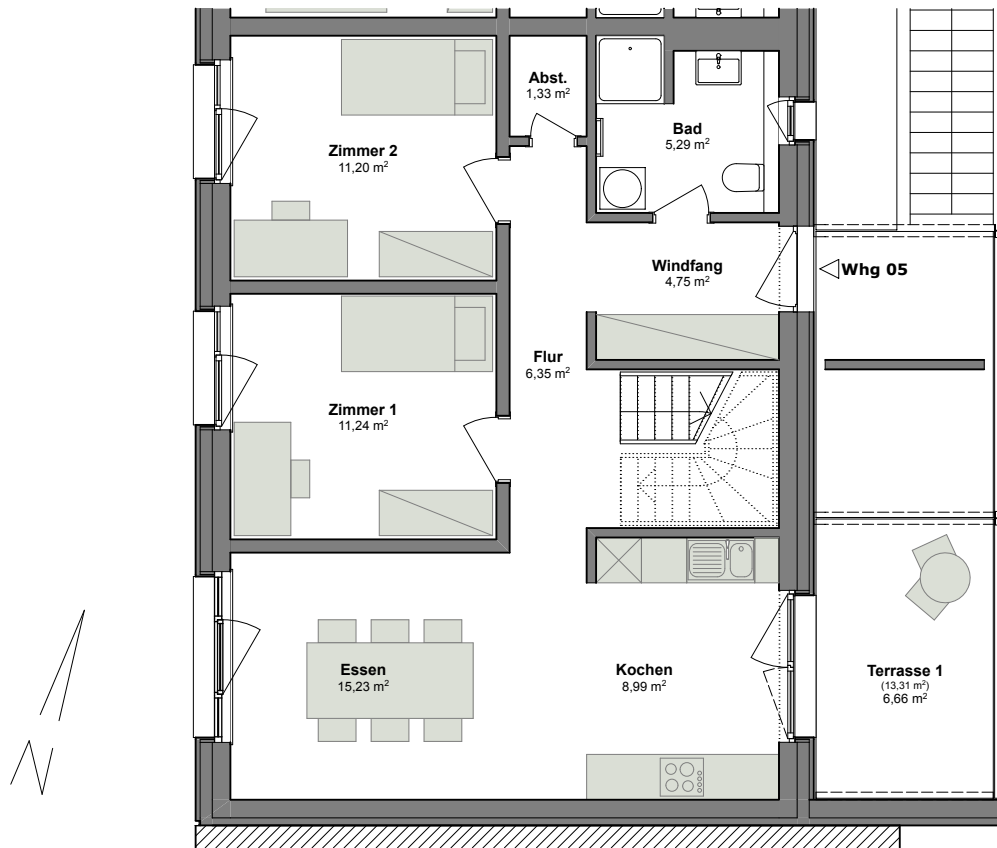

Neubau Mehrfamilienhaus "Bertuch.Eck"

Bertuchstraße 54, 99423 Weimar

Wohnung 05 2. Obergeschoss

Wohnfläche: 125,23 m²

[dasarchitektur.KONTOR]
Besser.Mit Architekten.

Dipl.-Ing. Kristina Hoffmann
Architektin AK Thüringen