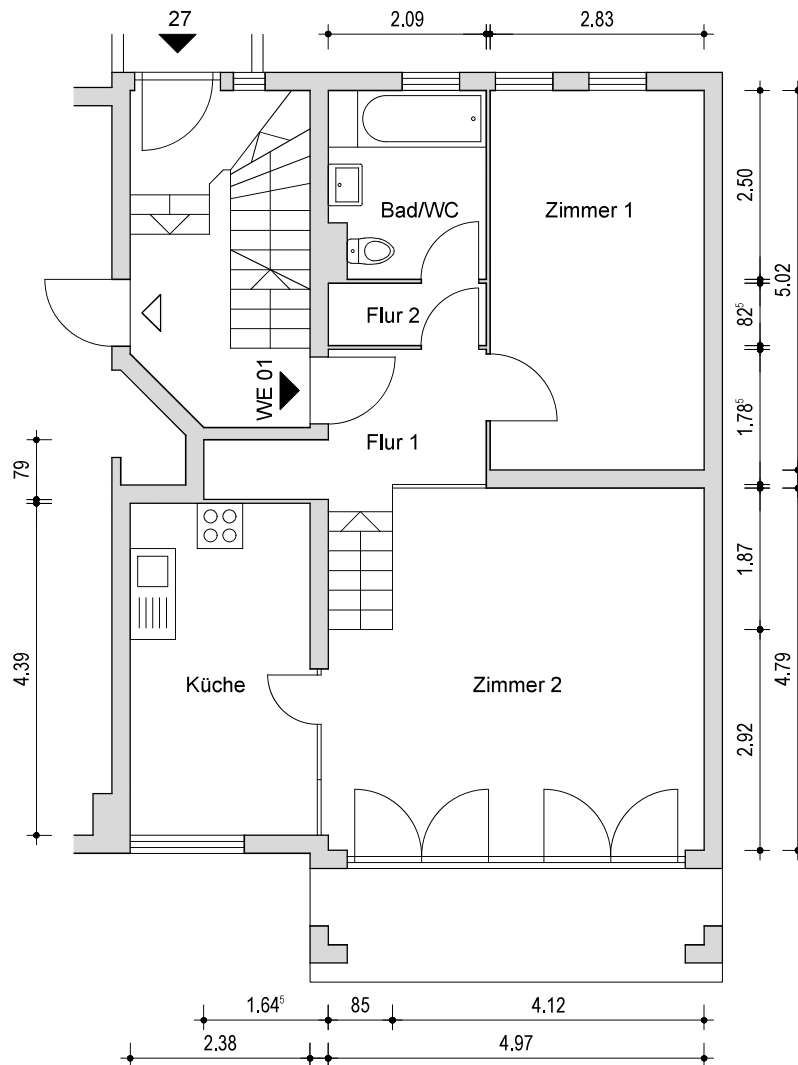

Haewererweg 27, 27a-27g

12349 Berlin

H27 - HP links

Wohnung 01

Maßstabsleiste

Alle Maße sind ohne Aufmaß aus den Aufteilungsplänen ermittelt und können vom tatsächlichen Bestand abweichen.

Format: DIN A4