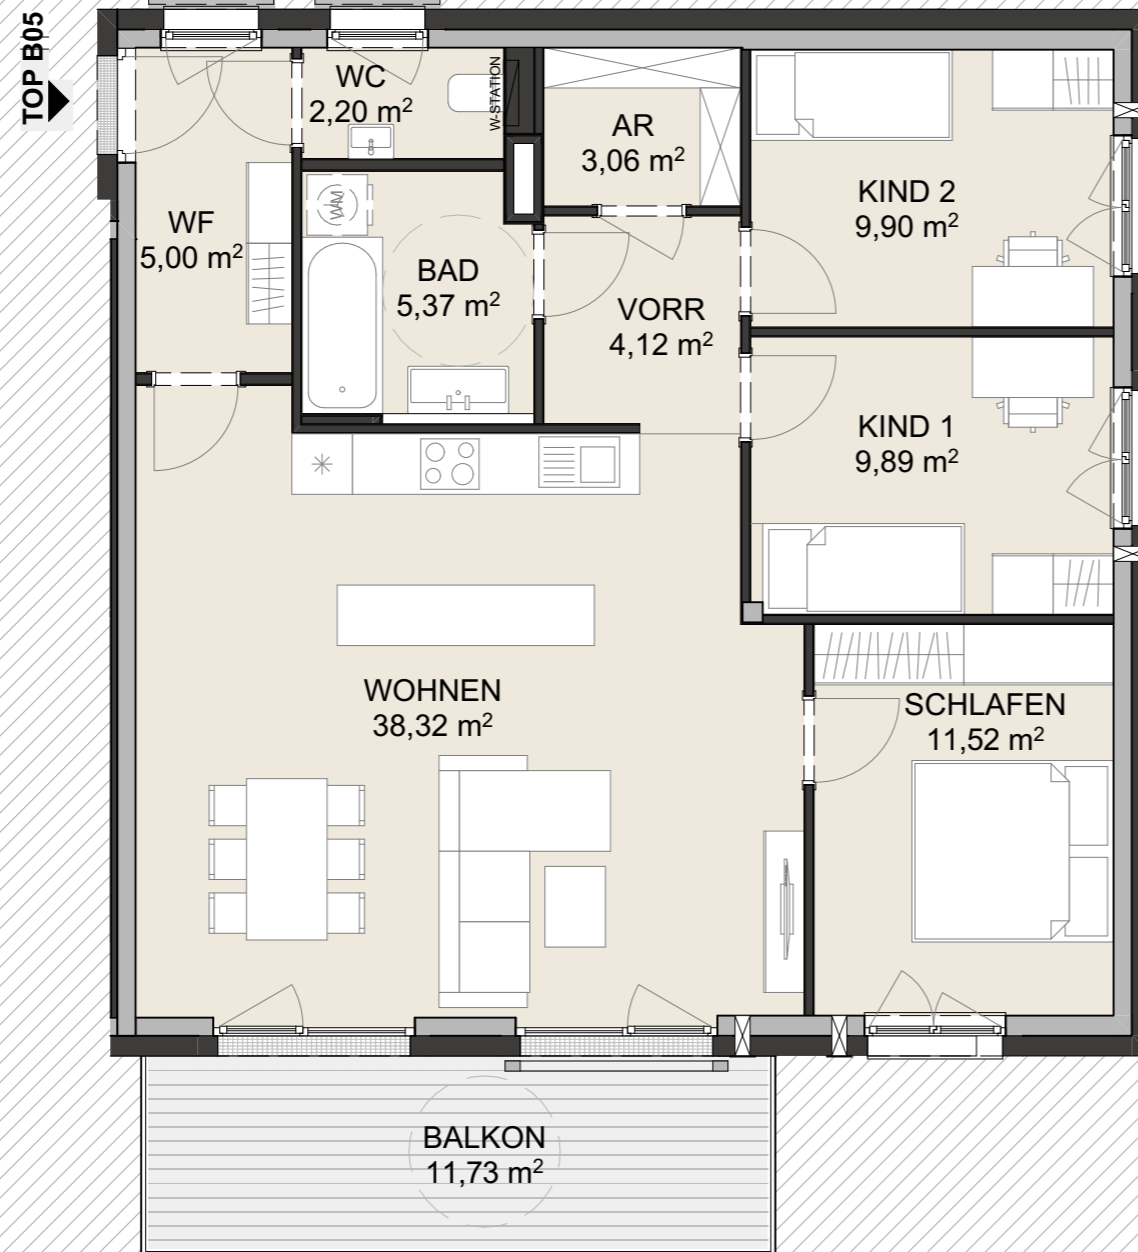

LEBEN AM AUWALD

ELIXHAUSEN

TOP B05 / 1.OG

WOHNEN HAUS B TOP B05

AR	3,06
BAD	5,37
KIND 1	9,89
KIND 2	9,90
SCHLAFEN	11,52
VORR	4,12
WC	2,20
WF	5,00
WOHNEN	38,32
WOHNFLÄCHE	89,38 m²
1. OBERGESCHOSS BALKON	11,73