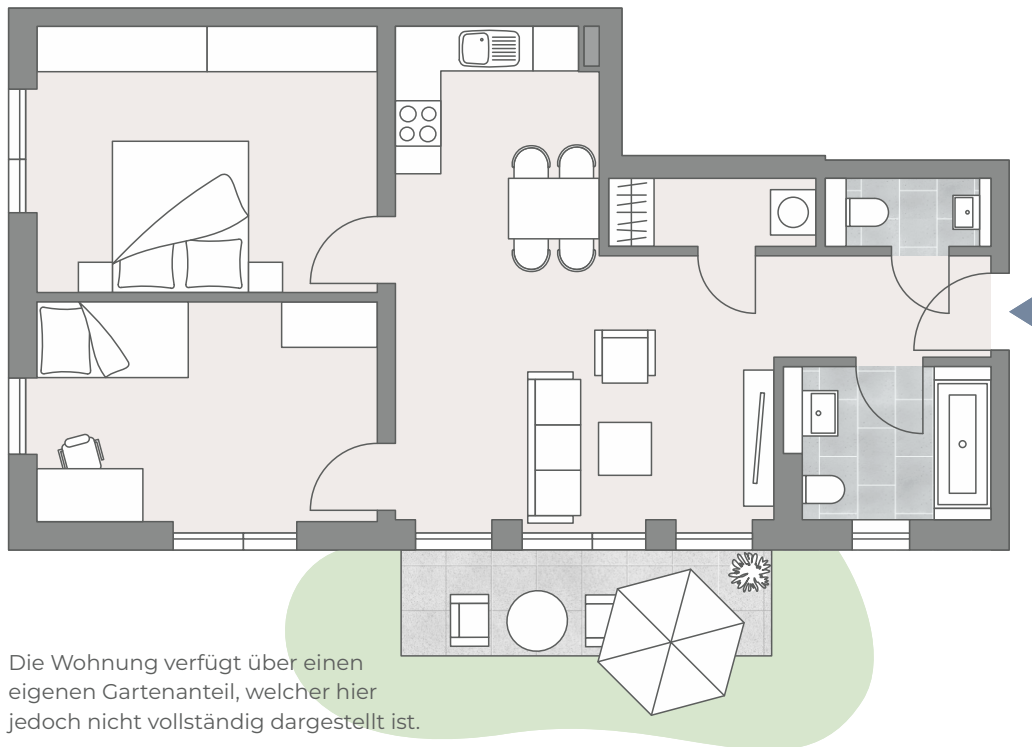

WE 02

3 Zimmer Erdgeschoss

Die Wohnung verfügt über einen eigenen Gartenanteil, welcher hier jedoch nicht vollständig dargestellt ist.

| | |
|---------------|----------------------|
| Flur | 3,77 m ² |
| Abstellkammer | 2,44 m ² |
| Gäste-WC | 1,94 m ² |
| Wannenbad | 5,23 m ² |
| Schlafzimmer | 15,70 m ² |
| Zimmer | 12,95 m ² |
| Wohnküche | 25,21 m ² |
| Terrasse (½) | 3,44 m ² |

Wohnfläche **70,68 m²**