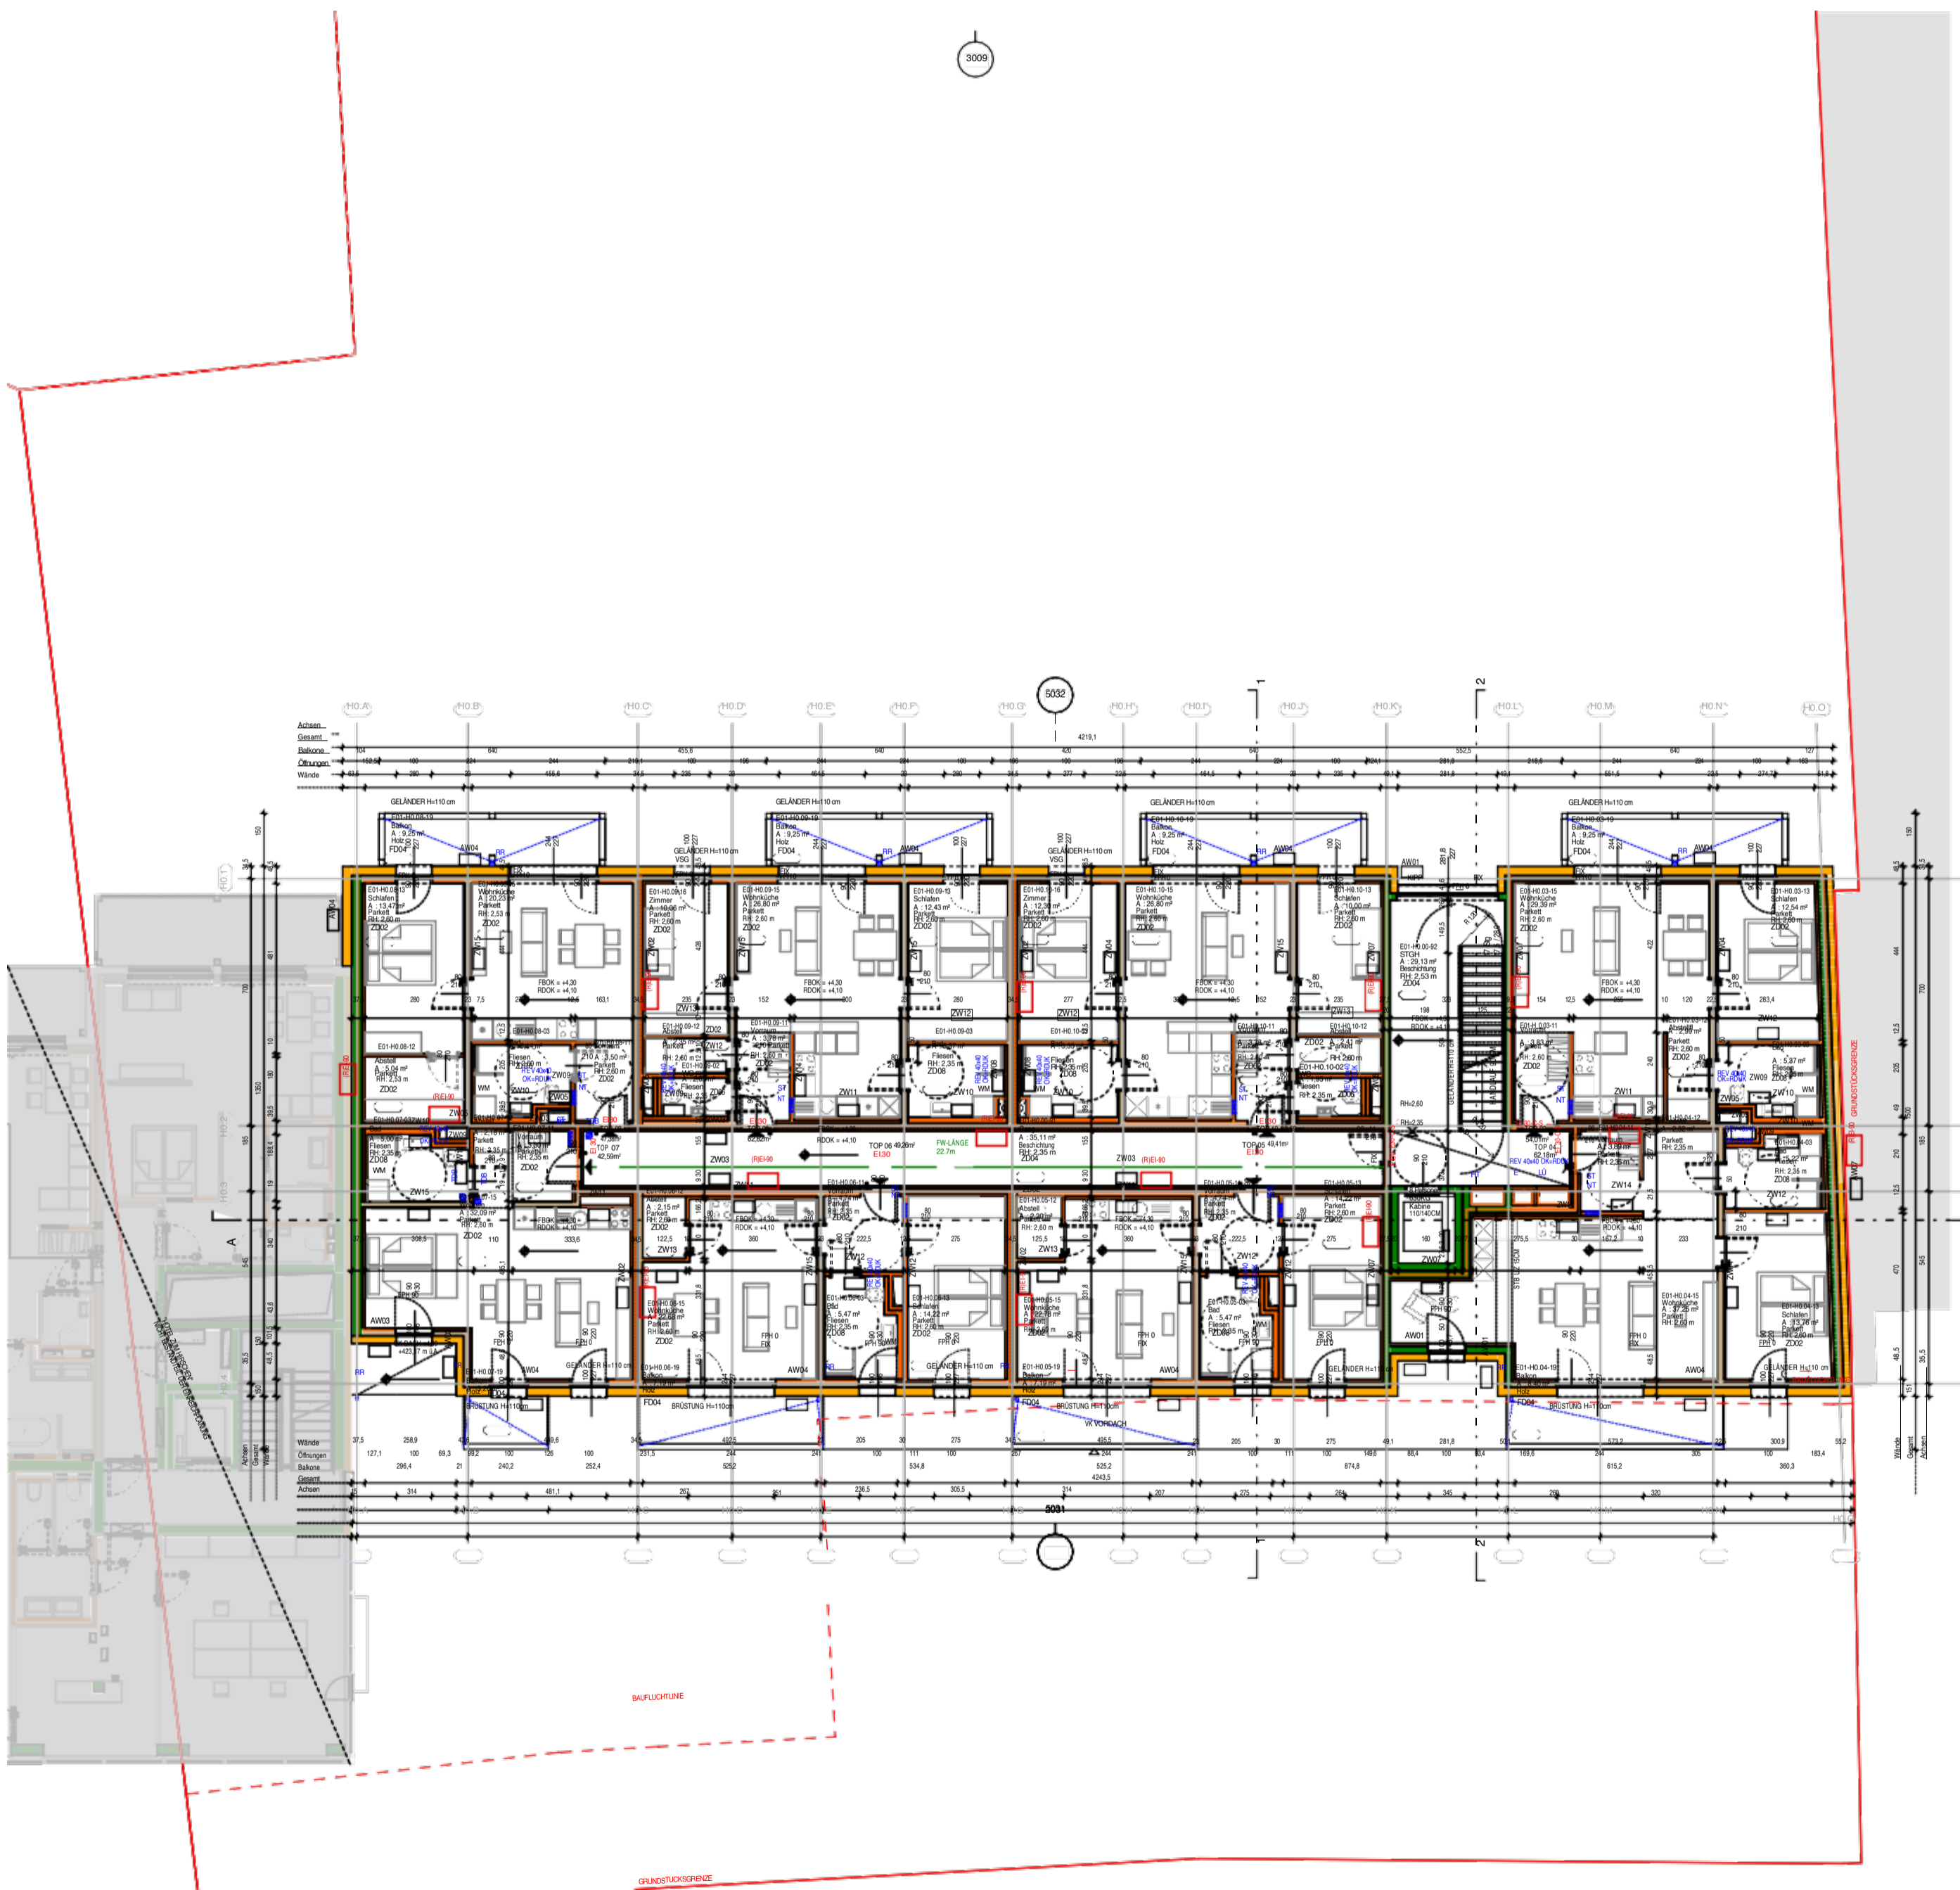

3009

Achsen

Achse	Werte
Gesamt	429.1
Balkone	100
Übrige	329.1
Wände	45.0

Wände

Wandtyp	Werte
Öffnungen	127.1
Balkone	29.4
Gesamt	354
Achsen	481.1

BAUFLUCHTLINIE

GELÄNDERKONTUR