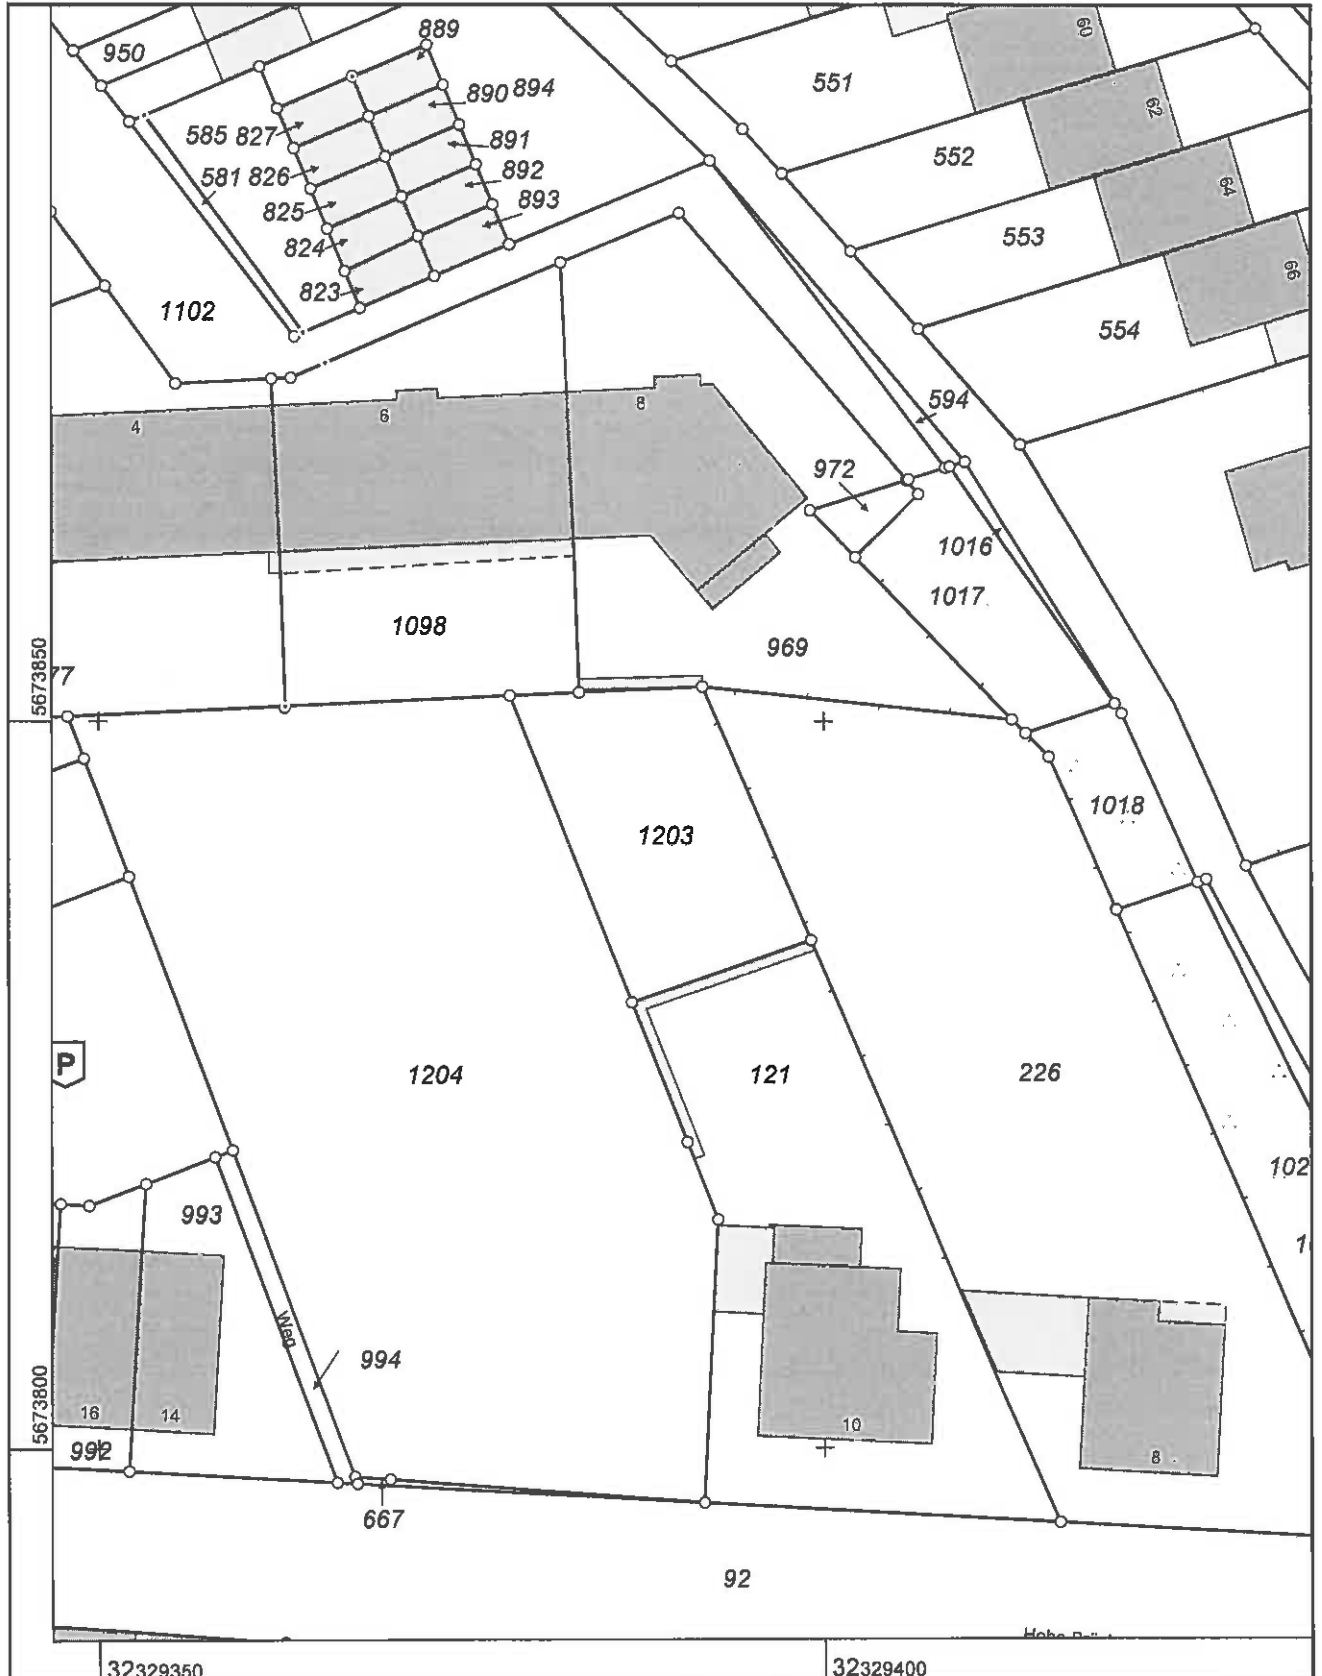

Rhein-Kreis Neuss
Katasteramt

Oberstraße 91
41460 Neuss

Auszug aus dem
Liegenschaftskataster

Flurkarte NRW 1 : 500

Flurstück: 1203 u.a.
Flur: 13
Gemarkung: Kleinenbroich
Hohe Brücke, Korschenbroich

Erstellt: 26.02.2015

Maßstab 1 : 500

© Rhein-Kreis Neuss