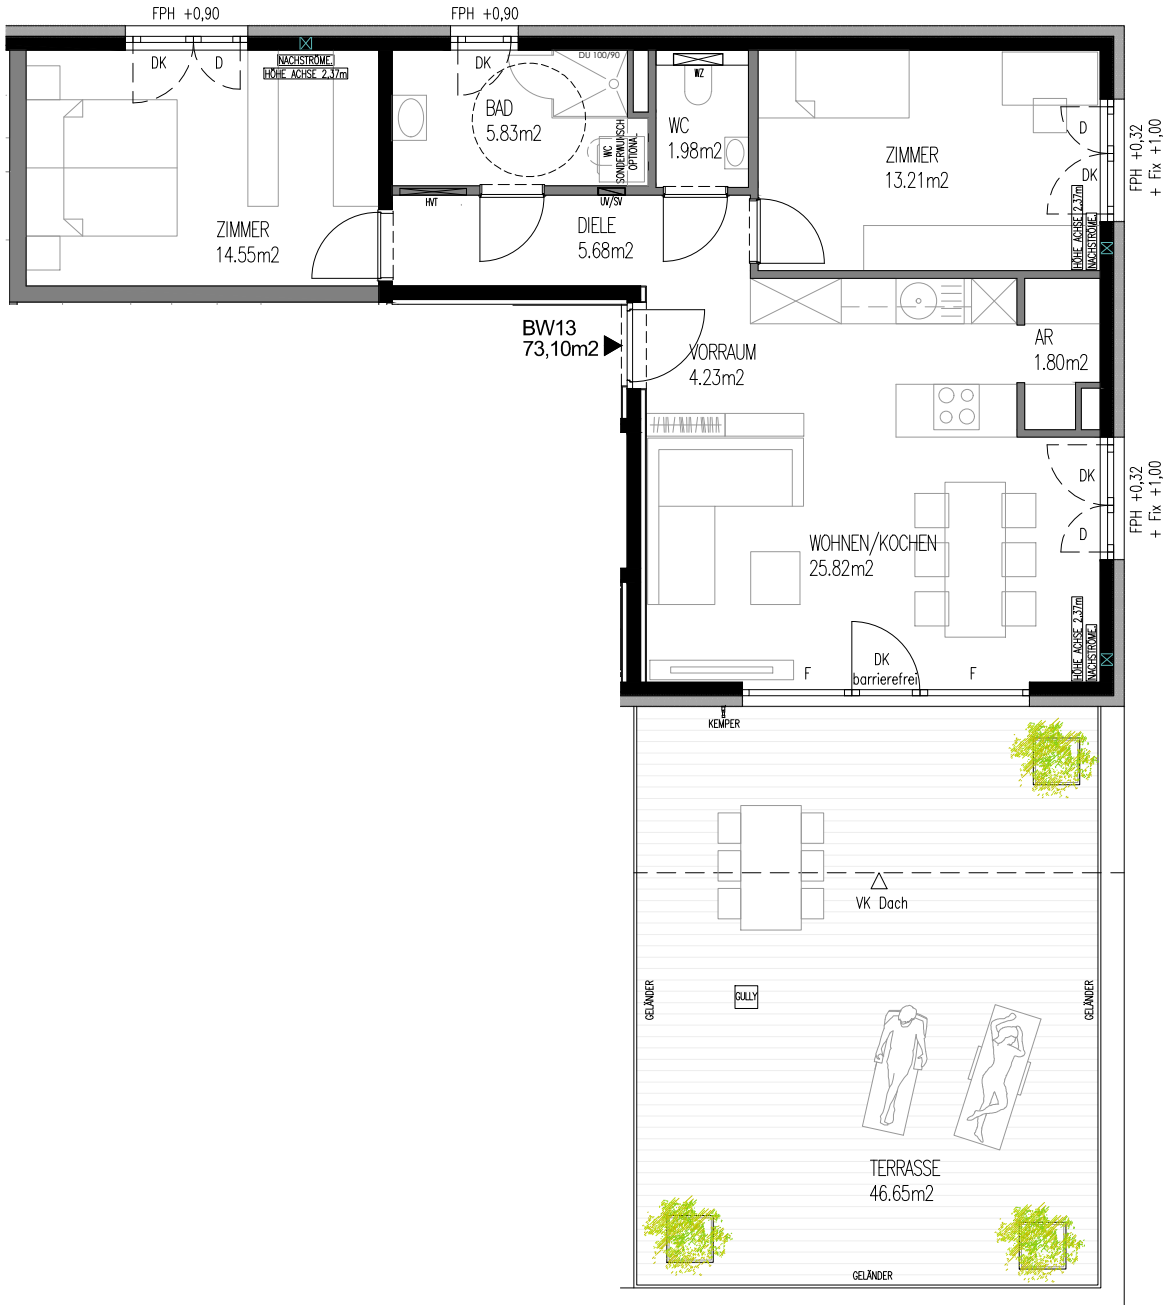

HAUS B  
DACHGESCHOSS  
TOP BW13

1m 3m 5m  
BEIM DRUCKEN KEIN ANPASSEN AN SEITENGRÖSSE

Wohnanlage DREH.PUNKT