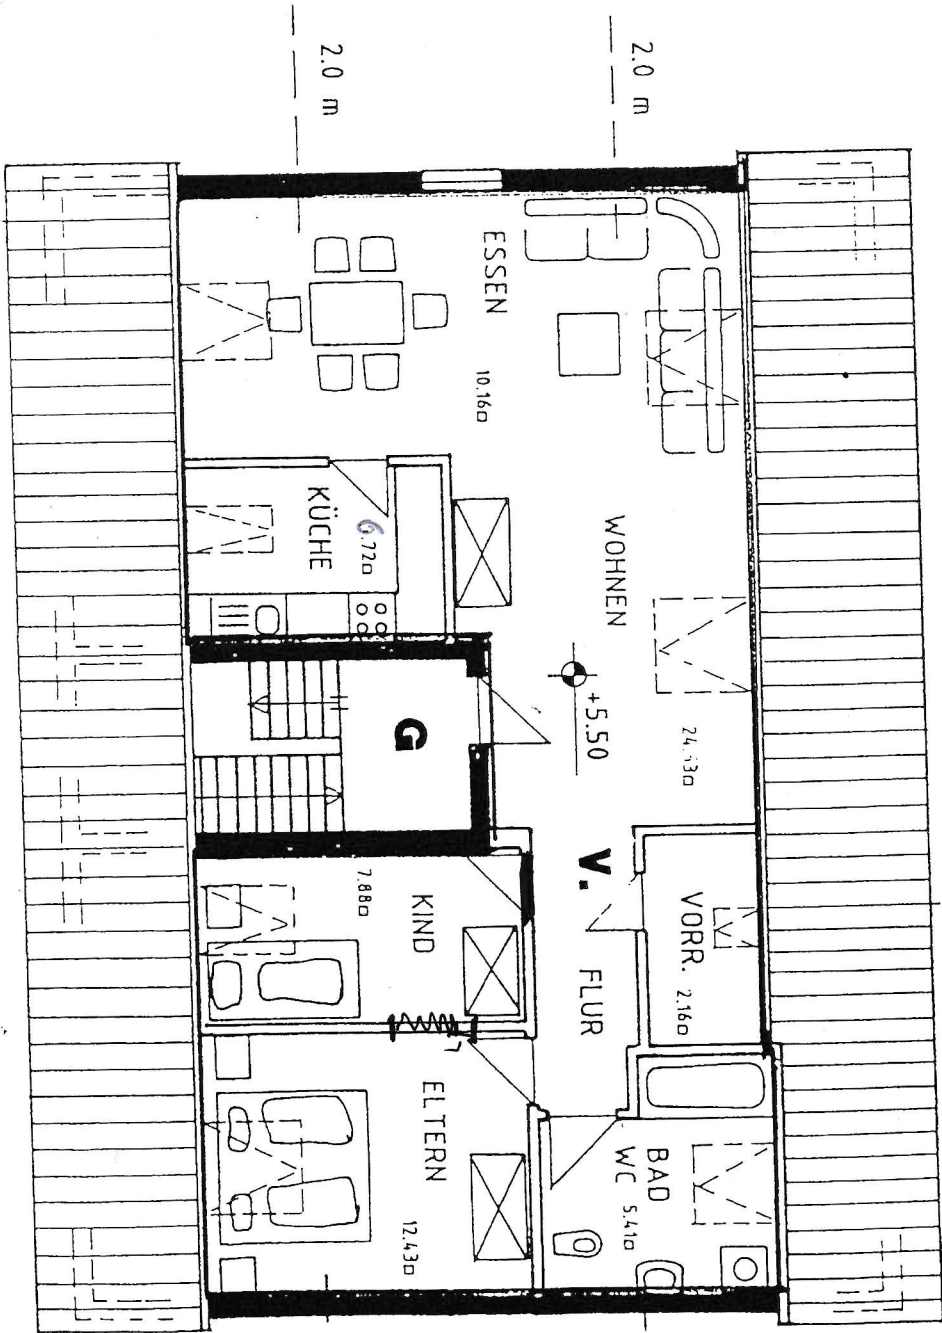

WOHNFACHE = 69,38 m<sup>2</sup>

KEUCHE

Franz B&B

21  
 225  
 445  
 225  
 21  
 225  
 21  
 225  
 445  
 225  
 21