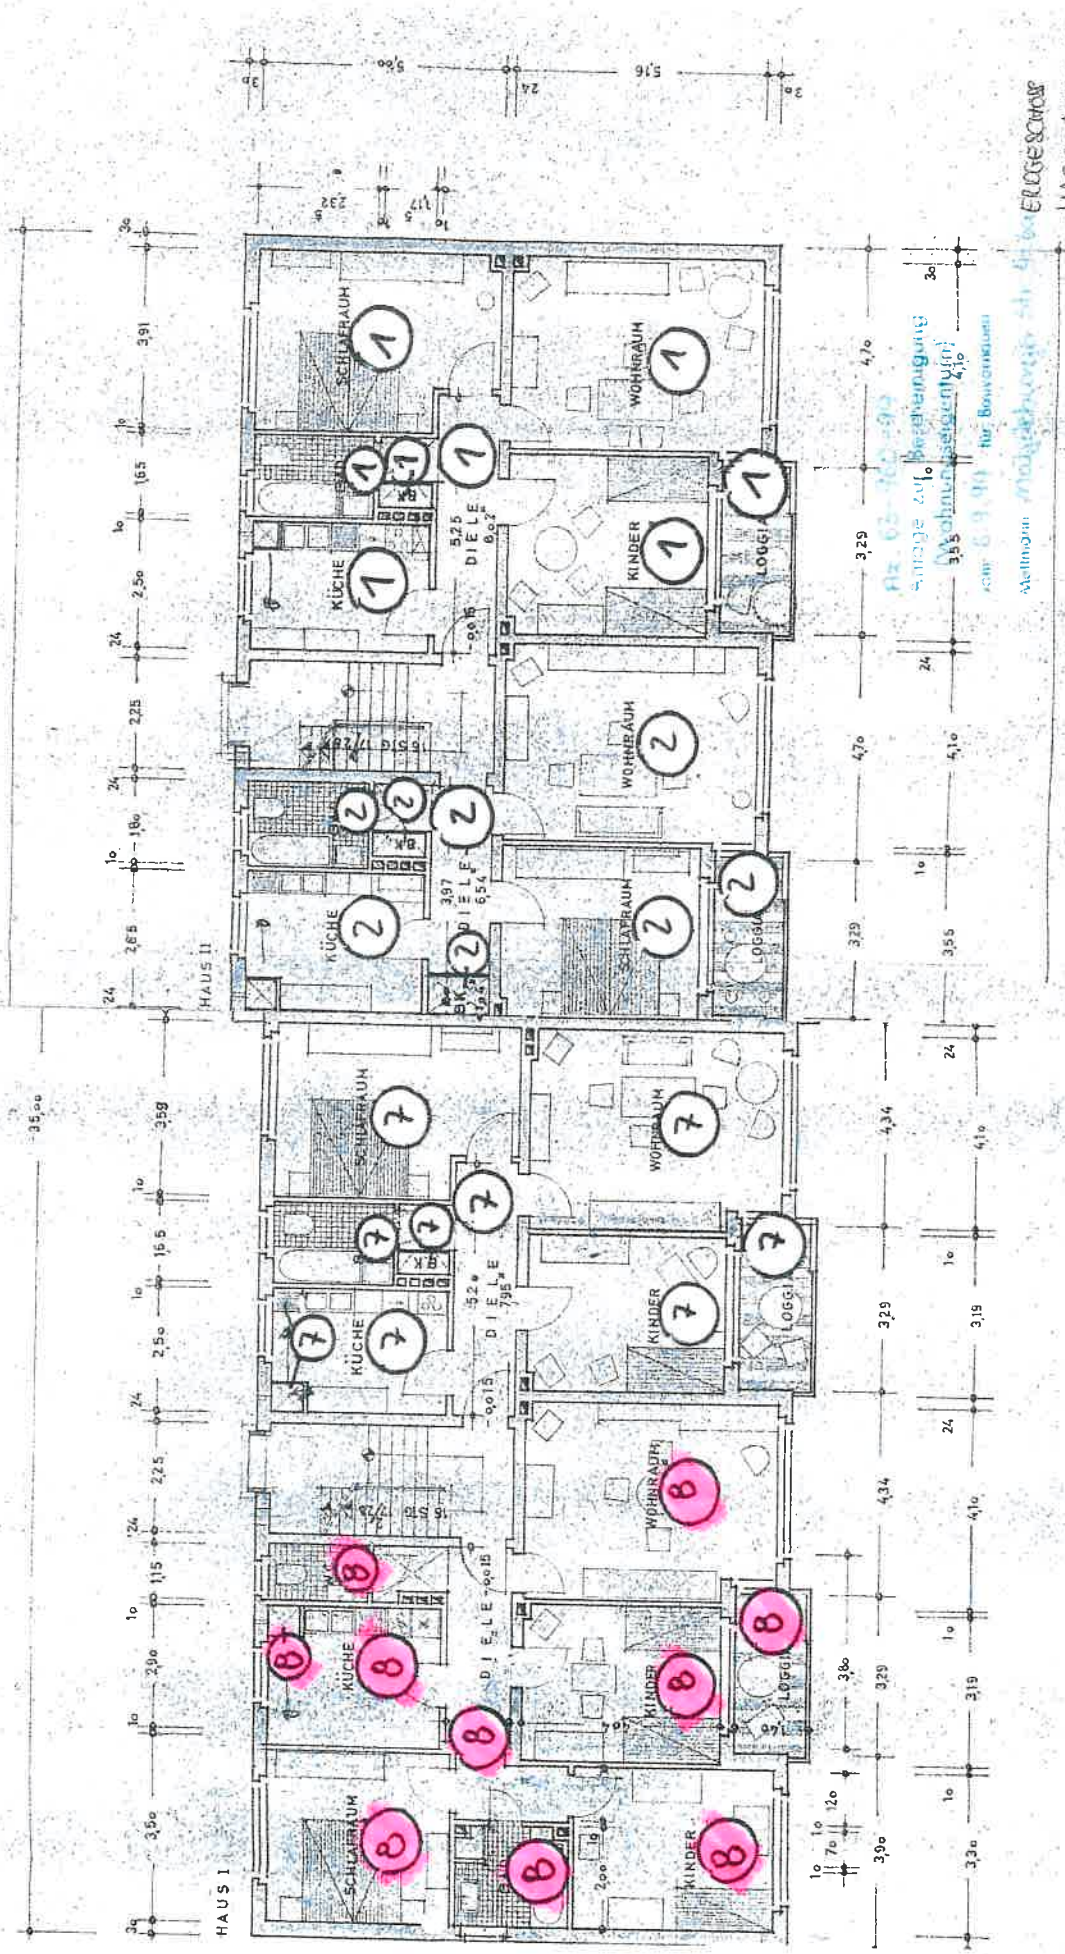

5

Nr. 6

Nr. 4

Der Stadtdirektor  
Baupersonal  
im Auftrag

ERDGESCHOSS  
KINGESAMMELN STK  
476  
46822 MANNHEIM  
M = 1:1000  
1994

Plz. 68-323-913  
Anlage zur Bebauungs-  
satzung (in)  
335  
vom 6.9.94 für Bauverordn.