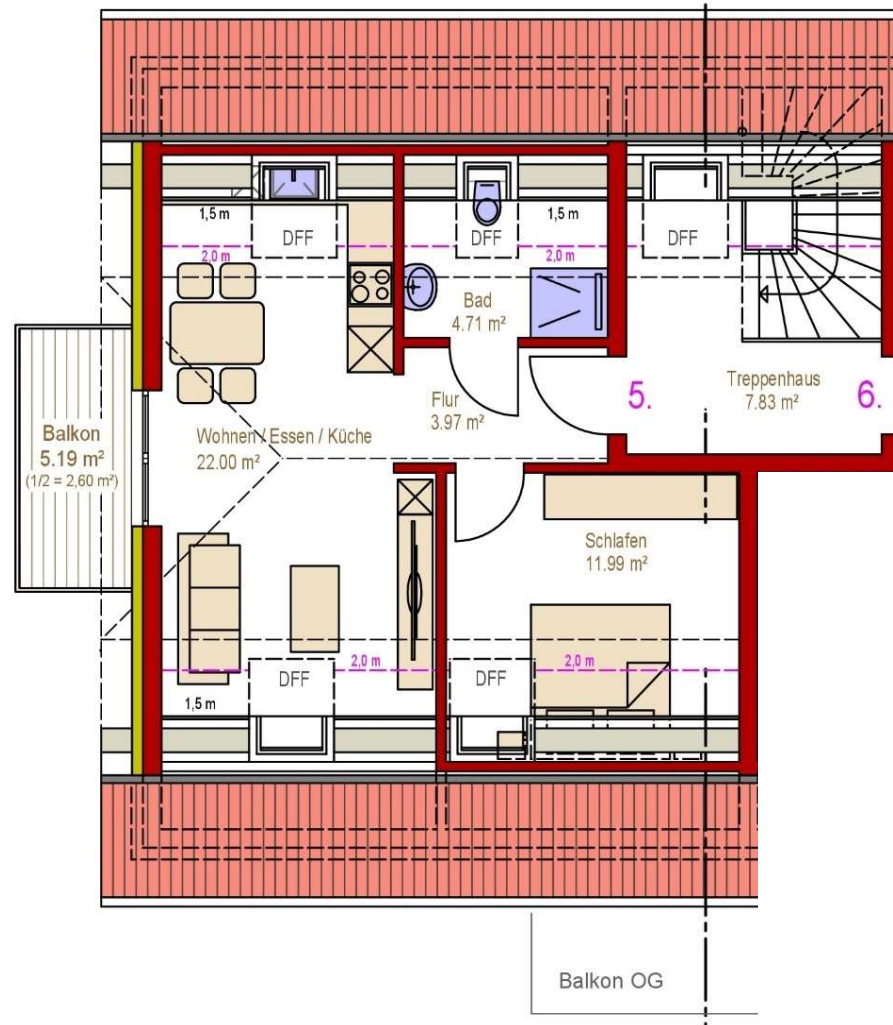

GRUNDRISS E5

E5: BESTPREIS -12,50%*

439.900€

384.900€

*inkl. Nachlass + Förderung

Änderungen und Anpassungen bleiben vorbehalten. Dargestellte Küchen und Möblierung sind nicht im Leistungsumfang enthalten. Als Grundlage gilt die projektspezifische Bauleistungsbeschreibung.