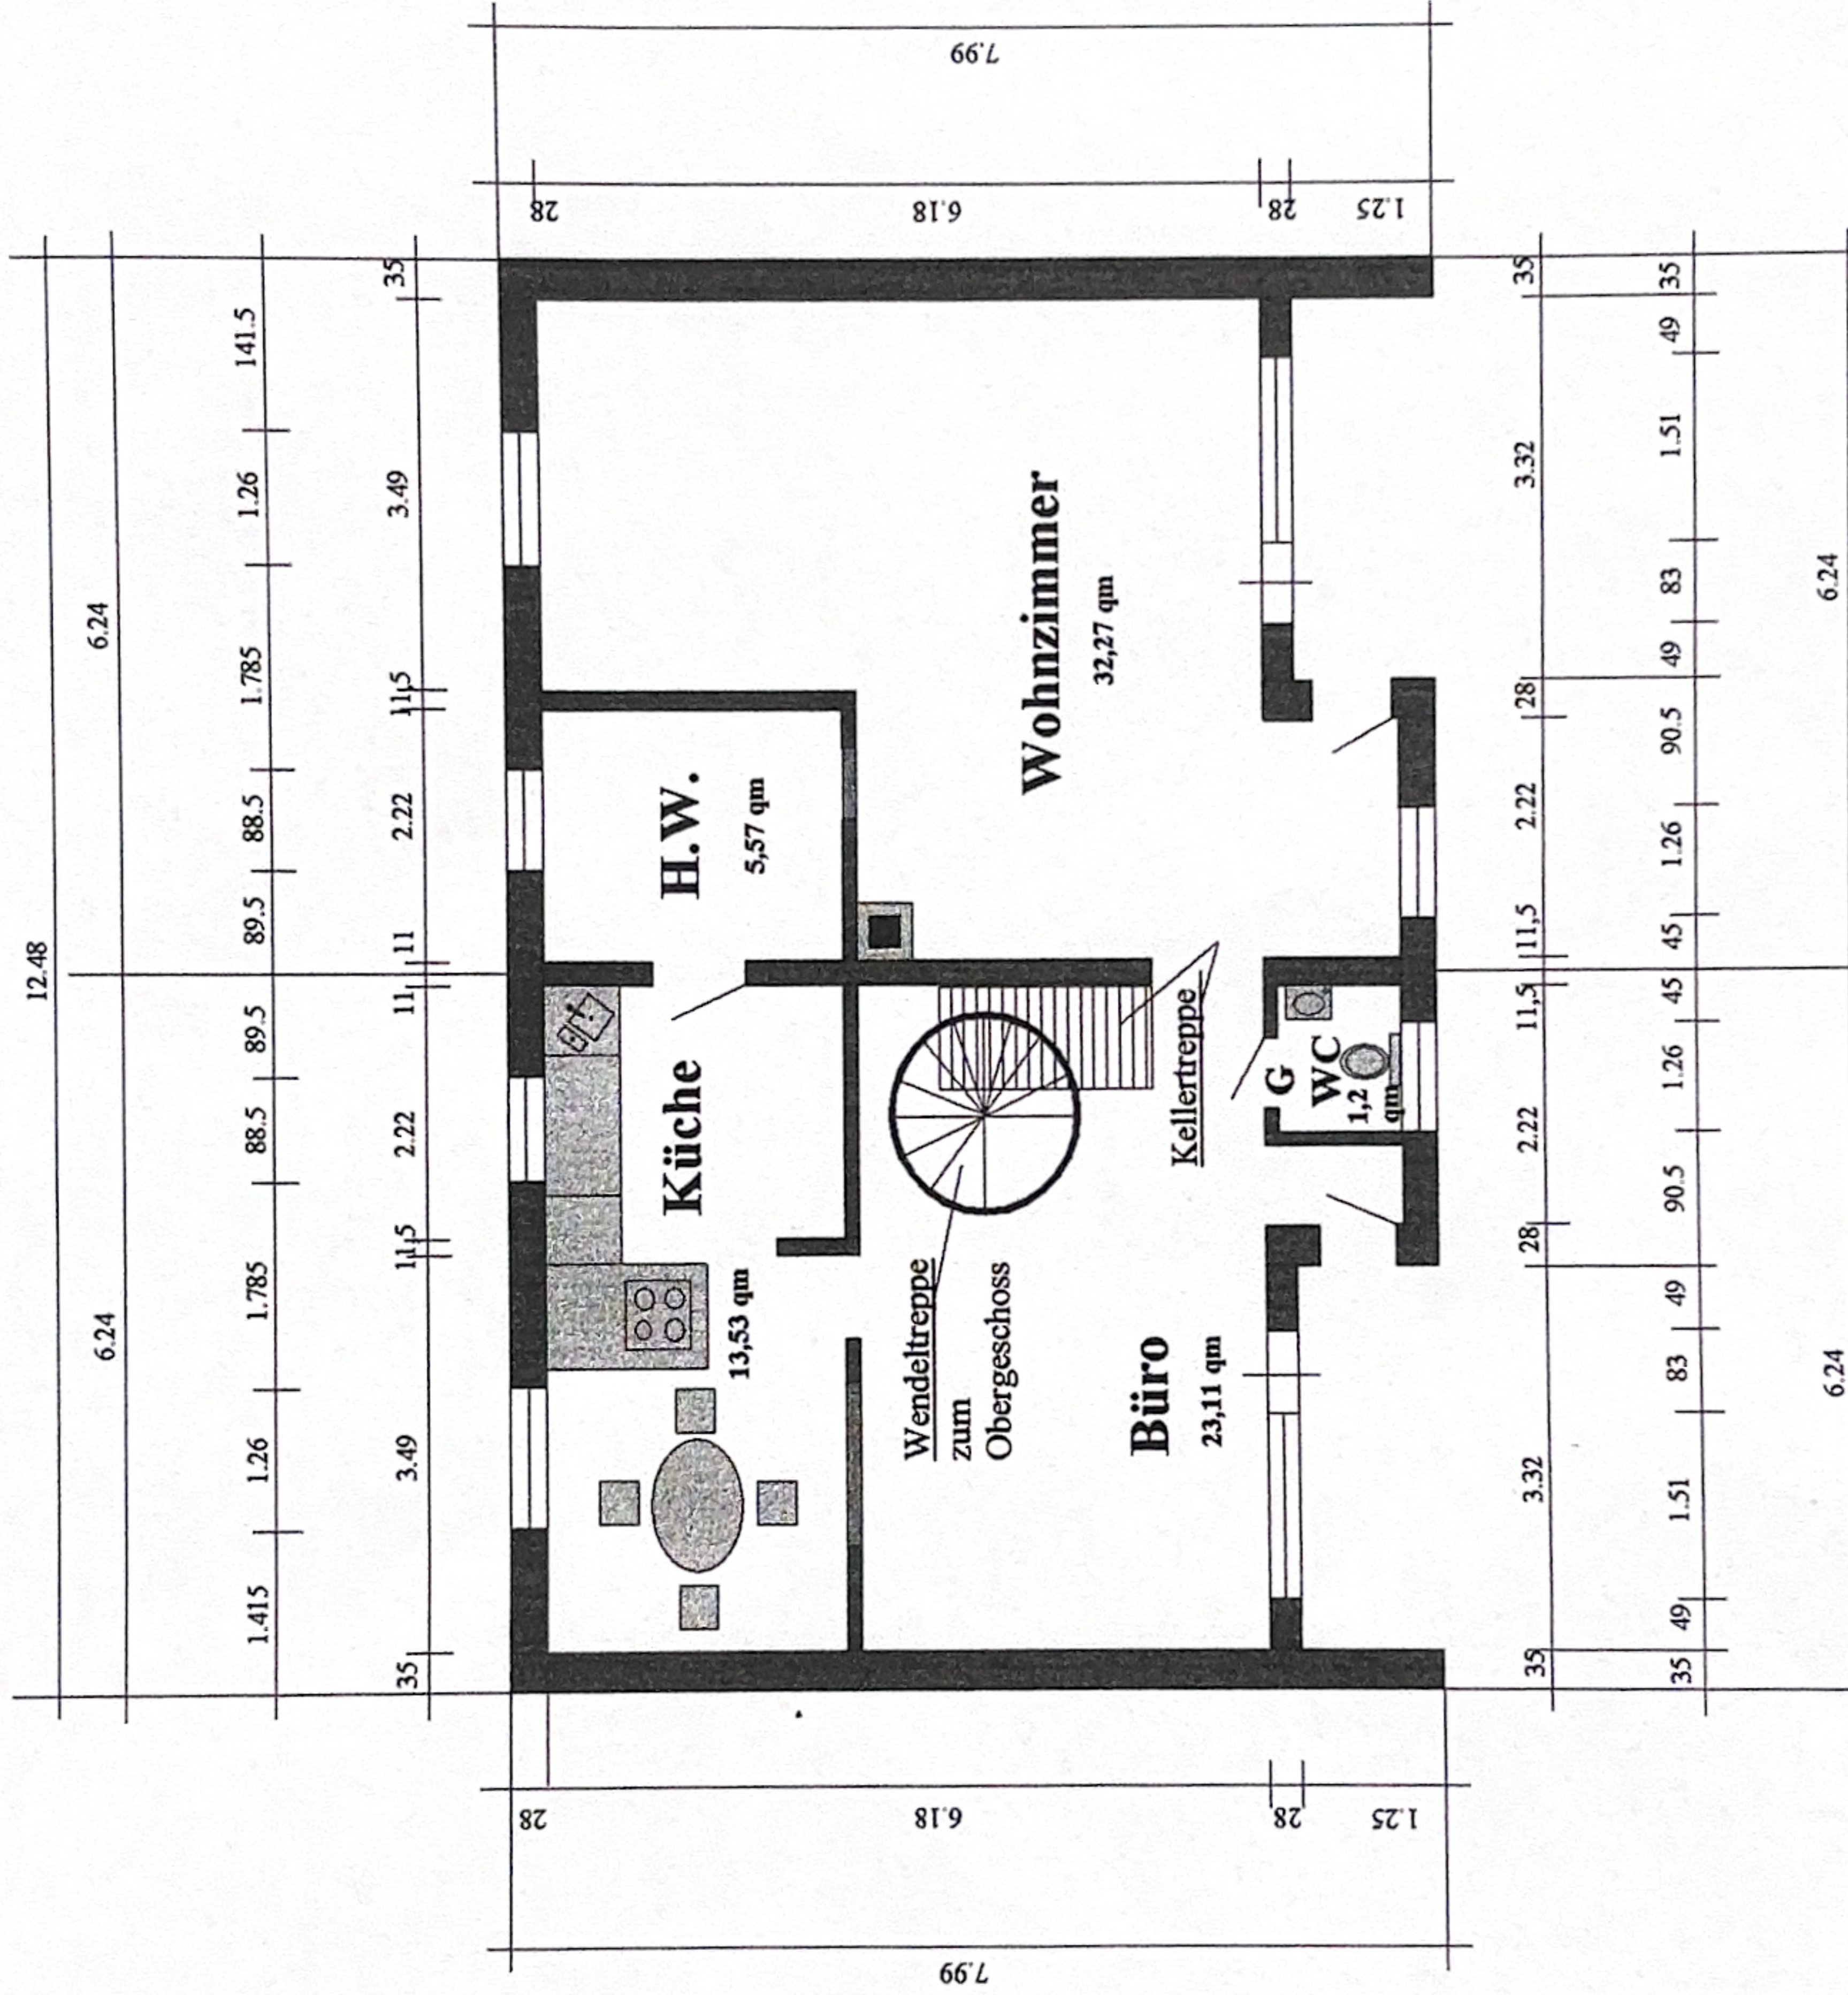

# Erdgeschoss

Haus - Rosenberger Bj. 1972
26209 Hatten
Datum: 02.11.2008

75 qm Wohnfläche