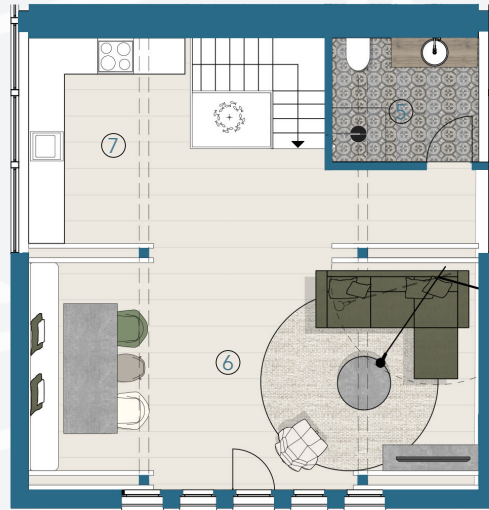

WHG 5.2 EHEMALIGER SPEICHER

Projekt von: Rügenspeicher GmbH & Co. KG.

Maisonette

5. + 6. OBERGESCHOSS, MAISONNETTE WOHNUNG 2
EHEMALIGES SPEICHERGEBÄUDE

5.+6.OG

3
Zimmer

96,30 m²
Wohnfläche

5. + 6. Obergeschoss

1 Flur	17,60 m ²
2 Bad	8,40 m ²
3 Schlafen	14,70 m ²
4 Schlafen	14,70 m ²
5 Bad	3,80 m ²
6 Wohnen	29,10 m ²
7 Küche	8,00 m ²
Gesamt	96,30 m²

6.OG

5.OG

Beispielgrundrisse - Alle Angaben ohne Gewähr