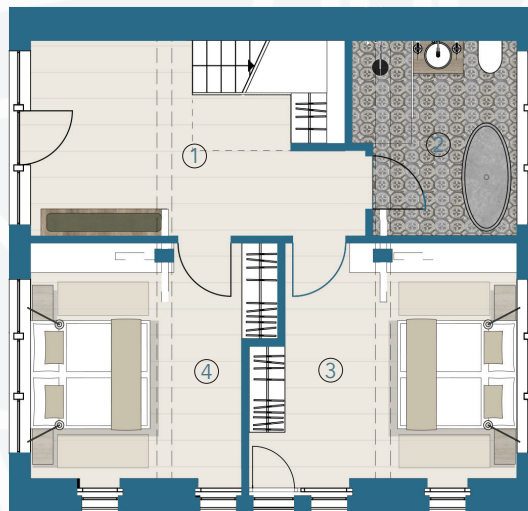

WHG 5.2 EHEMALIGER SPEICHER

Projekt von: Rügenspeicher GmbH & Co. KG.

Maisonette

5. + 6. OBERGESCHOSS, MAISONNETTE WOHNUNG 2
EHEMALIGES SPEICHERGEBÄUDE

5.+6.OG

3
Zimmer

96,30 m²
Wohnfläche

5. + 6. Obergeschoss

1 Flur	17,60 m ²
2 Bad	8,40 m ²
3 Schlafen	14,70 m ²
4 Schlafen	14,70 m ²
5 Bad	3,80 m ²
6 Wohnen	29,10 m ²
7 Küche	8,00 m ²
Gesamt	96,30 m²

6.OG

5.OG

Beispielgrundrisse - Alle Angaben ohne Gewähr