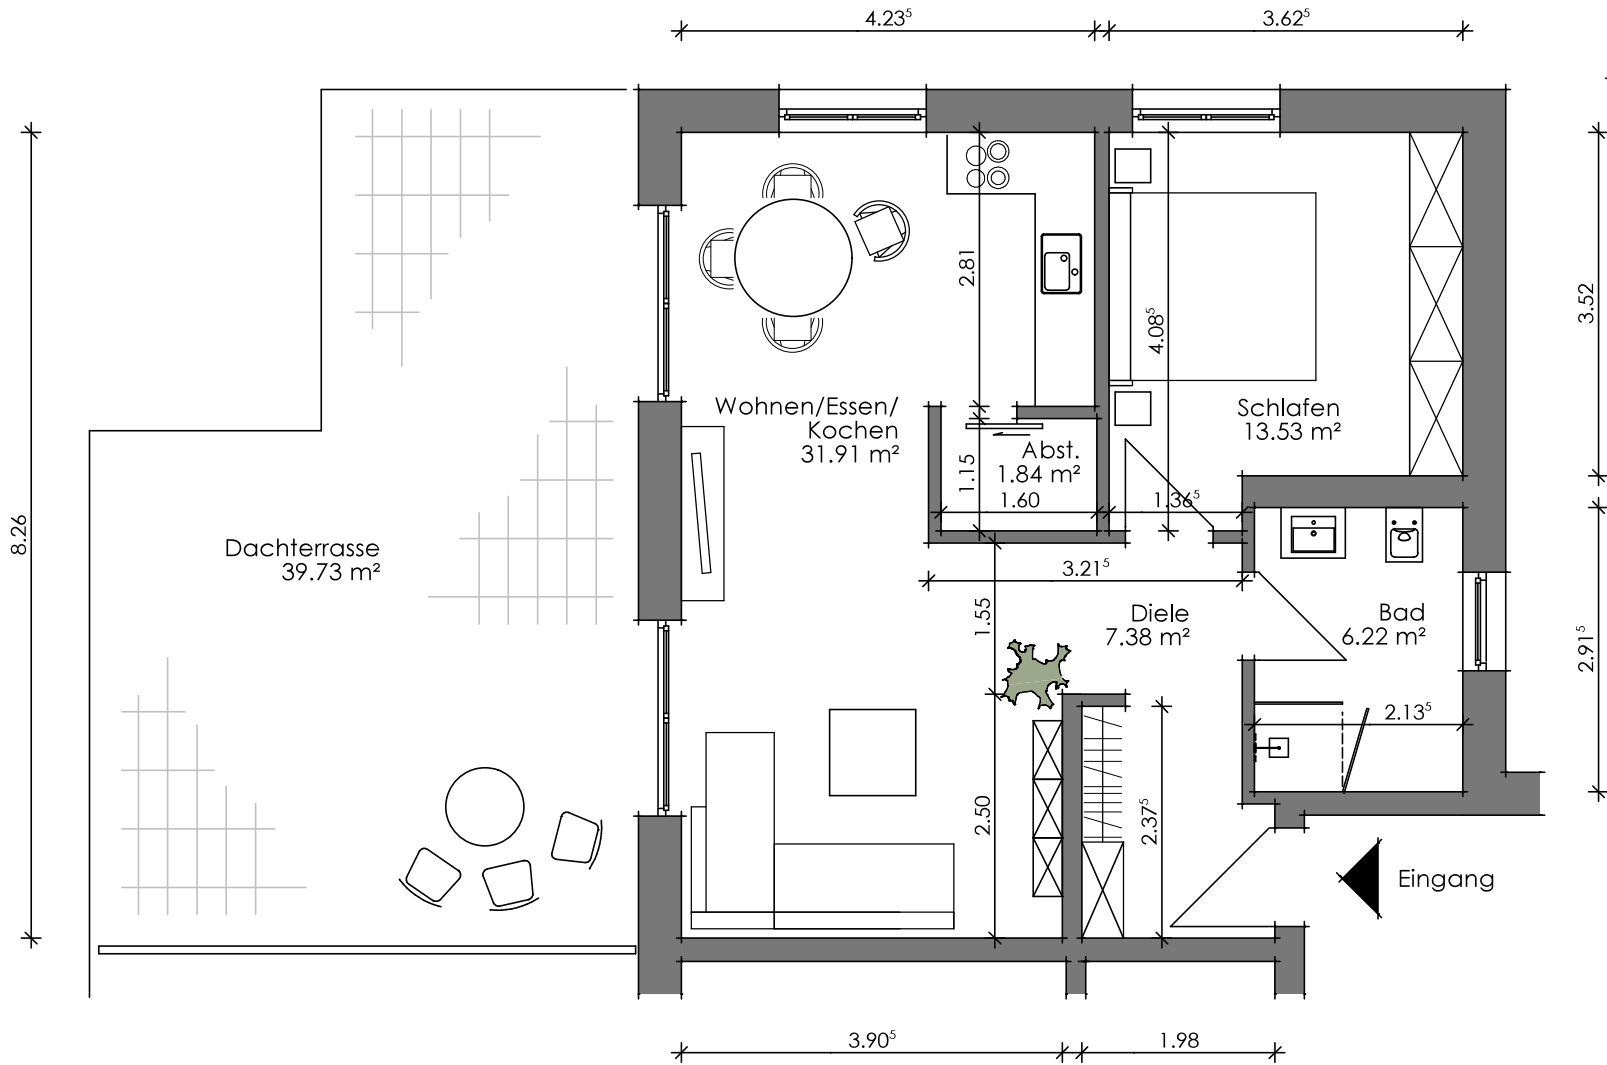

Wohnung 7 Staffelgeschoss

- Schlafen 13.53 m²
- Wohnen/Essen/Kochen 31.91 m²
- Abst. 1.84 m²
- Diele 7.38 m²
- Bad 6.22 m²

Dachterrasse 39.73 m², anr. Fläche 9.93 m²
Abstellraum im UG 8.33 m²

Nutzfläche gesamt: 79.14 m²
Wohnfläche gesamt: 70.81 m²