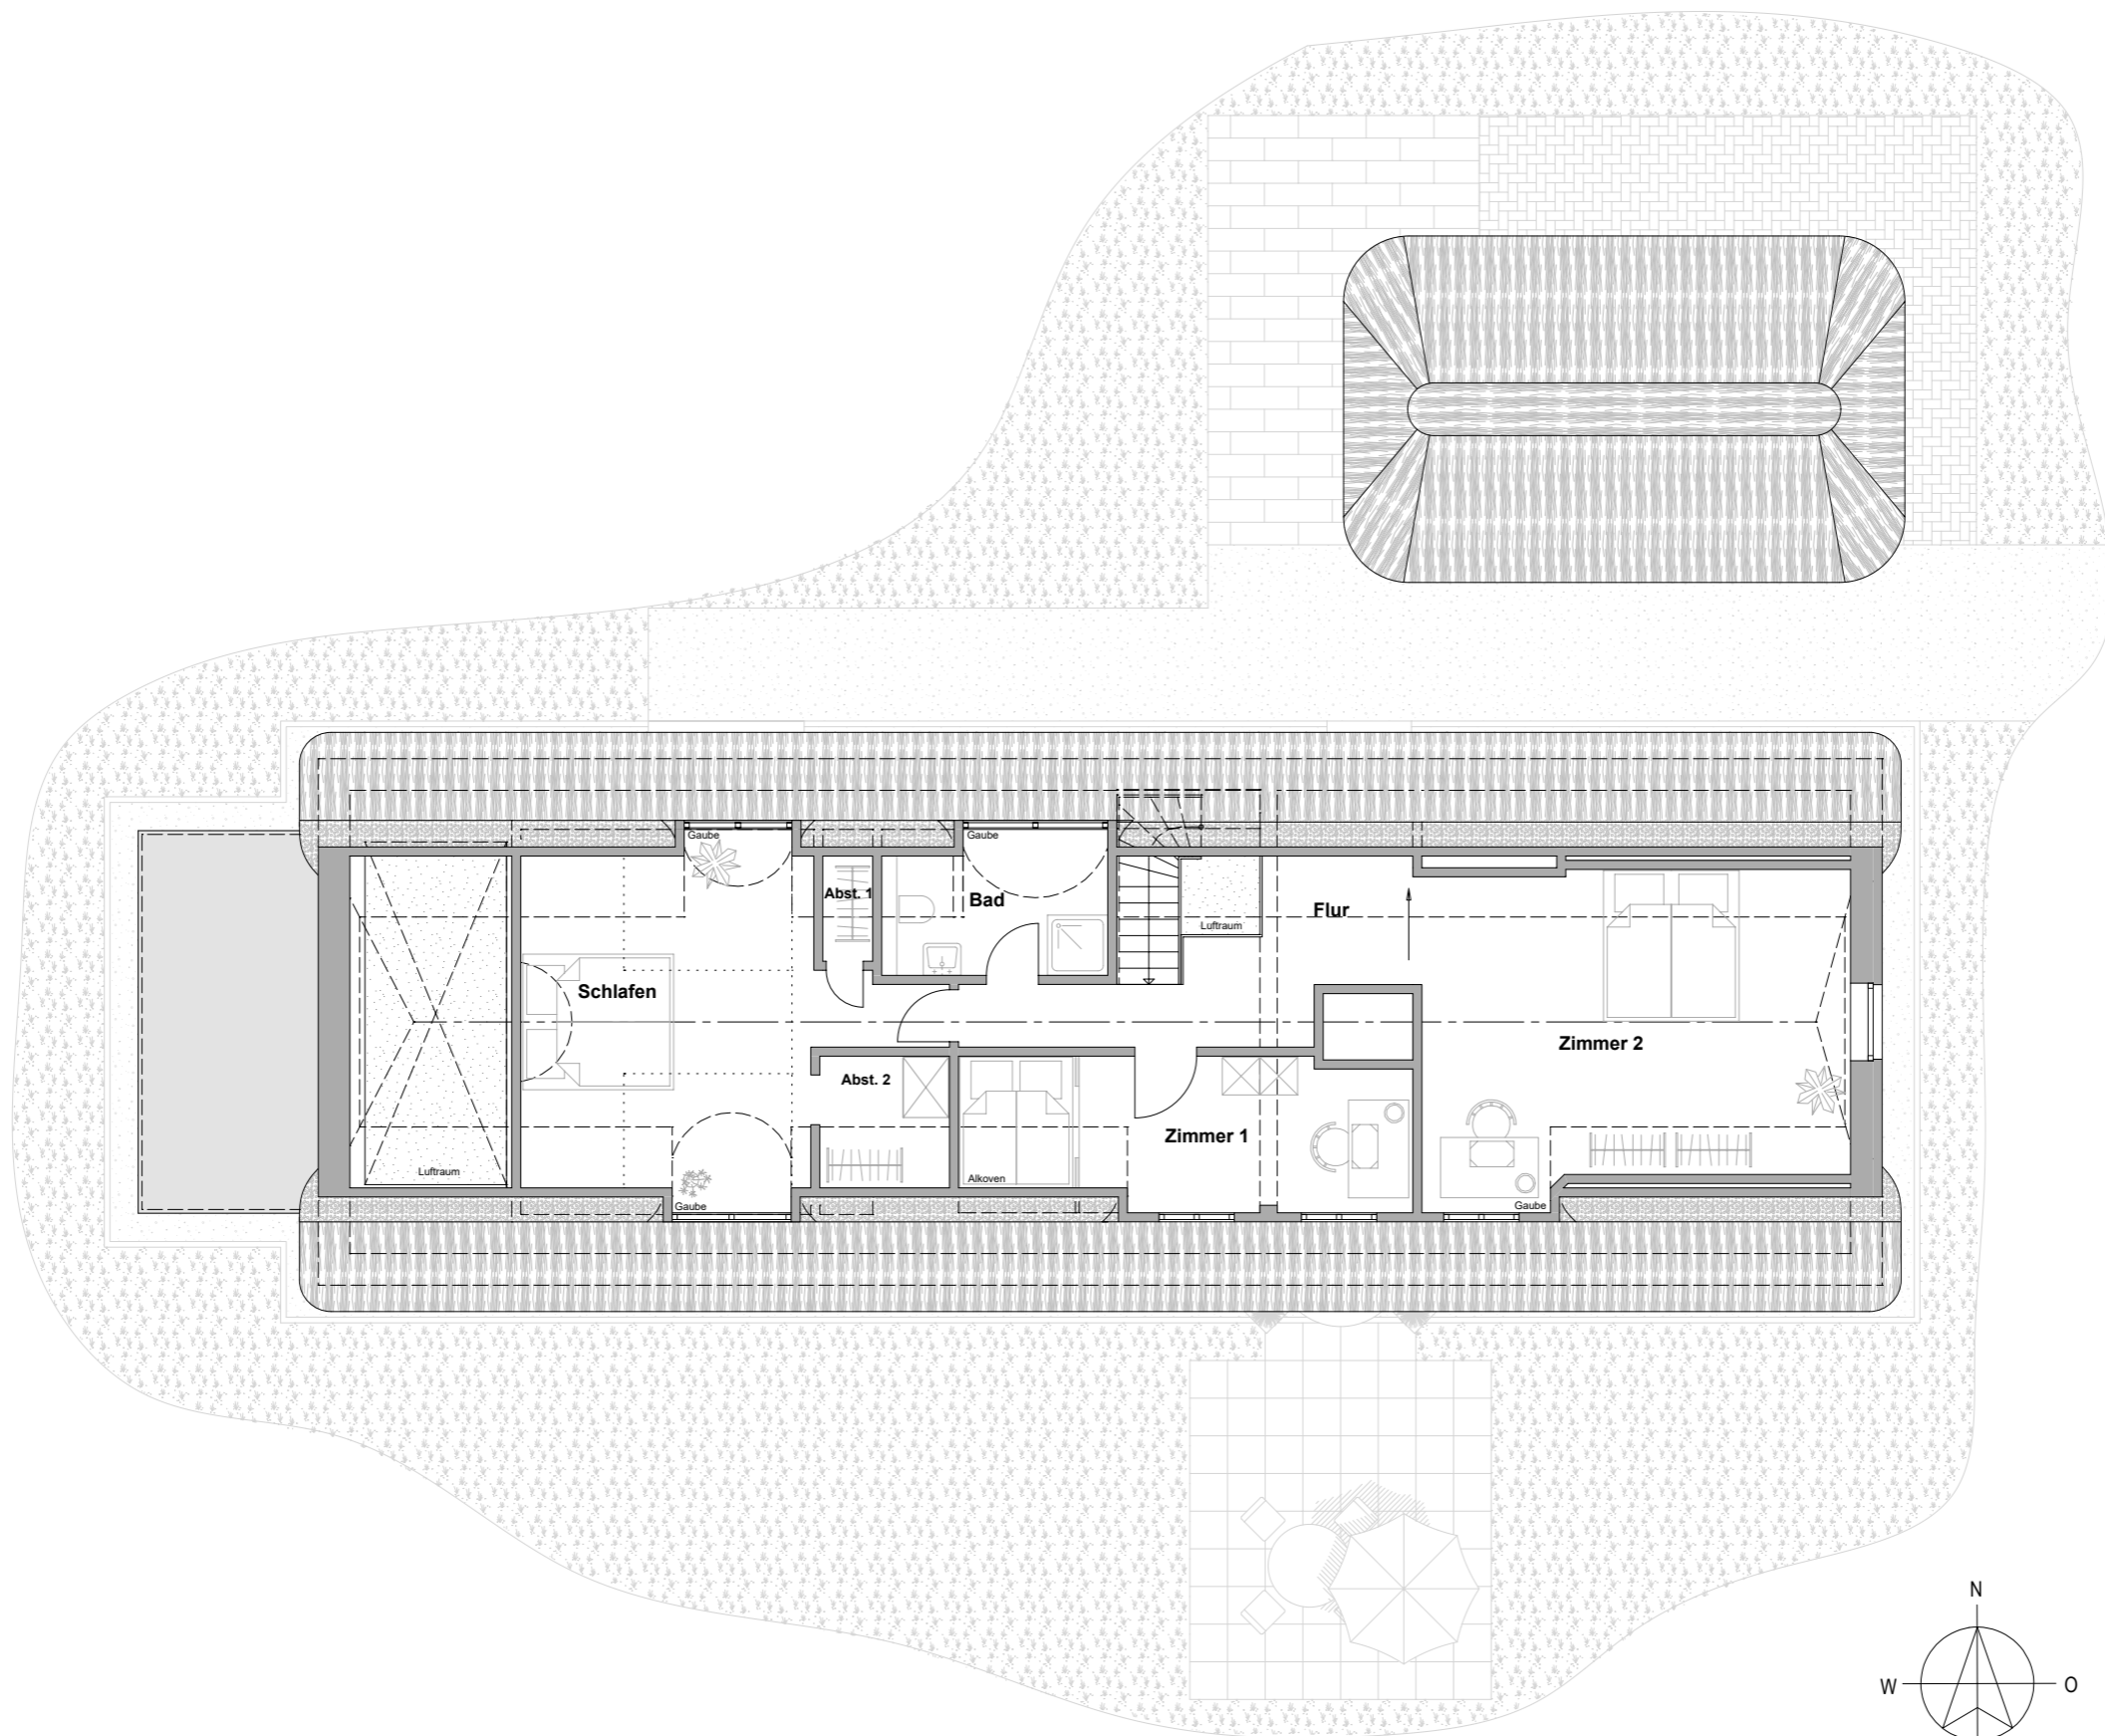

t malz
 immobilien
 OBJEKT: 2268
 24986 Mittelangeln/OT Rüde
 PLANINHALT: Grundriss Erdgeschoss
 MAßSTAB: 1:100
 Grundriss zur Massentnahme nicht geeignet!

t malz
 immobilien
 OBJEKT: 2268
 24986 Mittelangeln/OT Rüde
 PLANINHALT: Grundriss Dachgeschoss
 MAßSTAB: 1:100
 Grundriss zur Massentnahme nicht geeignet!