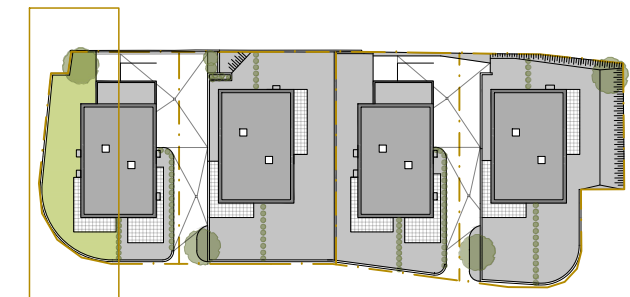

HERMANNSTAL Lans

A1 Ebene 0

Wohnen	17.15 m ²
Kochen	28.83 m ²
Garderobe	8.49 m ²
WC	2.00 m ²
Zimmer 1	13.46 m ²
Zimmer 2	10.11 m ²
Zimmer 3	14.74 m ²
Bad	7.40 m ²
Gang 1	8.78 m ²
Gang 2	4.89 m ²

Wohnnutzfläche 115.85 m²

Keller	14.59 m ²
Technik	10.29 m ²

Terrasse	28.44 m ²
Balkon	8.33 m ²
Garten	138.84 m ²

Massstab M 1:125

Alle Maße sind Rohbaumaße. Maßtoleranzen bis zu +/-3% möglich. Für Möblierung Naturmaße nehmen. Die Möblierung ist im Preis nicht enthalten. Artikel und Preisabweichungen sowie Irrtum und Druckfehler vorbehalten. Stand September 2022