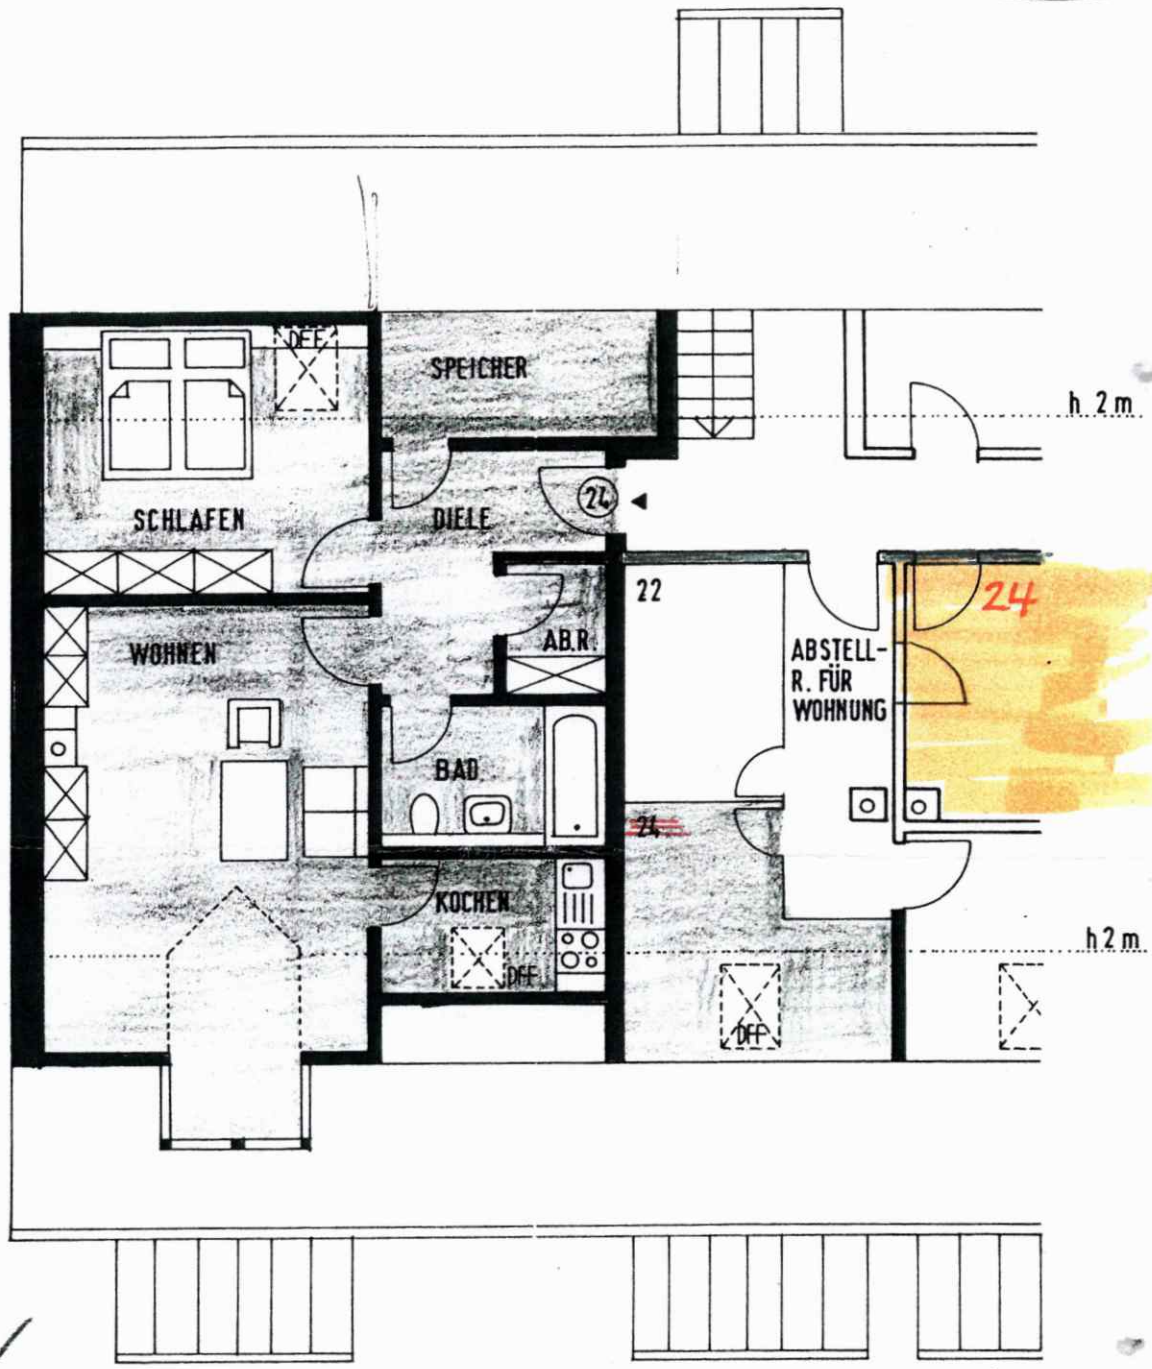

# WOHNANLAGE PASSAU RITTSTEIG II REINHARD RAFFALTSTR. / HAUS B X

## WOHNUNG NR. 24

Wohnen	26,32 m <sup>2</sup>
Schlafen	13,09 m <sup>2</sup>
Kochen	5,66 m <sup>2</sup>
Bad	5,63 m <sup>2</sup>
Abstellr.	2,41 m <sup>2</sup>
Speicher	3,71 m <sup>2</sup>
Diele	6,91 m <sup>2</sup>
<b>Gesamt</b>	<b>64,37 m<sup>2</sup></b>