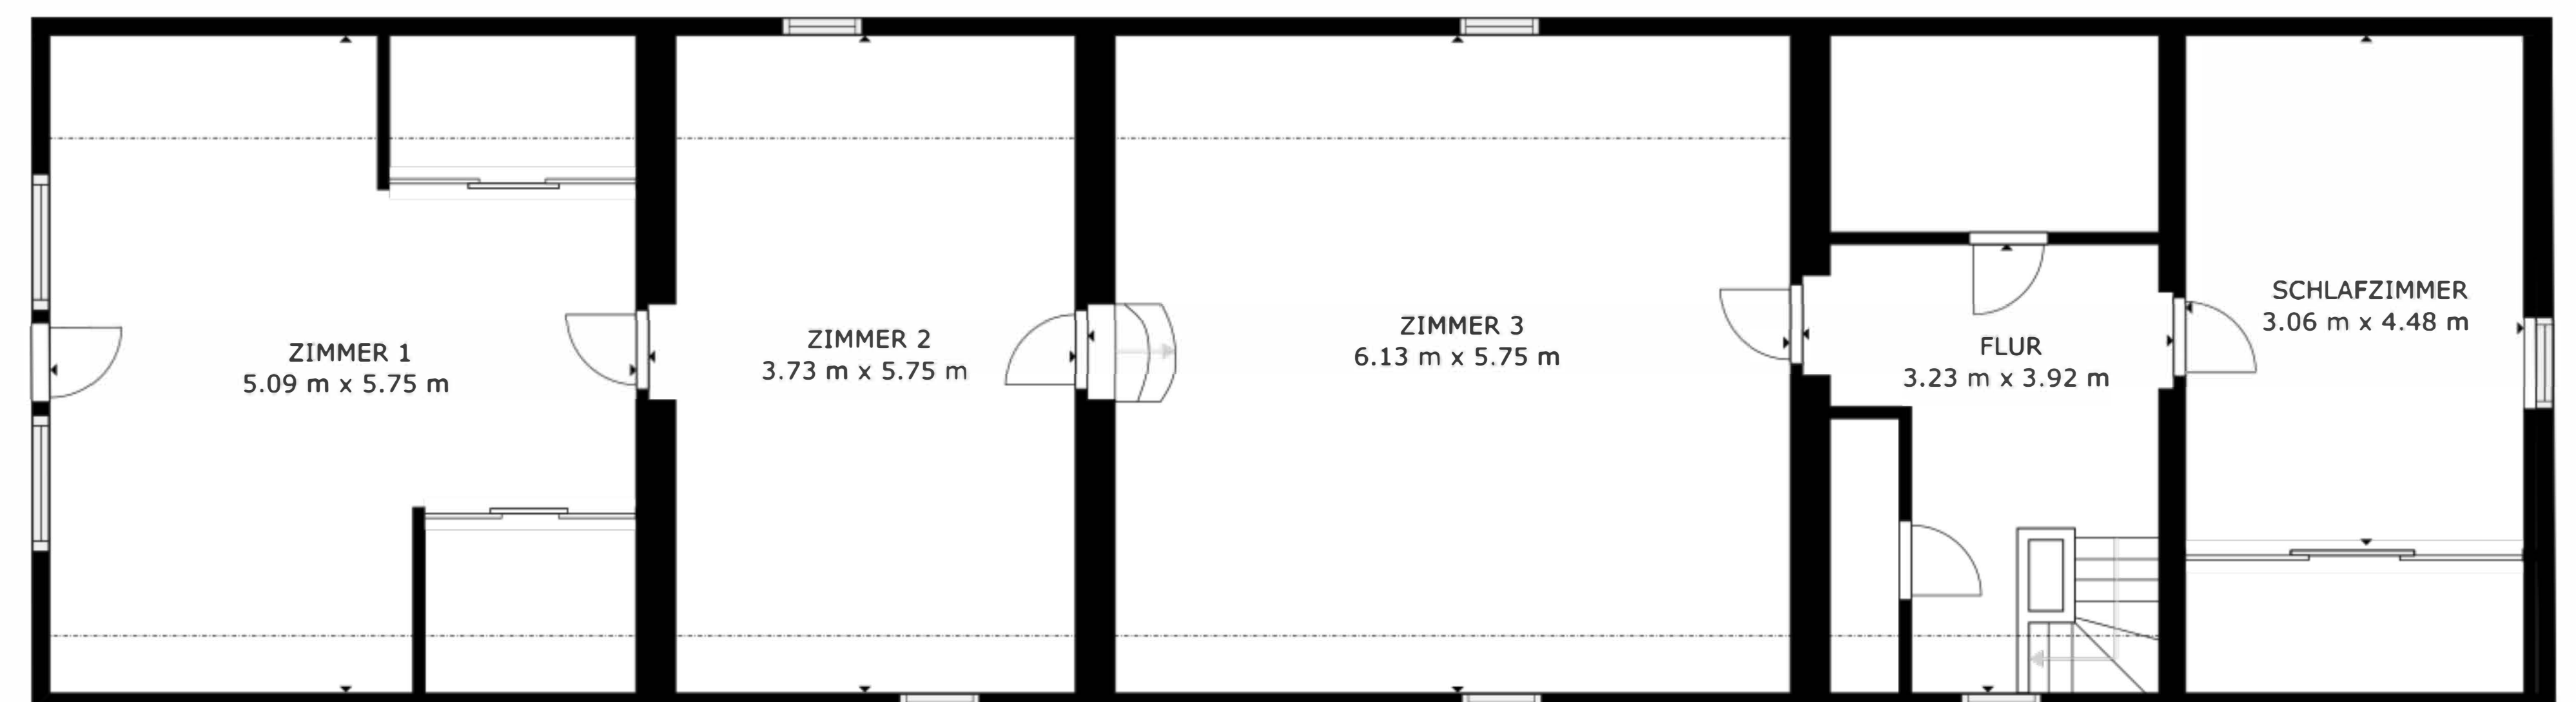

STOCKWERK 1

STOCKWERK 2

BRUTTOINNENRAUM  
 STOCKWERK 1: 111 m<sup>2</sup>, STOCKWERK 2: 102.01 m<sup>2</sup>  
 AUSGELASSENE FLÄCHE; REDUZIERTER KOPFFREIHEIT: 22.59 m<sup>2</sup>  
 ERGÄNZEND: 104.07 m<sup>2</sup>  
 ANZAHL DER RÄUME: 14