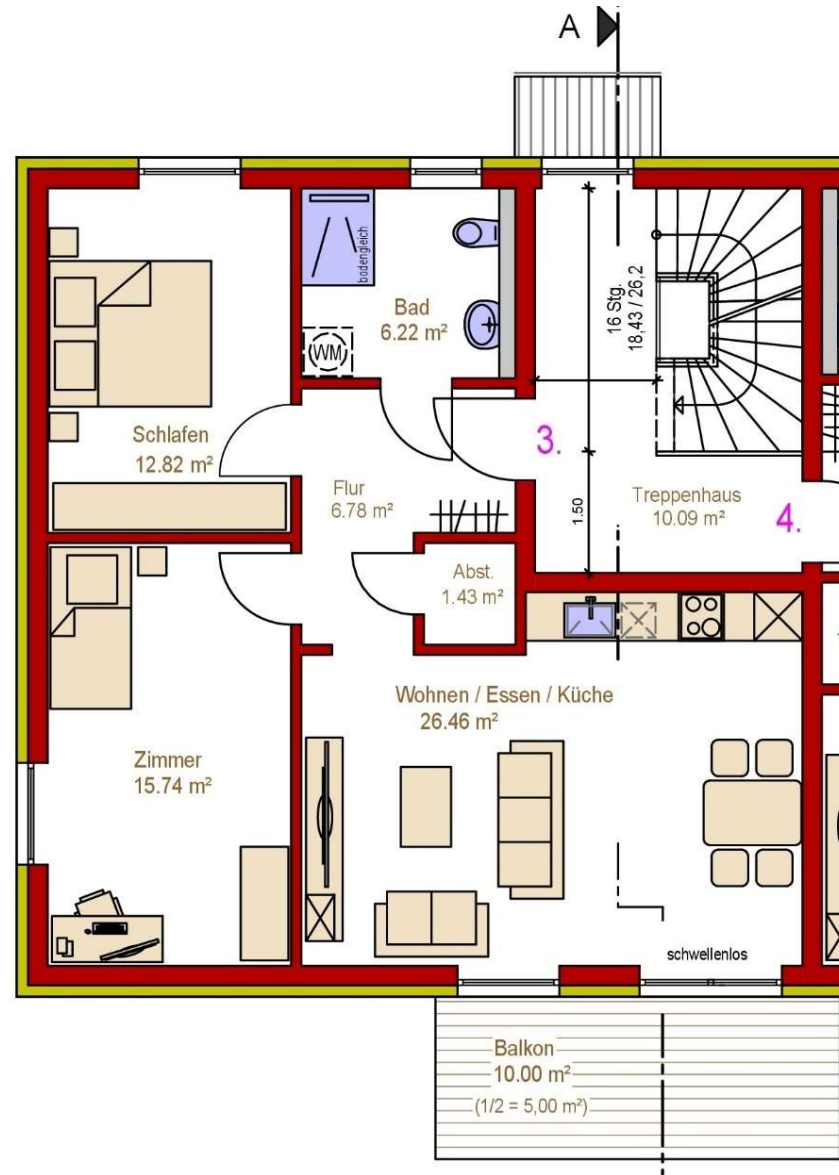

# GRUNDRISS E3

E3: BESTPREIS -8,27%\*

664.900€

609.900€

\*inkl. Nachlass + Förderung

Änderungen und Anpassungen bleiben vorbehalten. Dargestellte Küchen und Möblierung sind nicht im Leistungsumfang enthalten. Als Grundlage gilt die projektspezifische Bauleistungsbeschreibung.